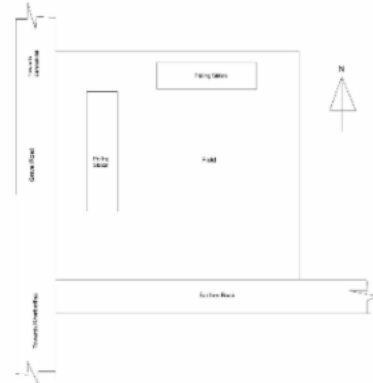

নির্বাচক নিবন্ধন আধিকারিকের স্বাক্ষর

Nazri Naksha

Google Map View

Polling Station Building Front View

Polling Station Front View

Cad View

Key MAP View

1 নাম : পুতুল (বর্মন) সিংহ স্বামীর নাম: মাধব সিংহ বাড়ির নং : n0217 বয়স : 38 লিঙ্গ : মহিলা	RNL0598110 ফটো উপলব্ধ	2 নাম : অমলচন্দ্র অধিকারী পিতার নাম: মানিক চন্দ্র অধিকারী বাড়ির নং : n0153 বয়স : 66 লিঙ্গ : পুরুষ	KRM2106201 ফটো উপলব্ধ	3 নাম : প্রদীপ অধিকারী পিতার নাম: অমল অধিকারী বাড়ির নং : n0153 বয়স : 39 লিঙ্গ : পুরুষ	RNL1840651 ফটো উপলব্ধ
4 নাম : দীপালী অধিকারী স্বামীর নাম: প্রভাত চন্দ্র অধিকারী বাড়ির নং : n0142 বয়স : 69 লিঙ্গ : মহিলা	WB/01/007/462313 ফটো উপলব্ধ	5 নাম : চুমকি অধিকারী পিতার নাম: অমল অধিকারী বাড়ির নং : n0153 বয়স : 32 লিঙ্গ : মহিলা	RNL1840859 ফটো উপলব্ধ	6 নাম : জগদীশ অধিকারী পিতার নাম: জয়কৃষ্ণ অধিকারী বাড়ির নং : n0154 বয়স : 43 লিঙ্গ : পুরুষ	KRM2332104 ফটো উপলব্ধ
7 নাম : জ্যোতিষ অধিকারী পিতার নাম: অমল অধিকারী বাড়ির নং : n0153 বয়স : 36 লিঙ্গ : পুরুষ	RNL1840644 ফটো উপলব্ধ	8 নাম : অঞ্জলী (বর্মন) অধিকারী স্বামীর নাম: জগদীশ অধিকারী বাড়ির নং : n0154 বয়স : 42 লিঙ্গ : মহিলা	RNL2112985 ফটো উপলব্ধ	9 নাম : জয়কৃষ্ণ অধিকারী পিতার নাম: মানিকচন্দ্র অধিকারী বাড়ির নং : n0142 বয়স : 69 লিঙ্গ : পুরুষ	WB/01/007/462673 ফটো উপলব্ধ
10 নাম : সুমিত্রা অধিকারী স্বামীর নাম: জয়কৃষ্ণ অধিকারী বাড়ির নং : n0153 বয়স : 55 লিঙ্গ : মহিলা	KRM2332096 ফটো উপলব্ধ	11 নাম : লিপিকা অধিকারী রায় স্বামীর নাম: অশোক রায় বাড়ির নং : n0235 বয়স : 33 লিঙ্গ : মহিলা	RNL1619352 ফটো উপলব্ধ	12 নাম : পুজনচন্দ্র কর পিতার নাম: হিমংশু কর বাড়ির নং : n0019 বয়স : 50 লিঙ্গ : পুরুষ	WB/01/007/462969 ফটো উপলব্ধ
13 নাম : চন্দন কর পিতার নাম: হিমংশু কর বাড়ির নং : n0019 বয়স : 43 লিঙ্গ : পুরুষ	KRM2332112 ফটো উপলব্ধ	14 নাম : বেণী কর স্বামীর নাম: সুজন কর বাড়ির নং : n0021 বয়স : 46 লিঙ্গ : মহিলা	KRM2106235 ফটো উপলব্ধ	15 নাম : শিপ্রা কর স্বামীর নাম: যতন কর বাড়ির নং : n0019 বয়স : 51 লিঙ্গ : মহিলা	WB/01/007/462708 ফটো উপলব্ধ
16 নাম : লাভলী কর স্বামীর নাম: স্বপন কর বাড়ির নং : n0021 বয়স : 53 লিঙ্গ : মহিলা	WB/01/007/462692 ফটো উপলব্ধ	17 নাম : গোবিন্দ কর পিতার নাম: গয়ানাথ কর বাড়ির নং : n0021 বয়স : 51 লিঙ্গ : পুরুষ	WB/01/007/462793 ফটো উপলব্ধ	18 নাম : সুজন কর পিতার নাম: গয়ানাথ কর বাড়ির নং : n0019 বয়স : 53 লিঙ্গ : পুরুষ	WB/01/007/462674 ফটো উপলব্ধ
19 নাম : শুরুর কর (দে) স্বামীর নাম: গোবিন্দ কর বাড়ির নং : n0021 বয়স : 39 লিঙ্গ : মহিলা	KRM2332955 ফটো উপলব্ধ	20 নাম : পূজা কর পিতার নাম: পুজন চন্দ্র কর বাড়ির নং : n0019 বয়স : 24 লিঙ্গ : মহিলা	RNL3122801 ফটো উপলব্ধ	21 নাম : সম্পা দত্ত (কর) স্বামীর নাম: মনোরঞ্জন কর বাড়ির নং : NO-019 বয়স : 36 লিঙ্গ : মহিলা	RNL2549103 ফটো উপলব্ধ
22 নাম : বাপি কর পিতার নাম: স্বপন কুমার কর বাড়ির নং : n0020 বয়স : 32 লিঙ্গ : পুরুষ	RNL1840594 ফটো উপলব্ধ	23 নাম : জয়ন্ত কর পিতার নাম: যতন কর বাড়ির নং : NO-020 বয়স : 26 লিঙ্গ : পুরুষ	RNL2549012 ফটো উপলব্ধ	24 নাম : তাপসী সরকার (কর) স্বামীর নাম: সঞ্জয় কর বাড়ির নং : NO-020 বয়স : 29 লিঙ্গ : মহিলা	RNL2549095 ফটো উপলব্ধ
25 নাম : যতন কর পিতার নাম: হিমংশু কর বাড়ির নং : n0020 বয়স : 57 লিঙ্গ : পুরুষ	RNL3102365 ফটো উপলব্ধ	26 নাম : আন্থা (হোড়)কর পিতার নাম: পুজন কর বাড়ির নং : n0019 বয়স : 45 লিঙ্গ : মহিলা	RNL1840883 ফটো উপলব্ধ	27 নাম : মনো রঞ্জন কর পিতার নাম: গয়া নাথ কর বাড়ির নং : n0019 বয়স : 44 লিঙ্গ : পুরুষ	RNL2486777 ফটো উপলব্ধ
28 নাম : রেবা কর স্বামীর নাম: গয়ানাথ কর বাড়ির নং : n0019 বয়স : 70 লিঙ্গ : মহিলা	WB/01/007/462455 ফটো উপলব্ধ	29 নাম : পপি কর পিতার নাম: পুজন চন্দ্র কর বাড়ির নং : n0019 বয়স : 20 লিঙ্গ : মহিলা	RNL3229176 ফটো উপলব্ধ	30 নাম : সঞ্জয় কর পিতার নাম: স্বপন কর বাড়ির নং : n0020 বয়স : 38 লিঙ্গ : পুরুষ	KRM2721405 ফটো উপলব্ধ