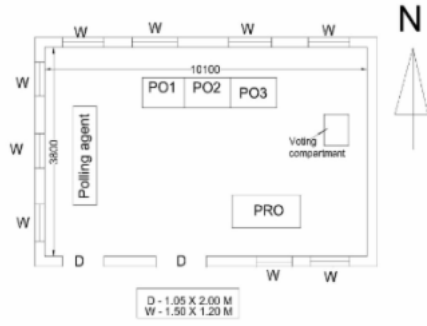

নির্বাচক নিবন্ধন আধিকারিকের স্বাক্ষর

Nazri Naksha

Google Map View

Polling Station Building Front View

Polling Station Front View

Cad View

Key MAP View

1 নাম : পুতুল (বর্মন) সিংহ স্বামীর নাম: মাধব সিংহ বাড়ির নং : n0217 বয়স : 38 লিঙ্গ : মহিলা	RNL0598110 ফটো উপলব্ধ	2 নাম : অমলচন্দ্র অধিকারী পিতার নাম: মানিক চন্দ্র অধিকারী বাড়ির নং : n0153 বয়স : 66 লিঙ্গ : পুরুষ	KRM2106201 ফটো উপলব্ধ	3 নাম : প্রদীপ অধিকারী পিতার নাম: অমল অধিকারী বাড়ির নং : n0153 বয়স : 39 লিঙ্গ : পুরুষ	RNL1840651 ফটো উপলব্ধ
4 নাম : দীপালী অধিকারী স্বামীর নাম: প্রভাত চন্দ্র অধিকারী বাড়ির নং : n0142 বয়স : 69 লিঙ্গ : মহিলা	WB/01/007/462313 ফটো উপলব্ধ	5 নাম : চুমকি অধিকারী পিতার নাম: অমল অধিকারী বাড়ির নং : n0153 বয়স : 32 লিঙ্গ : মহিলা	RNL1840859 ফটো উপলব্ধ	6 নাম : জগদীশ অধিকারী পিতার নাম: জয়কৃষ্ণ অধিকারী বাড়ির নং : n0154 বয়স : 43 লিঙ্গ : পুরুষ	KRM2332104 ফটো উপলব্ধ
7 নাম : জ্যোতিষ অধিকারী পিতার নাম: অমল অধিকারী বাড়ির নং : n0153 বয়স : 36 লিঙ্গ : পুরুষ	RNL1840644 ফটো উপলব্ধ	8 নাম : অঞ্জলী (বর্মন) অধিকারী স্বামীর নাম: জগদীশ অধিকারী বাড়ির নং : n0154 বয়স : 42 লিঙ্গ : মহিলা	RNL2112985 ফটো উপলব্ধ	9 নাম : জয়কৃষ্ণ অধিকারী পিতার নাম: মানিকচন্দ্র অধিকারী বাড়ির নং : n0142 বয়স : 69 লিঙ্গ : পুরুষ	WB/01/007/462673 ফটো উপলব্ধ
10 নাম : সুমিত্রা অধিকারী স্বামীর নাম: জয়কৃষ্ণ অধিকারী বাড়ির নং : n0153 বয়স : 55 লিঙ্গ : মহিলা	KRM2332096 ফটো উপলব্ধ	11 নাম : লিপিকা অধিকারী রায় স্বামীর নাম: অশোক রায় বাড়ির নং : n0235 বয়স : 33 লিঙ্গ : মহিলা	RNL1619352 ফটো উপলব্ধ	12 নাম : পুজনচন্দ্র কর পিতার নাম: হিমংশু কর বাড়ির নং : n0019 বয়স : 50 লিঙ্গ : পুরুষ	WB/01/007/462969 ফটো উপলব্ধ
13 নাম : চন্দন কর পিতার নাম: হিমংশু কর বাড়ির নং : n0019 বয়স : 43 লিঙ্গ : পুরুষ	KRM2332112 ফটো উপলব্ধ	14 নাম : বেণী কর স্বামীর নাম: সুজন কর বাড়ির নং : n0021 বয়স : 46 লিঙ্গ : মহিলা	KRM2106235 ফটো উপলব্ধ	15 নাম : শিপ্রা কর স্বামীর নাম: যতন কর বাড়ির নং : n0019 বয়স : 51 লিঙ্গ : মহিলা	WB/01/007/462708 ফটো উপলব্ধ
16 নাম : লাভলী কর স্বামীর নাম: স্বপন কর বাড়ির নং : n0021 বয়স : 53 লিঙ্গ : মহিলা	WB/01/007/462692 ফটো উপলব্ধ	17 নাম : গোবিন্দ কর পিতার নাম: গয়ানাথ কর বাড়ির নং : n0021 বয়স : 51 লিঙ্গ : পুরুষ	WB/01/007/462793 ফটো উপলব্ধ	18 নাম : সুজন কর পিতার নাম: গয়ানাথ কর বাড়ির নং : n0019 বয়স : 53 লিঙ্গ : পুরুষ	WB/01/007/462674 ফটো উপলব্ধ
19 নাম : শুরুর কর (দে) স্বামীর নাম: গোবিন্দ কর বাড়ির নং : n0021 বয়স : 39 লিঙ্গ : মহিলা	KRM2332955 ফটো উপলব্ধ	20 নাম : পূজা কর পিতার নাম: পুজন চন্দ্র কর বাড়ির নং : n0019 বয়স : 24 লিঙ্গ : মহিলা	RNL3122801 ফটো উপলব্ধ	21 নাম : সম্পা দত্ত (কর) স্বামীর নাম: মনোরঞ্জন কর বাড়ির নং : NO-019 বয়স : 36 লিঙ্গ : মহিলা	RNL2549103 ফটো উপলব্ধ
22 নাম : বাপি কর পিতার নাম: স্বপন কুমার কর বাড়ির নং : n0020 বয়স : 32 লিঙ্গ : পুরুষ	RNL1840594 ফটো উপলব্ধ	23 নাম : জয়ন্ত কর পিতার নাম: যতন কর বাড়ির নং : NO-020 বয়স : 26 লিঙ্গ : পুরুষ	RNL2549012 ফটো উপলব্ধ	24 নাম : তাপসী সরকার (কর) স্বামীর নাম: সঞ্জয় কর বাড়ির নং : NO-020 বয়স : 29 লিঙ্গ : মহিলা	RNL2549095 ফটো উপলব্ধ
25 নাম : যতন কর পিতার নাম: হিমংশু কর বাড়ির নং : n0020 বয়স : 57 লিঙ্গ : পুরুষ	RNL3102365 ফটো উপলব্ধ	26 নাম : আন্থা (হোড়)কর পিতার নাম: পুজন কর বাড়ির নং : n0019 বয়স : 45 লিঙ্গ : মহিলা	RNL1840883 ফটো উপলব্ধ	27 নাম : মনো রঞ্জন কর পিতার নাম: গয়া নাথ কর বাড়ির নং : n0019 বয়স : 44 লিঙ্গ : পুরুষ	RNL2486777 ফটো উপলব্ধ
28 নাম : রেবা কর স্বামীর নাম: গয়ানাথ কর বাড়ির নং : n0019 বয়স : 70 লিঙ্গ : মহিলা	WB/01/007/462455 ফটো উপলব্ধ	29 নাম : পপি কর পিতার নাম: পুজন চন্দ্র কর বাড়ির নং : n0019 বয়স : 20 লিঙ্গ : মহিলা	RNL3229176 ফটো উপলব্ধ	30 নাম : সঞ্জয় কর পিতার নাম: স্বপন কর বাড়ির নং : n0020 বয়স : 38 লিঙ্গ : পুরুষ	KRM2721405 ফটো উপলব্ধ