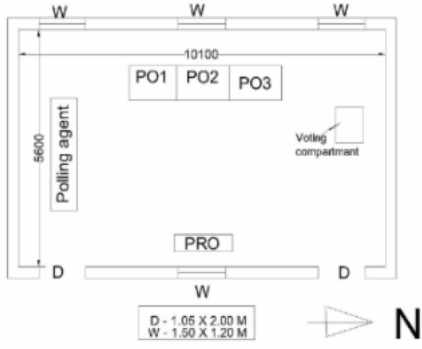

Nazri Naksha