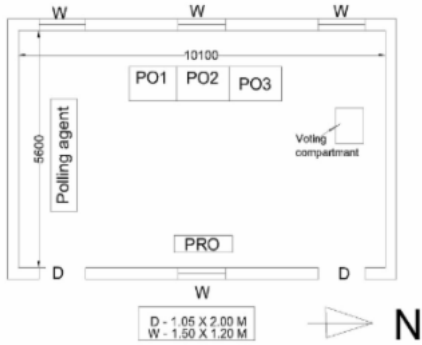

নির্বাচক নিবন্ধন আধিকারিকের স্বাক্ষর

Nazri Naksha

Google Map View

Polling Station Building Front View

Polling Station Front View

Cad View

Key MAP View

1 নাম : দীপঙ্কর শীল পিতার নাম: দীপক শীল বাড়ির নং : নং189 বয়স : 24 লিঙ্গ : পুরুষ	RNL2922003 ফটো উপলব্ধ	2 নাম : নিলীমা শীল স্বামীর নাম: দীপক শীল বাড়ির নং : n0189 বয়স : 45 লিঙ্গ : মহিলা	KRM2324044 ফটো উপলব্ধ	3 নাম : রুপঙ্কর শীল পিতার নাম: দীপক শীল বাড়ির নং : নং189 বয়স : 21 লিঙ্গ : পুরুষ	RNL3125812 ফটো উপলব্ধ
4 নাম : দীপক পিতার নাম: উপেন শীল বাড়ির নং : n0189 বয়স : 51 লিঙ্গ : পুরুষ	RNL2854909 ফটো উপলব্ধ	5 নাম : রুমা (শাখারি) বিশ্বাস স্বামীর নাম: কিংকর বিশ্বাস বাড়ির নং : n0204 বয়স : 31 লিঙ্গ : মহিলা	RNL1844604 ফটো উপলব্ধ	6 নাম : ধনঞ্জয় অধিকারী পিতার নাম: অনিল অধিকারী বাড়ির নং : n0176 বয়স : 36 লিঙ্গ : পুরুষ	RNL0622654 ফটো উপলব্ধ
7 নাম : আশিষ অধিকারী পিতার নাম: হরেন্দ্র অধিকারী বাড়ির নং : n0166 বয়স : 36 লিঙ্গ : পুরুষ	RNL1618776 ফটো উপলব্ধ	8 নাম : সুচিত্রা অধিকারী স্বামীর নাম: চন্দ্রকান্ত অধিকারী বাড়ির নং : n0187 বয়স : 56 লিঙ্গ : মহিলা	WB/01/007/429127 ফটো উপলব্ধ	9 নাম : সুরোবালা অধিকারী স্বামীর নাম: হরেন্দ্র অধিকারী বাড়ির নং : n0166 বয়স : 66 লিঙ্গ : মহিলা	WB/01/007/429732 ফটো উপলব্ধ
10 নাম : সুজন অধিকারী পিতার নাম: কমলকৃষ্ণ অধিকারী বাড়ির নং : n0158 বয়স : 45 লিঙ্গ : পুরুষ	KRM2324200 ফটো উপলব্ধ	11 নাম : জ্যোৎস্না অধিকারী স্বামীর নাম: কমলকৃষ্ণ অধিকারী বাড়ির নং : n0158 বয়স : 56 লিঙ্গ : মহিলা	WB/01/007/429155 ফটো উপলব্ধ	12 নাম : প্রতিমা বর্মন (অধিকারী) স্বামীর নাম: অমল অধিকারী বাড়ির নং : n0166 বয়স : 37 লিঙ্গ : মহিলা	RNL1844570 ফটো উপলব্ধ
13 নাম : মুন্সী হালদার পিতার নাম: লক্ষন হালদার বাড়ির নং : n0221 বয়স : 39 লিঙ্গ : মহিলা	KRM2575199 ফটো উপলব্ধ	14 নাম : লক্ষ্মীরানী মহন্ত (অধিকারী) স্বামীর নাম: রবীন্দ্রনাথ অধিকারী বাড়ির নং : n0099 বয়স : 47 লিঙ্গ : মহিলা	KRM2323061 ফটো উপলব্ধ	15 নাম : পপি অধিকারী স্বামীর নাম: সুজন অধিকারী বাড়ির নং : n0158 বয়স : 35 লিঙ্গ : মহিলা	RNL1983931 ফটো উপলব্ধ
16 নাম : জবা অধিকারী স্বামীর নাম: মাধব অধিকারী বাড়ির নং : n0223 বয়স : 32 লিঙ্গ : মহিলা	RNL1844620 ফটো উপলব্ধ	17 নাম : আকাশ অধিকারী পিতার নাম: দ্বিজেন্দ্র লাল অধিকারী বাড়ির নং : n0210 বয়স : 50 লিঙ্গ : পুরুষ	WB/01/006/477034 ফটো উপলব্ধ	18 নাম : অসিম অধিকারী পিতার নাম: কমল কৃষ্ণ অধিকারী বাড়ির নং : n0158 বয়স : 34 লিঙ্গ : পুরুষ	RNL1498617 ফটো উপলব্ধ
19 নাম : প্রসেনজিৎ অধিকারী পিতার নাম: অশ্বিনী কুমার অধিকারী বাড়ির নং : n0145 বয়স : 49 লিঙ্গ : পুরুষ	KRM2099323 ফটো উপলব্ধ	20 নাম : কুন্তিমা অধিকারী (সিংহ) স্বামীর নাম: প্রসেনজিৎ অধিকারী বাড়ির নং : n0145 বয়স : 36 লিঙ্গ : মহিলা	UGR0490169 ফটো উপলব্ধ	21 নাম : অরবিন্দ অধিকারী পিতার নাম: কমলকৃষ্ণ অধিকারী বাড়ির নং : n0158 বয়স : 60 লিঙ্গ : পুরুষ	WB/01/007/429230 ফটো উপলব্ধ
22 নাম : বর্নালী অধিকারী (বর্মন) স্বামীর নাম: মুনাল অধিকারী বাড়ির নং : n0036 বয়স : 36 লিঙ্গ : মহিলা	RNL2115525 ফটো উপলব্ধ	23 নাম : শৈব্যা অধিকারী স্বামীর নাম: চন্দ্রমোহন অধিকারী বাড়ির নং : N0036 বয়স : 61 লিঙ্গ : মহিলা	WB/01/007/429889 ফটো উপলব্ধ	24 নাম : বিউটি অধিকারী বর্মন স্বামীর নাম: গৌতম অধিকারী বাড়ির নং : নং001 বয়স : 26 লিঙ্গ : মহিলা	RNL3000106 ফটো উপলব্ধ
25 নাম : যোগমায়া অধিকারী স্বামীর নাম: অরবিন্দ অধিকারী বাড়ির নং : n0158 বয়স : 42 লিঙ্গ : মহিলা	KRM2025815 ফটো উপলব্ধ	26 নাম : দীপক অধিকারী পিতার নাম: রবীন্দ্র অধিকারী বাড়ির নং : n0024 বয়স : 55 লিঙ্গ : পুরুষ	WB/01/007/429751 ফটো উপলব্ধ	27 নাম : আরতী অধিকারী স্বামীর নাম: মনকুল অধিকারী বাড়ির নং : n0118 বয়স : 56 লিঙ্গ : মহিলা	WB/01/007/429004 ফটো উপলব্ধ
28 নাম : কমলকৃষ্ণ অধিকারী পিতার নাম: ধনপ্রসাদ অধিকারী বাড়ির নং : n0158 বয়স : 73 লিঙ্গ : পুরুষ	WB/01/007/429031 ফটো উপলব্ধ	29 নাম : মিঠুন অধিকারী পিতার নাম: বৈশাখ অধিকারী বাড়ির নং : n0040 বয়স : 35 লিঙ্গ : পুরুষ	RNL2230654 ফটো উপলব্ধ	30 নাম : রাহুল অধিকারী পিতার নাম: রবীন্দ্র নাথ অধিকারী বাড়ির নং : NO-077 বয়স : 26 লিঙ্গ : পুরুষ	RNL2546364 ফটো উপলব্ধ