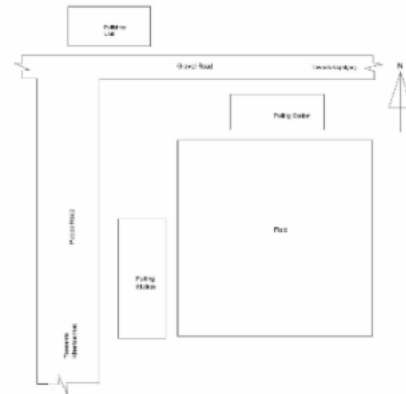

নির্বাচক নিবন্ধন আধিকারিকের স্বাক্ষর

Nazri Naksha

Google Map View

Polling Station Building Front View

Polling Station Front View

Cad View

Key MAP View

1 নাম : দীপঙ্কর শীল পিতার নাম: দীপক শীল বাড়ির নং : নং189 বয়স : 24 লিঙ্গ : পুরুষ	RNL2922003 ফটো উপলব্ধ	2 নাম : নিলীমা শীল স্বামীর নাম: দীপক শীল বাড়ির নং : n0189 বয়স : 45 লিঙ্গ : মহিলা	KRM2324044 ফটো উপলব্ধ	3 নাম : রুপঙ্কর শীল পিতার নাম: দীপক শীল বাড়ির নং : নং189 বয়স : 21 লিঙ্গ : পুরুষ	RNL3125812 ফটো উপলব্ধ
4 নাম : দীপক পিতার নাম: উপেন শীল বাড়ির নং : n0189 বয়স : 51 লিঙ্গ : পুরুষ	RNL2854909 ফটো উপলব্ধ	5 নাম : রুমা (শাখারি) বিশ্বাস স্বামীর নাম: কিংকর বিশ্বাস বাড়ির নং : n0204 বয়স : 31 লিঙ্গ : মহিলা	RNL1844604 ফটো উপলব্ধ	6 নাম : ধনঞ্জয় অধিকারী পিতার নাম: অনিল অধিকারী বাড়ির নং : n0176 বয়স : 36 লিঙ্গ : পুরুষ	RNL0622654 ফটো উপলব্ধ
7 নাম : আশিষ অধিকারী পিতার নাম: হরেন্দ্র অধিকারী বাড়ির নং : n0166 বয়স : 36 লিঙ্গ : পুরুষ	RNL1618776 ফটো উপলব্ধ	8 নাম : সুচিত্রা অধিকারী স্বামীর নাম: চন্দ্রকান্ত অধিকারী বাড়ির নং : n0187 বয়স : 56 লিঙ্গ : মহিলা	WB/01/007/429127 ফটো উপলব্ধ	9 নাম : সুরোবালা অধিকারী স্বামীর নাম: হরেন্দ্র অধিকারী বাড়ির নং : n0166 বয়স : 66 লিঙ্গ : মহিলা	WB/01/007/429732 ফটো উপলব্ধ
10 নাম : সুজন অধিকারী পিতার নাম: কমলকৃষ্ণ অধিকারী বাড়ির নং : n0158 বয়স : 45 লিঙ্গ : পুরুষ	KRM2324200 ফটো উপলব্ধ	11 নাম : জ্যোৎস্না অধিকারী স্বামীর নাম: কমলকৃষ্ণ অধিকারী বাড়ির নং : n0158 বয়স : 56 লিঙ্গ : মহিলা	WB/01/007/429155 ফটো উপলব্ধ	12 নাম : প্রতিমা বর্মন (অধিকারী) স্বামীর নাম: অমল অধিকারী বাড়ির নং : n0166 বয়স : 37 লিঙ্গ : মহিলা	RNL1844570 ফটো উপলব্ধ
13 নাম : মুন্সী হালদার পিতার নাম: লক্ষন হালদার বাড়ির নং : n0221 বয়স : 39 লিঙ্গ : মহিলা	KRM2575199 ফটো উপলব্ধ	14 নাম : লক্ষ্মীরানী মহন্ত (অধিকারী) স্বামীর নাম: রবীন্দ্রনাথ অধিকারী বাড়ির নং : n0099 বয়স : 47 লিঙ্গ : মহিলা	KRM2323061 ফটো উপলব্ধ	15 নাম : পপি অধিকারী স্বামীর নাম: সুজন অধিকারী বাড়ির নং : n0158 বয়স : 35 লিঙ্গ : মহিলা	RNL1983931 ফটো উপলব্ধ
16 নাম : জবা অধিকারী স্বামীর নাম: মাধব অধিকারী বাড়ির নং : n0223 বয়স : 32 লিঙ্গ : মহিলা	RNL1844620 ফটো উপলব্ধ	17 নাম : আকাশ অধিকারী পিতার নাম: দ্বিজেন্দ্র লাল অধিকারী বাড়ির নং : n0210 বয়স : 50 লিঙ্গ : পুরুষ	WB/01/006/477034 ফটো উপলব্ধ	18 নাম : অসিম অধিকারী পিতার নাম: কমল কৃষ্ণ অধিকারী বাড়ির নং : n0158 বয়স : 34 লিঙ্গ : পুরুষ	RNL1498617 ফটো উপলব্ধ
19 নাম : প্রসেনজিৎ অধিকারী পিতার নাম: অশ্বিনী কুমার অধিকারী বাড়ির নং : n0145 বয়স : 49 লিঙ্গ : পুরুষ	KRM2099323 ফটো উপলব্ধ	20 নাম : কুন্তিমা অধিকারী (সিংহ) স্বামীর নাম: প্রসেনজিৎ অধিকারী বাড়ির নং : n0145 বয়স : 36 লিঙ্গ : মহিলা	UGR0490169 ফটো উপলব্ধ	21 নাম : অরবিন্দ অধিকারী পিতার নাম: কমলকৃষ্ণ অধিকারী বাড়ির নং : n0158 বয়স : 60 লিঙ্গ : পুরুষ	WB/01/007/429230 ফটো উপলব্ধ
22 নাম : বর্নালী অধিকারী (বর্মন) স্বামীর নাম: মুনাল অধিকারী বাড়ির নং : n0036 বয়স : 36 লিঙ্গ : মহিলা	RNL2115525 ফটো উপলব্ধ	23 নাম : শৈব্যা অধিকারী স্বামীর নাম: চন্দ্রমোহন অধিকারী বাড়ির নং : N0036 বয়স : 61 লিঙ্গ : মহিলা	WB/01/007/429889 ফটো উপলব্ধ	24 নাম : বিউটি অধিকারী বর্মন স্বামীর নাম: গৌতম অধিকারী বাড়ির নং : নং001 বয়স : 26 লিঙ্গ : মহিলা	RNL3000106 ফটো উপলব্ধ
25 নাম : যোগমায়া অধিকারী স্বামীর নাম: অরবিন্দ অধিকারী বাড়ির নং : n0158 বয়স : 42 লিঙ্গ : মহিলা	KRM2025815 ফটো উপলব্ধ	26 নাম : দীপক অধিকারী পিতার নাম: রবীন্দ্র অধিকারী বাড়ির নং : n0024 বয়স : 55 লিঙ্গ : পুরুষ	WB/01/007/429751 ফটো উপলব্ধ	27 নাম : আরতী অধিকারী স্বামীর নাম: মনকুল অধিকারী বাড়ির নং : n0118 বয়স : 56 লিঙ্গ : মহিলা	WB/01/007/429004 ফটো উপলব্ধ
28 নাম : কমলকৃষ্ণ অধিকারী পিতার নাম: ধনপ্রসাদ অধিকারী বাড়ির নং : n0158 বয়স : 73 লিঙ্গ : পুরুষ	WB/01/007/429031 ফটো উপলব্ধ	29 নাম : মিঠুন অধিকারী পিতার নাম: বৈশাখ অধিকারী বাড়ির নং : n0040 বয়স : 35 লিঙ্গ : পুরুষ	RNL2230654 ফটো উপলব্ধ	30 নাম : রাহুল অধিকারী পিতার নাম: রবীন্দ্র নাথ অধিকারী বাড়ির নং : NO-077 বয়স : 26 লিঙ্গ : পুরুষ	RNL2546364 ফটো উপলব্ধ