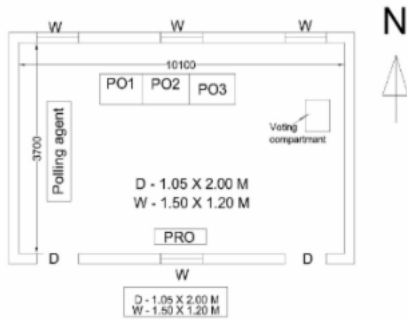

নির্বাচক নিবন্ধন আধিকারিকের স্বাক্ষর

Nazri Naksha

Google Map View

Polling Station Building Front View

Polling Station Front View

Cad View

Key MAP View

1 নাম : সুস্মিতা অধিকারী পিতার নাম: সন্তোষ অধিকারী বাড়ির নং : নং000 বয়স : 24 লিঙ্গ : মহিলা	RNL2922904 ফটো উপলব্ধ	2 নাম : সুমিত্রা (সৌড়) অধিকারী স্বামীর নাম: সন্তোষ অধিকারী বাড়ির নং : n0212 বয়স : 43 লিঙ্গ : মহিলা	CFC3668712 ফটো উপলব্ধ	3 নাম : বিউটি (বর্মন) অধিকারী স্বামীর নাম: মনোরঞ্জন অধিকারী বাড়ির নং : n0209 বয়স : 38 লিঙ্গ : মহিলা	KRM2610806 ফটো উপলব্ধ
4 নাম : মনোরঞ্জন অধিকারী পিতার নাম: মানবেন্দ্র অধিকারী বাড়ির নং : n0107 বয়স : 49 লিঙ্গ : পুরুষ	KRM1700962 ফটো উপলব্ধ	5 নাম : পরিমল চন্দ্র অধিকারী পিতার নাম: করুণা কান্ত অধিকারী বাড়ির নং : n0109 বয়স : 59 লিঙ্গ : পুরুষ	WB/01/007/429085 ফটো উপলব্ধ	6 নাম : কালীকান্ত অধিকারী পিতার নাম: পবন অধিকারী বাড়ির নং : n0110 বয়স : 81 লিঙ্গ : পুরুষ	WB/01/007/429964 ফটো উপলব্ধ
7 নাম : জিতেন্দ্র নাথ অধিকারী পিতার নাম: সুনিল অধিকারী বাড়ির নং : n0085 বয়স : 33 লিঙ্গ : পুরুষ	RNL1721885 ফটো উপলব্ধ	8 নাম : পার্বতী অধিকারী স্বামীর নাম: বিজয় অধিকারী বাড়ির নং : n0079 বয়স : 55 লিঙ্গ : মহিলা	RNL2115699 ফটো উপলব্ধ	9 নাম : রজত অধিকারী পিতার নাম: ধীরেন অধিকারী বাড়ির নং : n0097 বয়স : 42 লিঙ্গ : পুরুষ	KRM2719011 ফটো উপলব্ধ
10 নাম : জয়ন্ত অধিকারী পিতার নাম: ধীরেন্দ্র নাথ অধিকারী বাড়ির নং : n0097 বয়স : 33 লিঙ্গ : পুরুষ	RNL1722032 ফটো উপলব্ধ	11 নাম : তাপস অধিকারী পিতার নাম: কিশোরী অধিকারী বাড়ির নং : n0100 বয়স : 49 লিঙ্গ : পুরুষ	WB/01/007/429588 ফটো উপলব্ধ	12 নাম : সৈলেন্দ্র নাথ অধিকারী পিতার নাম: নিবারন চন্দ্র অধিকারী বাড়ির নং : n0143 বয়স : 76 লিঙ্গ : পুরুষ	KRM0906826 ফটো উপলব্ধ
13 নাম : সুমন্ত অধিকারী পিতার নাম: হেমন্ত অধিকারী বাড়ির নং : n0111 বয়স : 55 লিঙ্গ : পুরুষ	WB/01/007/429802 ফটো উপলব্ধ	14 নাম : অঞ্জলি অধিকারী স্বামীর নাম: নিত্যানন্দ অধিকারী বাড়ির নং : n0106 বয়স : 63 লিঙ্গ : মহিলা	RNL2833440 ফটো উপলব্ধ	15 নাম : বিউটি বিশ্বাস পিতার নাম: প্রদীপ বিশ্বাস বাড়ির নং : নং173 বয়স : 25 লিঙ্গ : মহিলা	UGR2420446 ফটো উপলব্ধ
16 নাম : পানু অধিকারী পিতার নাম: মদার অধিকারী বাড়ির নং : n0041 বয়স : 57 লিঙ্গ : পুরুষ	RNL2837722 ফটো উপলব্ধ	17 নাম : অঞ্জনা অধিকারী (বর্মন) স্বামীর নাম: বিভাস কুমার অধিকারী বাড়ির নং : n0073 বয়স : 38 লিঙ্গ : মহিলা	RNL0624205 ফটো উপলব্ধ	18 নাম : অঞ্জলী অধিকারী (বর্মন) স্বামীর নাম: অশোক অধিকারী বাড়ির নং : n0074 বয়স : 40 লিঙ্গ : মহিলা	KRM2479855 ফটো উপলব্ধ
19 নাম : দিলীপ অধিকারী পিতার নাম: মানবেন্দ্র অধিকারী বাড়ির নং : n0074 বয়স : 42 লিঙ্গ : পুরুষ	KRM2099778 ফটো উপলব্ধ	20 নাম : বিশ্বজিৎ অধিকারী পিতার নাম: জোদ্ধার অধিকারী বাড়ির নং : n0076 বয়স : 37 লিঙ্গ : পুরুষ	RNL0623660 ফটো উপলব্ধ	21 নাম : সুভাষ চন্দ্র অধিকারী পিতার নাম: গোপাল কৃষ্ণ অধিকারী বাড়ির নং : n0051 বয়স : 61 লিঙ্গ : পুরুষ	WB/01/007/429270 ফটো উপলব্ধ
22 নাম : সমির অধিকারী পিতার নাম: অজয় অধিকারী বাড়ির নং : n0056 বয়স : 39 লিঙ্গ : পুরুষ	RNL1721943 ফটো উপলব্ধ	23 নাম : জয়া অধিকারী পিতার নাম: কাশী কান্ত অধিকারী বাড়ির নং : n0101 বয়স : 39 লিঙ্গ : মহিলা	KRM2479822 ফটো উপলব্ধ	24 নাম : গোপাল অধিকারী পিতার নাম: ফুল কান্ত অধিকারী বাড়ির নং : n0104 বয়স : 29 লিঙ্গ : পুরুষ	RNL2115616 ফটো উপলব্ধ
25 নাম : দীনেশ অধিকারী পিতার নাম: প্রিয়নাথ অধিকারী বাড়ির নং : n0075 বয়স : 56 লিঙ্গ : পুরুষ	WB/01/007/429823 ফটো উপলব্ধ	26 নাম : স্বপ্না অধিকারী স্বামীর নাম: জোদ্ধার অধিকারী বাড়ির নং : n0076 বয়স : 57 লিঙ্গ : মহিলা	WB/01/007/429828 ফটো উপলব্ধ	27 নাম : প্রসেনজিৎ অধিকারী পিতার নাম: জোদ্ধার অধিকারী বাড়ির নং : n0076 বয়স : 35 লিঙ্গ : পুরুষ	RNL1498971 ফটো উপলব্ধ
28 নাম : বাসন্তি অধিকারী স্বামীর নাম: বিজয় অধিকারী বাড়ির নং : n0079 বয়স : 61 লিঙ্গ : মহিলা	RNL3277423 ফটো উপলব্ধ	29 নাম : অশোক অধিকারী পিতার নাম: প্রেমানন্দ অধিকারী বাড়ির নং : n0074 বয়স : 44 লিঙ্গ : পুরুষ	KRM2323194 ফটো উপলব্ধ	30 নাম : সুনীল অধিকারী পিতার নাম: নগেন্দ্র অধিকারী বাড়ির নং : n0085 বয়স : 63 লিঙ্গ : পুরুষ	WB/01/007/429326 ফটো উপলব্ধ