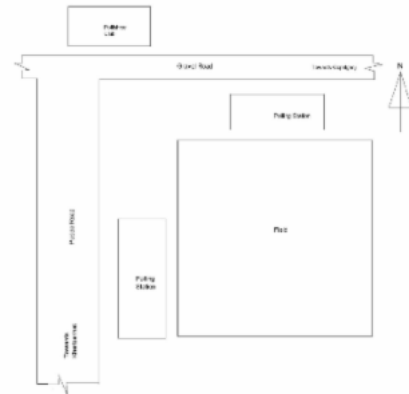

নির্বাচক নিবন্ধন আধিকারিকের স্বাক্ষর

Nazri Naksha

Google Map View

Polling Station Building Front View

Polling Station Front View

Cad View

Key MAP View

1 নাম : সুস্মিতা অধিকারী পিতার নাম: সন্তোষ অধিকারী বাড়ির নং : নং000 বয়স : 24 লিঙ্গ : মহিলা	RNL2922904 ফটো উপলব্ধ	2 নাম : সুমিত্রা (সৌড়) অধিকারী স্বামীর নাম: সন্তোষ অধিকারী বাড়ির নং : n0212 বয়স : 43 লিঙ্গ : মহিলা	CFC3668712 ফটো উপলব্ধ	3 নাম : বিউটি (বর্মন) অধিকারী স্বামীর নাম: মনোরঞ্জন অধিকারী বাড়ির নং : n0209 বয়স : 38 লিঙ্গ : মহিলা	KRM2610806 ফটো উপলব্ধ
4 নাম : মনোরঞ্জন অধিকারী পিতার নাম: মানবেন্দ্র অধিকারী বাড়ির নং : n0107 বয়স : 49 লিঙ্গ : পুরুষ	KRM1700962 ফটো উপলব্ধ	5 নাম : পরিমল চন্দ্র অধিকারী পিতার নাম: করুণা কান্ত অধিকারী বাড়ির নং : n0109 বয়স : 59 লিঙ্গ : পুরুষ	WB/01/007/429085 ফটো উপলব্ধ	6 নাম : কালীকান্ত অধিকারী পিতার নাম: পবন অধিকারী বাড়ির নং : n0110 বয়স : 81 লিঙ্গ : পুরুষ	WB/01/007/429964 ফটো উপলব্ধ
7 নাম : জিতেন্দ্র নাথ অধিকারী পিতার নাম: সুনিল অধিকারী বাড়ির নং : n0085 বয়স : 33 লিঙ্গ : পুরুষ	RNL1721885 ফটো উপলব্ধ	8 নাম : পার্বতী অধিকারী স্বামীর নাম: বিজয় অধিকারী বাড়ির নং : n0079 বয়স : 55 লিঙ্গ : মহিলা	RNL2115699 ফটো উপলব্ধ	9 নাম : রজত অধিকারী পিতার নাম: ধীরেন অধিকারী বাড়ির নং : n0097 বয়স : 42 লিঙ্গ : পুরুষ	KRM2719011 ফটো উপলব্ধ
10 নাম : জয়ন্ত অধিকারী পিতার নাম: ধীরেন্দ্র নাথ অধিকারী বাড়ির নং : n0097 বয়স : 33 লিঙ্গ : পুরুষ	RNL1722032 ফটো উপলব্ধ	11 নাম : তাপস অধিকারী পিতার নাম: কিশোরী অধিকারী বাড়ির নং : n0100 বয়স : 49 লিঙ্গ : পুরুষ	WB/01/007/429588 ফটো উপলব্ধ	12 নাম : সৈলেন্দ্র নাথ অধিকারী পিতার নাম: নিবারন চন্দ্র অধিকারী বাড়ির নং : n0143 বয়স : 76 লিঙ্গ : পুরুষ	KRM0906826 ফটো উপলব্ধ
13 নাম : সুমন্ত অধিকারী পিতার নাম: হেমন্ত অধিকারী বাড়ির নং : n0111 বয়স : 55 লিঙ্গ : পুরুষ	WB/01/007/429802 ফটো উপলব্ধ	14 নাম : অঞ্জলি অধিকারী স্বামীর নাম: নিত্যানন্দ অধিকারী বাড়ির নং : n0106 বয়স : 63 লিঙ্গ : মহিলা	RNL2833440 ফটো উপলব্ধ	15 নাম : বিউটি বিশ্বাস পিতার নাম: প্রদীপ বিশ্বাস বাড়ির নং : নং173 বয়স : 25 লিঙ্গ : মহিলা	UGR2420446 ফটো উপলব্ধ
16 নাম : পানু অধিকারী পিতার নাম: মদার অধিকারী বাড়ির নং : n0041 বয়স : 57 লিঙ্গ : পুরুষ	RNL2837722 ফটো উপলব্ধ	17 নাম : অঞ্জনা অধিকারী (বর্মন) স্বামীর নাম: বিভাস কুমার অধিকারী বাড়ির নং : n0073 বয়স : 38 লিঙ্গ : মহিলা	RNL0624205 ফটো উপলব্ধ	18 নাম : অঞ্জলী অধিকারী (বর্মন) স্বামীর নাম: অশোক অধিকারী বাড়ির নং : n0074 বয়স : 40 লিঙ্গ : মহিলা	KRM2479855 ফটো উপলব্ধ
19 নাম : দিলীপ অধিকারী পিতার নাম: মানবেন্দ্র অধিকারী বাড়ির নং : n0074 বয়স : 42 লিঙ্গ : পুরুষ	KRM2099778 ফটো উপলব্ধ	20 নাম : বিশ্বজিৎ অধিকারী পিতার নাম: জোদ্ধার অধিকারী বাড়ির নং : n0076 বয়স : 37 লিঙ্গ : পুরুষ	RNL0623660 ফটো উপলব্ধ	21 নাম : সুভাষ চন্দ্র অধিকারী পিতার নাম: গোপাল কৃষ্ণ অধিকারী বাড়ির নং : n0051 বয়স : 61 লিঙ্গ : পুরুষ	WB/01/007/429270 ফটো উপলব্ধ
22 নাম : সমির অধিকারী পিতার নাম: অজয় অধিকারী বাড়ির নং : n0056 বয়স : 39 লিঙ্গ : পুরুষ	RNL1721943 ফটো উপলব্ধ	23 নাম : জয়া অধিকারী পিতার নাম: কাশী কান্ত অধিকারী বাড়ির নং : n0101 বয়স : 39 লিঙ্গ : মহিলা	KRM2479822 ফটো উপলব্ধ	24 নাম : গোপাল অধিকারী পিতার নাম: ফুল কান্ত অধিকারী বাড়ির নং : n0104 বয়স : 29 লিঙ্গ : পুরুষ	RNL2115616 ফটো উপলব্ধ
25 নাম : দীনেশ অধিকারী পিতার নাম: প্রিয়নাথ অধিকারী বাড়ির নং : n0075 বয়স : 56 লিঙ্গ : পুরুষ	WB/01/007/429823 ফটো উপলব্ধ	26 নাম : স্বপ্না অধিকারী স্বামীর নাম: জোদ্ধার অধিকারী বাড়ির নং : n0076 বয়স : 57 লিঙ্গ : মহিলা	WB/01/007/429828 ফটো উপলব্ধ	27 নাম : প্রসেনজিৎ অধিকারী পিতার নাম: জোদ্ধার অধিকারী বাড়ির নং : n0076 বয়স : 35 লিঙ্গ : পুরুষ	RNL1498971 ফটো উপলব্ধ
28 নাম : বাসন্তি অধিকারী স্বামীর নাম: বিজয় অধিকারী বাড়ির নং : n0079 বয়স : 61 লিঙ্গ : মহিলা	RNL3277423 ফটো উপলব্ধ	29 নাম : অশোক অধিকারী পিতার নাম: প্রেমানন্দ অধিকারী বাড়ির নং : n0074 বয়স : 44 লিঙ্গ : পুরুষ	KRM2323194 ফটো উপলব্ধ	30 নাম : সুনীল অধিকারী পিতার নাম: নগেন্দ্র অধিকারী বাড়ির নং : n0085 বয়স : 63 লিঙ্গ : পুরুষ	WB/01/007/429326 ফটো উপলব্ধ