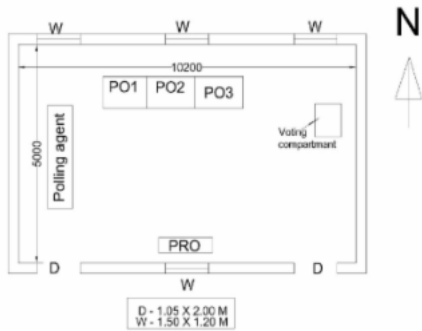

নির্বাচক নিবন্ধন আধিকারিকের স্বাক্ষর

Nazri Naksha

Google Map View

Polling Station Building Front View

Polling Station Front View

Cad View

Key MAP View

বিধানসভা নির্বাচনক্ষেত্রের নং, নাম : 7-দিনহাটা
ভাগ নং, নাম : 1-টিয়াদহ(দঃ পঃ)