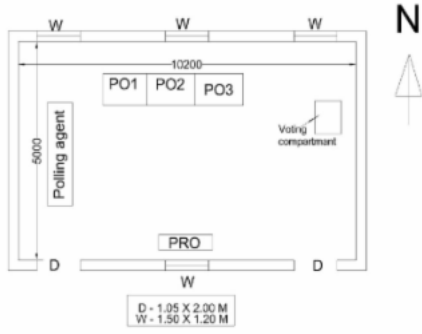

Nazri Naksha