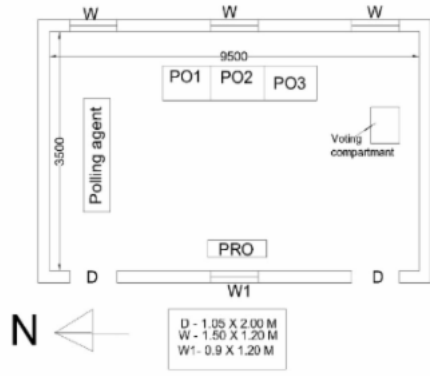

Nazri Naksha