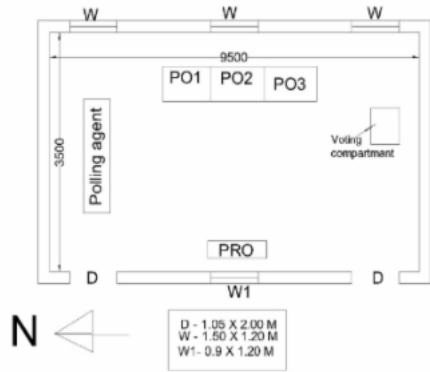

নির্বাচক নিবন্ধন আধিকারিকের স্বাক্ষর

Nazri Naksha

Google Map View

Polling Station Building Front View

Polling Station Front View

Cad View

Key MAP View

বিধানসভা নির্বাচনক্ষেত্রের নং, নাম : 7-দিনহাটা
ভাগ নং, নাম : 1-উত্তর কিশামত দশগ্রাম(পশ্চিম)