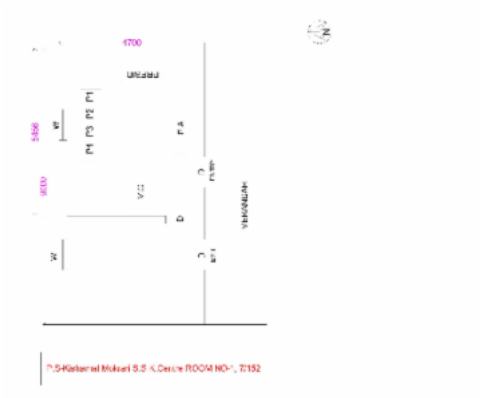

নির্বাচক নিবন্ধন আধিকারিকের স্বাক্ষর

Nazri Naksha

Google Map View

Polling Station Building Front View

Polling Station Front View

Cad View

Key MAP View

1 নাম : আব্দুল ছামাদ মিয়া পিতার নাম: আছির উদ্দিন সেখ বাড়ির নং : n0133 বয়স : 57 লিঙ্গ : পুরুষ	RNL2923985 ফটো উপলব্ধ	2 নাম : আচিয়া বেগম স্বামীর নাম: আছিমুদ্দিন মিয়া বাড়ির নং : n0157 বয়স : 50 লিঙ্গ : মহিলা	WB/01/007/369331 ফটো উপলব্ধ	3 নাম : আপিচার মিয়া পিতার নাম: ছাবিদুল হক বাড়ির নং : n0131 বয়স : 29 লিঙ্গ : পুরুষ	RNL2118362 ফটো উপলব্ধ
4 নাম : আব্দুল আজিজ মিয়া পিতার নাম: আছিমুদ্দিন মিয়া বাড়ির নং : n0157 বয়স : 55 লিঙ্গ : পুরুষ	WB/01/007/369038 ফটো উপলব্ধ	5 নাম : মজিত মিয়া পিতার নাম: জোবেদ মিয়া বাড়ির নং : n0137 বয়স : 66 লিঙ্গ : পুরুষ	WB/01/007/369378 ফটো উপলব্ধ	6 নাম : মোমিনা (খাতুন) বিবি স্বামীর নাম: জামির হোসেন খন্দকার বাড়ির নং : n0074 বয়স : 32 লিঙ্গ : মহিলা	RNL1986637 ফটো উপলব্ধ
7 নাম : আপিয়া বিবি স্বামীর নাম: আছিমুদ্দিন মিয়া বাড়ির নং : n0097 বয়স : 59 লিঙ্গ : মহিলা	RNL2763092 ফটো উপলব্ধ	8 নাম : রশিদা বিবি স্বামীর নাম: আজির হোসেন খন্দকার বাড়ির নং : n0074 বয়স : 42 লিঙ্গ : মহিলা	KRM2307973 ফটো উপলব্ধ	9 নাম : মকবুল মিয়া পিতার নাম: নিবাল মিয়া বাড়ির নং : n0131 বয়স : 71 লিঙ্গ : পুরুষ	RNL2923241 ফটো উপলব্ধ
10 নাম : সাহেরা বিবি স্বামীর নাম: মজিত মিয়া বাড়ির নং : n0137 বয়স : 57 লিঙ্গ : মহিলা	RNL2762821 ফটো উপলব্ধ	11 নাম : আব্দুর রসিদ মিয়া পিতার নাম: আব্দুল আজিজ মিয়া বাড়ির নং : n0157 বয়স : 28 লিঙ্গ : পুরুষ	RNL2232957 ফটো উপলব্ধ	12 নাম : মজিদুল হক পিতার নাম: নিজাল মিয়া বাড়ির নং : n0096 বয়স : 61 লিঙ্গ : পুরুষ	WB/01/007/369536 ফটো উপলব্ধ
13 নাম : আনজিনা খাতুন বিবি স্বামীর নাম: মুকুল মিয়া বাড়ির নং : n0126 বয়স : 34 লিঙ্গ : মহিলা	RNL1986678 ফটো উপলব্ধ	14 নাম : মোকসেদুল হক পিতার নাম: মিয়া মিয়া বাড়ির নং : N0085 বয়স : 27 লিঙ্গ : পুরুষ	RNL2554400 ফটো উপলব্ধ	15 নাম : আর্জিনা বিবি স্বামীর নাম: আবদুল মজিত বাড়ির নং : n0055 বয়স : 55 লিঙ্গ : মহিলা	WB/01/007/369121 ফটো উপলব্ধ
16 নাম : মজুমদার রহমান পিতার নাম: আজিজল মিয়া বাড়ির নং : n0120 বয়স : 35 লিঙ্গ : পুরুষ	RNL2117968 ফটো উপলব্ধ	17 নাম : খাদিজা পারভীন বিবি স্বামীর নাম: মিল্টন হোসেন বাড়ির নং : n0144 বয়স : 30 লিঙ্গ : মহিলা	RNL1986421 ফটো উপলব্ধ	18 নাম : বিবি আমিনা স্বামীর নাম: মজিদুল মিয়া বাড়ির নং : n0119 বয়স : 59 লিঙ্গ : মহিলা	WB/01/007/369356 ফটো উপলব্ধ
19 নাম : মিনু বিবি স্বামীর নাম: বেবাল মিয়া বাড়ির নং : n0144 বয়স : 46 লিঙ্গ : মহিলা	RNL1621531 ফটো উপলব্ধ	20 নাম : জেলেকা বিবি অন্যান্য: আব্দুল ছামাদ মিয়া বাড়ির নং : n0133 বয়স : 54 লিঙ্গ : মহিলা	RNL2923191 ফটো উপলব্ধ	21 নাম : লুৎফা বিবি স্বামীর নাম: মজিদুল হক বাড়ির নং : n0096 বয়স : 56 লিঙ্গ : মহিলা	WB/01/007/369133 ফটো উপলব্ধ
22 নাম : মোমেনা বিবি স্বামীর নাম: আবদুল করিম বাড়ির নং : n0157 বয়স : 53 লিঙ্গ : মহিলা	RNL2763274 ফটো উপলব্ধ	23 নাম : জোহেরা বিবি স্বামীর নাম: মজিবর মিয়া বাড়ির নং : n0119 বয়স : 58 লিঙ্গ : মহিলা	RNL3331964 ফটো উপলব্ধ	24 নাম : মোস্তাফিজার রহমান পিতার নাম: আজগার রহমান বাড়ির নং : n0131 বয়স : 51 লিঙ্গ : পুরুষ	KRM2307528 ফটো উপলব্ধ
25 নাম : লুৎফা বিবি স্বামীর নাম: জব্বার মিয়া বাড়ির নং : n0131 বয়স : 51 লিঙ্গ : মহিলা	WB/01/007/369337 ফটো উপলব্ধ	26 নাম : ছবিয়াবিবি স্বামীর নাম: নাফাজ উদ্দিন খন্দকার বাড়ির নং : n0090 বয়স : 69 লিঙ্গ : মহিলা	WB/01/007/369116 ফটো উপলব্ধ	27 নাম : সহিদুল হক খন্দকার পিতার নাম: নাফাজ উদ্দিন খন্দকার বাড়ির নং : n0090 বয়স : 57 লিঙ্গ : পুরুষ	WB/01/007/369506 ফটো উপলব্ধ
28 নাম : আমিনুর মিয়া পিতার নাম: মজিদুল মিয়া বাড়ির নং : n0119 বয়স : 34 লিঙ্গ : পুরুষ	RNL1621275 ফটো উপলব্ধ	29 নাম : রূপালী খন্দকার পিতার নাম: আজির হোসেন খন্দকার বাড়ির নং : nং074 বয়স : 24 লিঙ্গ : মহিলা	RNL2924876 ফটো উপলব্ধ	30 নাম : নিলিফা (খাতুন) বিবি স্বামীর নাম: ইমামুল হক বাড়ির নং : nং090 বয়স : 30 লিঙ্গ : মহিলা	RNL1986447 ফটো উপলব্ধ