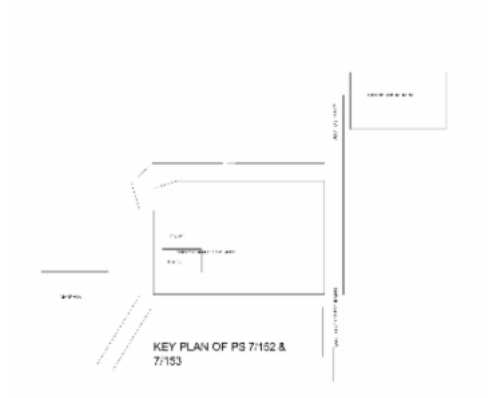

নির্বাচক নিবন্ধন আধিকারিকের স্বাক্ষর

Nazri Naksha

Google Map View

Polling Station Building Front View

Polling Station Front View

Cad View

Key MAP View

1 নাম : আব্দুল ছামাদ মিয়া পিতার নাম: আছির উদ্দিন সেখ বাড়ির নং : n0133 বয়স : 57 লিঙ্গ : পুরুষ	RNL2923985 ফটো উপলব্ধ	2 নাম : আচিয়া বেগম স্বামীর নাম: আছিমুদ্দিন মিয়া বাড়ির নং : n0157 বয়স : 50 লিঙ্গ : মহিলা	WB/01/007/369331 ফটো উপলব্ধ	3 নাম : আপিচার মিয়া পিতার নাম: ছাবিদুল হক বাড়ির নং : n0131 বয়স : 29 লিঙ্গ : পুরুষ	RNL2118362 ফটো উপলব্ধ
4 নাম : আব্দুল আজিজ মিয়া পিতার নাম: আছিমুদ্দিন মিয়া বাড়ির নং : n0157 বয়স : 55 লিঙ্গ : পুরুষ	WB/01/007/369038 ফটো উপলব্ধ	5 নাম : মজিত মিয়া পিতার নাম: জোবেদ মিয়া বাড়ির নং : n0137 বয়স : 66 লিঙ্গ : পুরুষ	WB/01/007/369378 ফটো উপলব্ধ	6 নাম : মোমিনা (খাতুন) বিবি স্বামীর নাম: জামির হোসেন খন্দকার বাড়ির নং : n0074 বয়স : 32 লিঙ্গ : মহিলা	RNL1986637 ফটো উপলব্ধ
7 নাম : আপিয়া বিবি স্বামীর নাম: আছিমুদ্দিন মিয়া বাড়ির নং : n0097 বয়স : 59 লিঙ্গ : মহিলা	RNL2763092 ফটো উপলব্ধ	8 নাম : রশিদা বিবি স্বামীর নাম: আজির হোসেন খন্দকার বাড়ির নং : n0074 বয়স : 42 লিঙ্গ : মহিলা	KRM2307973 ফটো উপলব্ধ	9 নাম : মকবুল মিয়া পিতার নাম: নিবাল মিয়া বাড়ির নং : n0131 বয়স : 71 লিঙ্গ : পুরুষ	RNL2923241 ফটো উপলব্ধ
10 নাম : সাহেরা বিবি স্বামীর নাম: মজিত মিয়া বাড়ির নং : n0137 বয়স : 57 লিঙ্গ : মহিলা	RNL2762821 ফটো উপলব্ধ	11 নাম : আব্দুর রসিদ মিয়া পিতার নাম: আব্দুল আজিজ মিয়া বাড়ির নং : n0157 বয়স : 28 লিঙ্গ : পুরুষ	RNL2232957 ফটো উপলব্ধ	12 নাম : মজিদুল হক পিতার নাম: নিজাল মিয়া বাড়ির নং : n0096 বয়স : 61 লিঙ্গ : পুরুষ	WB/01/007/369536 ফটো উপলব্ধ
13 নাম : আনজিনা খাতুন বিবি স্বামীর নাম: মুকুল মিয়া বাড়ির নং : n0126 বয়স : 34 লিঙ্গ : মহিলা	RNL1986678 ফটো উপলব্ধ	14 নাম : মোকসেদুল হক পিতার নাম: মিয়া মিয়া বাড়ির নং : N0085 বয়স : 27 লিঙ্গ : পুরুষ	RNL2554400 ফটো উপলব্ধ	15 নাম : আর্জিনা বিবি স্বামীর নাম: আবদুল মজিত বাড়ির নং : n0055 বয়স : 55 লিঙ্গ : মহিলা	WB/01/007/369121 ফটো উপলব্ধ
16 নাম : মজুমদার রহমান পিতার নাম: আজিজল মিয়া বাড়ির নং : n0120 বয়স : 35 লিঙ্গ : পুরুষ	RNL2117968 ফটো উপলব্ধ	17 নাম : খাদিজা পারভীন বিবি স্বামীর নাম: মিল্টন হোসেন বাড়ির নং : n0144 বয়স : 30 লিঙ্গ : মহিলা	RNL1986421 ফটো উপলব্ধ	18 নাম : বিবি আমিনা স্বামীর নাম: মজিদুল মিয়া বাড়ির নং : n0119 বয়স : 59 লিঙ্গ : মহিলা	WB/01/007/369356 ফটো উপলব্ধ
19 নাম : মিনু বিবি স্বামীর নাম: বেবাল মিয়া বাড়ির নং : n0144 বয়স : 46 লিঙ্গ : মহিলা	RNL1621531 ফটো উপলব্ধ	20 নাম : জেলেকা বিবি অন্যান্য: আব্দুল ছামাদ মিয়া বাড়ির নং : n0133 বয়স : 54 লিঙ্গ : মহিলা	RNL2923191 ফটো উপলব্ধ	21 নাম : লুৎফা বিবি স্বামীর নাম: মজিদুল হক বাড়ির নং : n0096 বয়স : 56 লিঙ্গ : মহিলা	WB/01/007/369133 ফটো উপলব্ধ
22 নাম : মোমেনা বিবি স্বামীর নাম: আবদুল করিম বাড়ির নং : n0157 বয়স : 53 লিঙ্গ : মহিলা	RNL2763274 ফটো উপলব্ধ	23 নাম : জোহেরা বিবি স্বামীর নাম: মজিবর মিয়া বাড়ির নং : n0119 বয়স : 58 লিঙ্গ : মহিলা	RNL3331964 ফটো উপলব্ধ	24 নাম : মোস্তাফিজার রহমান পিতার নাম: আজগার রহমান বাড়ির নং : n0131 বয়স : 51 লিঙ্গ : পুরুষ	KRM2307528 ফটো উপলব্ধ
25 নাম : লুৎফা বিবি স্বামীর নাম: জব্বার মিয়া বাড়ির নং : n0131 বয়স : 51 লিঙ্গ : মহিলা	WB/01/007/369337 ফটো উপলব্ধ	26 নাম : ছবিয়াবিবি স্বামীর নাম: নাফাজ উদ্দিন খন্দকার বাড়ির নং : n0090 বয়স : 69 লিঙ্গ : মহিলা	WB/01/007/369116 ফটো উপলব্ধ	27 নাম : সহিদুল হক খন্দকার পিতার নাম: নাফাজ উদ্দিন খন্দকার বাড়ির নং : n0090 বয়স : 57 লিঙ্গ : পুরুষ	WB/01/007/369506 ফটো উপলব্ধ
28 নাম : আমিনুর মিয়া পিতার নাম: মজিদুল মিয়া বাড়ির নং : n0119 বয়স : 34 লিঙ্গ : পুরুষ	RNL1621275 ফটো উপলব্ধ	29 নাম : রূপালী খন্দকার পিতার নাম: আজির হোসেন খন্দকার বাড়ির নং : nং074 বয়স : 24 লিঙ্গ : মহিলা	RNL2924876 ফটো উপলব্ধ	30 নাম : নিলিফা (খাতুন) বিবি স্বামীর নাম: ইমামুল হক বাড়ির নং : nং090 বয়স : 30 লিঙ্গ : মহিলা	RNL1986447 ফটো উপলব্ধ