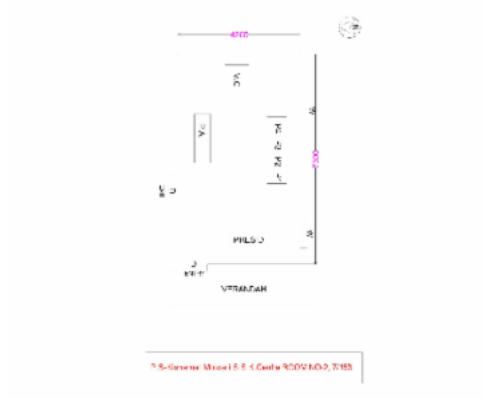

নির্বাচক নিবন্ধন আধিকারিকের স্বাক্ষর

Nazri Naksha

Google Map View

Polling Station Building Front View

Polling Station Front View

Cad View

Key MAP View

1 নাম : হবিবর মিঞা পিতার নাম: আজির উদ্দিন মিঞা বাড়ির নং : n0129 বয়স : 34 লিঙ্গ : পুরুষ	RNL1621358 ফটো উপলব্ধ	2 নাম : মপিরন বিবি স্বামীর নাম: মোজাহার আলী বাড়ির নং : n0117 বয়স : 38 লিঙ্গ : মহিলা	KRM2471621 ফটো উপলব্ধ	3 নাম : সাহেদুল হক পিতার নাম: হোসেন আলী বাড়ির নং : n0133 বয়স : 39 লিঙ্গ : পুরুষ	RNL0653014 ফটো উপলব্ধ
4 নাম : আসিদা বিবি স্বামীর নাম: সাহেদুল হক বাড়ির নং : n0133 বয়স : 31 লিঙ্গ : মহিলা	RNL1987064 ফটো উপলব্ধ	5 নাম : নূর আমিন মিঞা পিতার নাম: নবির হোসেন বাড়ির নং : নং152 বয়স : 22 লিঙ্গ : পুরুষ	RNL3130036 ফটো উপলব্ধ	6 নাম : পটৌয়ারী জলিল পিতার নাম: জাফির বাড়ির নং : নং000 বয়স : 63 লিঙ্গ : পুরুষ	RNL2926061 ফটো উপলব্ধ
7 নাম : আশরাফুল হক পিতার নাম: নূর মিঞা বাড়ির নং : নং237 বয়স : 27 লিঙ্গ : পুরুষ	RNL2926335 ফটো উপলব্ধ	8 নাম : হোসেন আলী পিতার নাম: ছিরিমাদ্দিন মিঞা বাড়ির নং : n0133 বয়স : 62 লিঙ্গ : পুরুষ	RNL2775997 ফটো উপলব্ধ	9 নাম : মুন্না আলী পিতার নাম: মোজাহার আলী বাড়ির নং : n0117 বয়স : 29 লিঙ্গ : পুরুষ	RNL2233393 ফটো উপলব্ধ
10 নাম : নূরজাহান বিবি (খাতুন) স্বামীর নাম: নজরুল হক বাড়ির নং : n0126 বয়স : 38 লিঙ্গ : মহিলা	RNL1502160 ফটো উপলব্ধ	11 নাম : নুতি বিবি স্বামীর নাম: নবির হোসেন বাড়ির নং : n0152 বয়স : 40 লিঙ্গ : মহিলা	KRM2308476 ফটো উপলব্ধ	12 নাম : কামরুজ্জামান পিতার নাম: আব্দুল কুদ্দুস বাড়ির নং : n0184 বয়স : 47 লিঙ্গ : পুরুষ	KDC1738459 ফটো উপলব্ধ
13 নাম : আদুরী খাতুন পিতার নাম: আমিদুল হক বাড়ির নং : কিশামত মোকোরারী বয়স : 31 লিঙ্গ : মহিলা	RNL1986389 ফটো উপলব্ধ	14 নাম : মঞ্জুর মিঞা পিতার নাম: আজির উদ্দিন মিঞা বাড়ির নং : n0129 বয়স : 41 লিঙ্গ : পুরুষ	KRM2633790 ফটো উপলব্ধ	15 নাম : নজরুল হক পিতার নাম: আমির উদ্দিন বাড়ির নং : n0126 বয়স : 53 লিঙ্গ : পুরুষ	WB/01/007/369462 ফটো উপলব্ধ
16 নাম : মর্জিনা খাতুন স্বামীর নাম: হবিবর মিঞা বাড়ির নং : নং129 বয়স : 32 লিঙ্গ : মহিলা	RNL2925618 ফটো উপলব্ধ	17 নাম : মেহেরজান বিবি স্বামীর নাম: নাছির উদ্দিন মিয়া বাড়ির নং : n0143 বয়স : 65 লিঙ্গ : মহিলা	KRM2307536 ফটো উপলব্ধ	18 নাম : মহিমা বিবি স্বামীর নাম: মঞ্জুর মিঞা বাড়ির নং : n0129 বয়স : 34 লিঙ্গ : মহিলা	RNL1723758 ফটো উপলব্ধ
19 নাম : আয়েশা বিবি স্বামীর নাম: বাহার আলী বাড়ির নং : n0133 বয়স : 63 লিঙ্গ : মহিলা	WB/01/007/369235 ফটো উপলব্ধ	20 নাম : আসমা খাতুন স্বামীর নাম: মুন্না আলী বাড়ির নং : নং117 বয়স : 31 লিঙ্গ : মহিলা	RNL2926046 ফটো উপলব্ধ	21 নাম : মোজাহার আলি পিতার নাম: সরিতুল্লা মিয়া বাড়ির নং : n0117 বয়স : 55 লিঙ্গ : পুরুষ	RNL3255684 ফটো উপলব্ধ
22 নাম : আচমা বিবি স্বামীর নাম: নুতু মিয়া বাড়ির নং : n0259 বয়স : 49 লিঙ্গ : মহিলা	KRM2087872 ফটো উপলব্ধ	23 নাম : নবির হোসেন পিতার নাম: আবদুল ছগর পাটওয়ারী বাড়ির নং : n0152 বয়স : 49 লিঙ্গ : পুরুষ	RNL2768448 ফটো উপলব্ধ	24 নাম : সুরজিৎ ব্রজবাসী পিতার নাম: সুব্রত ব্রজবাসী বাড়ির নং : n0110 বয়স : 29 লিঙ্গ : পুরুষ	RNL2118461 ফটো উপলব্ধ
25 নাম : স্বপ্না ব্রজবাসী স্বামীর নাম: সুকমল ব্রজবাসী বাড়ির নং : n0110 বয়স : 55 লিঙ্গ : মহিলা	WB/01/007/369213 ফটো উপলব্ধ	26 নাম : সুভাষ ব্রজবাসী পিতার নাম: শশধর ব্রজবাসী বাড়ির নং : n0110 বয়স : 51 লিঙ্গ : পুরুষ	WB/01/007/369090 ফটো উপলব্ধ	27 নাম : সুব্রত ব্রজবাসী পিতার নাম: শশধর ব্রজবাসী বাড়ির নং : n0110 বয়স : 68 লিঙ্গ : পুরুষ	RNL2776581 ফটো উপলব্ধ
28 নাম : আবেয়া (খাতুন) বিবি স্বামীর নাম: সাহেদুল হক বাড়ির নং : n0288 বয়স : 40 লিঙ্গ : মহিলা	RNL1986520 ফটো উপলব্ধ	29 নাম : হালিমা (খাতুন) বিবি স্বামীর নাম: জলিল পটৌয়ারী বাড়ির নং : নং000 বয়স : 42 লিঙ্গ : মহিলা	KDC2784940 ফটো উপলব্ধ	30 নাম : সেফালী (বিবি) বেওয়া স্বামীর নাম: মঞ্জুর মিঞা বাড়ির নং : n0301 বয়স : 41 লিঙ্গ : মহিলা	RNL2233518 ফটো উপলব্ধ