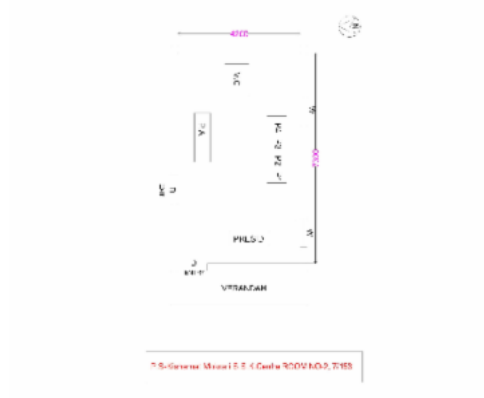

নির্বাচক নিবন্ধন আধিকারিকের স্বাক্ষর

Nazri Naksha

Google Map View

Polling Station Building Front View

Polling Station Front View

Cad View

Key MAP View

1 নাম : হবিবর মিঞা পিতার নাম: আজির উদ্দিন মিঞা বাড়ির নং : n0129 বয়স : 34 লিঙ্গ : পুরুষ	RNL1621358 ফটো উপলব্ধ	2 নাম : মপিরন বিবি স্বামীর নাম: মোজাহার আলী বাড়ির নং : n0117 বয়স : 38 লিঙ্গ : মহিলা	KRM2471621 ফটো উপলব্ধ	3 নাম : সাহেদুল হক পিতার নাম: হোসেন আলী বাড়ির নং : n0133 বয়স : 39 লিঙ্গ : পুরুষ	RNL0653014 ফটো উপলব্ধ
4 নাম : আসিদা বিবি স্বামীর নাম: সাহেদুল হক বাড়ির নং : n0133 বয়স : 31 লিঙ্গ : মহিলা	RNL1987064 ফটো উপলব্ধ	5 নাম : নূর আমিন মিঞা পিতার নাম: নবির হোসেন বাড়ির নং : নং152 বয়স : 22 লিঙ্গ : পুরুষ	RNL3130036 ফটো উপলব্ধ	6 নাম : পটৌয়ারী জলিল পিতার নাম: জাফির বাড়ির নং : নং000 বয়স : 63 লিঙ্গ : পুরুষ	RNL2926061 ফটো উপলব্ধ
7 নাম : আশরাফুল হক পিতার নাম: নূর মিঞা বাড়ির নং : নং237 বয়স : 27 লিঙ্গ : পুরুষ	RNL2926335 ফটো উপলব্ধ	8 নাম : হোসেন আলী পিতার নাম: ছিরিমাদ্দিন মিঞা বাড়ির নং : n0133 বয়স : 62 লিঙ্গ : পুরুষ	RNL2775997 ফটো উপলব্ধ	9 নাম : মুন্না আলী পিতার নাম: মোজাহার আলী বাড়ির নং : n0117 বয়স : 29 লিঙ্গ : পুরুষ	RNL2233393 ফটো উপলব্ধ
10 নাম : নূরজাহান বিবি (খাতুন) স্বামীর নাম: নজরুল হক বাড়ির নং : n0126 বয়স : 38 লিঙ্গ : মহিলা	RNL1502160 ফটো উপলব্ধ	11 নাম : নুতি বিবি স্বামীর নাম: নবির হোসেন বাড়ির নং : n0152 বয়স : 40 লিঙ্গ : মহিলা	KRM2308476 ফটো উপলব্ধ	12 নাম : কামরুজ্জামান পিতার নাম: আব্দুল কুদ্দুস বাড়ির নং : n0184 বয়স : 47 লিঙ্গ : পুরুষ	KDC1738459 ফটো উপলব্ধ
13 নাম : আদুরী খাতুন পিতার নাম: আমিদুল হক বাড়ির নং : কিশামত মোকোরারী বয়স : 31 লিঙ্গ : মহিলা	RNL1986389 ফটো উপলব্ধ	14 নাম : মঞ্জুর মিঞা পিতার নাম: আজির উদ্দিন মিঞা বাড়ির নং : n0129 বয়স : 41 লিঙ্গ : পুরুষ	KRM2633790 ফটো উপলব্ধ	15 নাম : নজরুল হক পিতার নাম: আমির উদ্দিন বাড়ির নং : n0126 বয়স : 53 লিঙ্গ : পুরুষ	WB/01/007/369462 ফটো উপলব্ধ
16 নাম : মর্জিনা খাতুন স্বামীর নাম: হবিবর মিঞা বাড়ির নং : নং129 বয়স : 32 লিঙ্গ : মহিলা	RNL2925618 ফটো উপলব্ধ	17 নাম : মেহেরজান বিবি স্বামীর নাম: নাছির উদ্দিন মিয়া বাড়ির নং : n0143 বয়স : 65 লিঙ্গ : মহিলা	KRM2307536 ফটো উপলব্ধ	18 নাম : মহিমা বিবি স্বামীর নাম: মঞ্জুর মিঞা বাড়ির নং : n0129 বয়স : 34 লিঙ্গ : মহিলা	RNL1723758 ফটো উপলব্ধ
19 নাম : আয়েশা বিবি স্বামীর নাম: বাহার আলী বাড়ির নং : n0133 বয়স : 63 লিঙ্গ : মহিলা	WB/01/007/369235 ফটো উপলব্ধ	20 নাম : আসমা খাতুন স্বামীর নাম: মুন্না আলী বাড়ির নং : নং117 বয়স : 31 লিঙ্গ : মহিলা	RNL2926046 ফটো উপলব্ধ	21 নাম : মোজাহার আলি পিতার নাম: সরিতুল্লা মিয়া বাড়ির নং : n0117 বয়স : 55 লিঙ্গ : পুরুষ	RNL3255684 ফটো উপলব্ধ
22 নাম : আচমা বিবি স্বামীর নাম: নুতু মিয়া বাড়ির নং : n0259 বয়স : 49 লিঙ্গ : মহিলা	KRM2087872 ফটো উপলব্ধ	23 নাম : নবির হোসেন পিতার নাম: আবদুল ছগর পাটওয়ারী বাড়ির নং : n0152 বয়স : 49 লিঙ্গ : পুরুষ	RNL2768448 ফটো উপলব্ধ	24 নাম : সুরজিৎ ব্রজবাসী পিতার নাম: সুব্রত ব্রজবাসী বাড়ির নং : n0110 বয়স : 29 লিঙ্গ : পুরুষ	RNL2118461 ফটো উপলব্ধ
25 নাম : স্বপ্না ব্রজবাসী স্বামীর নাম: সুকমল ব্রজবাসী বাড়ির নং : n0110 বয়স : 55 লিঙ্গ : মহিলা	WB/01/007/369213 ফটো উপলব্ধ	26 নাম : সুভাষ ব্রজবাসী পিতার নাম: শশধর ব্রজবাসী বাড়ির নং : n0110 বয়স : 51 লিঙ্গ : পুরুষ	WB/01/007/369090 ফটো উপলব্ধ	27 নাম : সুব্রত ব্রজবাসী পিতার নাম: শশধর ব্রজবাসী বাড়ির নং : n0110 বয়স : 68 লিঙ্গ : পুরুষ	RNL2776581 ফটো উপলব্ধ
28 নাম : আবেয়া (খাতুন) বিবি স্বামীর নাম: সাহেদুল হক বাড়ির নং : n0288 বয়স : 40 লিঙ্গ : মহিলা	RNL1986520 ফটো উপলব্ধ	29 নাম : হালিমা (খাতুন) বিবি স্বামীর নাম: জলিল পটৌয়ারী বাড়ির নং : নং000 বয়স : 42 লিঙ্গ : মহিলা	KDC2784940 ফটো উপলব্ধ	30 নাম : সেফালী (বিবি) বেওয়া স্বামীর নাম: মঞ্জুর মিঞা বাড়ির নং : n0301 বয়স : 41 লিঙ্গ : মহিলা	RNL2233518 ফটো উপলব্ধ