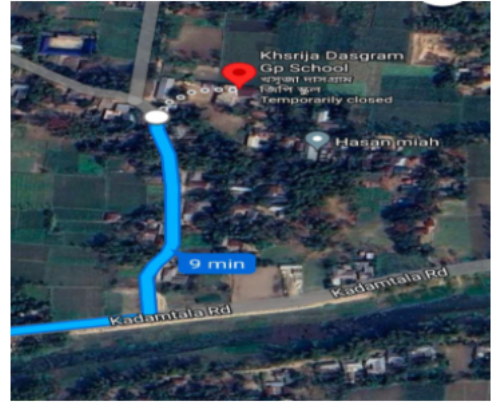

Google Map View