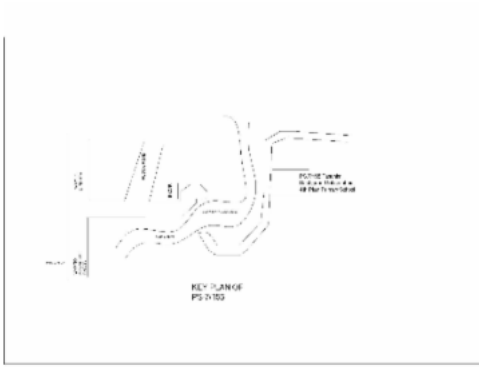

Nazri Naksha