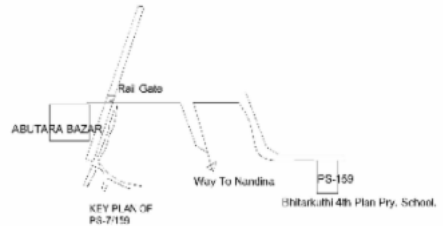

নির্বাচক নিবন্ধন আধিকারিকের স্বাক্ষর

Nazri Naksha

Google Map View

Polling Station Building Front View

Polling Station Front View

Cad View

Key MAP View

1 নাম : সামিনা খাতুন (বিবি) মায়ের নাম: জরিনা খাতুন (বিবি) বাড়ির নং : n0020 বয়স : 35 লিঙ্গ : মহিলা	RNL1851971 ফটো উপলব্ধ	2 নাম : কাজী মোজাউদেদ জামান সিদ্দিকি পিতার নাম: কাজী নাসের উদ্দিন বাড়ির নং : n0002 বয়স : 41 লিঙ্গ : পুরুষ	KRM2633394 ফটো উপলব্ধ	3 নাম : কাজী ইবনর পিতার নাম: কাজী নাসেরউদ্দিন বাড়ির নং : n0002 বয়স : 36 লিঙ্গ : পুরুষ	KRM2714657 ফটো উপলব্ধ
4 নাম : সামিনুর মিয়া মায়ের নাম: সুব্রতান মিয়া বাড়ির নং : নান্দিনা বয়স : 29 লিঙ্গ : পুরুষ	RNL2235745 ফটো উপলব্ধ	5 নাম : কাজী নাসের উদ্দীন পিতার নাম: লোফায়েৎ হোসেন বাড়ির নং : n0002 বয়স : 67 লিঙ্গ : পুরুষ	WB/01/007/384270 ফটো উপলব্ধ	6 নাম : কাজী সাহেবা বানু স্বামীর নাম: নাসের উদ্দীন বাড়ির নং : n0002 বয়স : 59 লিঙ্গ : মহিলা	WB/01/007/384018 ফটো উপলব্ধ
7 নাম : আহুজা পারভীন স্বামীর নাম: কাজী মোজাদ্দেত জামান ছদ্দিক বাড়ির নং : n0002 বয়স : 36 লিঙ্গ : মহিলা	RNL2120699 ফটো উপলব্ধ	8 নাম : কাজী ছাদাম হোসেন পিতার নাম: কাজী নাসের উদ্দিন বাড়ির নং : n0002 বয়স : 31 লিঙ্গ : পুরুষ	RNL2120624 ফটো উপলব্ধ	9 নাম : জরিনা বিবি স্বামীর নাম: ছমছেল মিয়া বাড়ির নং : n0020 বয়স : 67 লিঙ্গ : মহিলা	KRM2090512 ফটো উপলব্ধ
10 নাম : সাহানাজ পারভিন স্বামীর নাম: কাজী ইবনর হাসান বাড়ির নং : নং002 বয়স : 25 লিঙ্গ : মহিলা	RNL2953651 ফটো উপলব্ধ	11 নাম : জাহানারা (খাতুন) বিবি স্বামীর নাম: মিনা রক্বারী বাড়ির নং : n0260 বয়স : 36 লিঙ্গ : মহিলা	KRM2714616 ফটো উপলব্ধ	12 নাম : বেকসোনা (খাতুন) বিবি স্বামীর নাম: আবজাল হোসেন বাড়ির নং : n0343 বয়স : 29 লিঙ্গ : মহিলা	RNL2236149 ফটো উপলব্ধ
13 নাম : আকলিমা (খাতুন) বিবি স্বামীর নাম: আসরাফুল হক বাড়ির নং : n0342 বয়স : 28 লিঙ্গ : মহিলা	RNL2235976 ফটো উপলব্ধ	14 নাম : চুমকী (দেব সিংহ) রায় স্বামীর নাম: শিবু রায় বাড়ির নং : n0201 বয়স : 37 লিঙ্গ : মহিলা	RNL1505395 ফটো উপলব্ধ	15 নাম : জান্নাতুন বিবি স্বামীর নাম: আজাদুল কাজী বাড়ির নং : n0091 বয়স : 30 লিঙ্গ : মহিলা	RNL2120798 ফটো উপলব্ধ
16 নাম : কাজী রবিউল ইসলাম পিতার নাম: কাজী আবুল কালাম বাড়ির নং : n0091 বয়স : 28 লিঙ্গ : পুরুষ	RNL2235679 ফটো উপলব্ধ	17 নাম : ছামিনা খাতুন স্বামীর নাম: হাফিজুল কাজী বাড়ির নং : নং91 বয়স : 24 লিঙ্গ : মহিলা	RNL3134079 ফটো উপলব্ধ	18 নাম : কাজী আবুল কালাম আজাদ পিতার নাম: ছকিরউদ্দিন মিয়া বাড়ির নং : n0091 বয়স : 70 লিঙ্গ : পুরুষ	WB/01/007/384450 ফটো উপলব্ধ
19 নাম : হাফিজুল কাজী পিতার নাম: আবুবক্কর কাজী বাড়ির নং : n0091 বয়স : 29 লিঙ্গ : পুরুষ	RNL1989524 ফটো উপলব্ধ	20 নাম : মর্শিদা খাতুন স্বামীর নাম: সুব্রতান আলম বাড়ির নং : n0091 বয়স : 30 লিঙ্গ : মহিলা	RNL1989821 ফটো উপলব্ধ	21 নাম : কাজী আসরাফুল হক পিতার নাম: কাজী আবুল কালাম আজাদ বাড়ির নং : n0091 বয়স : 40 লিঙ্গ : পুরুষ	KRM2633287 ফটো উপলব্ধ
22 নাম : হাজরা বিবি স্বামীর নাম: কাজী আবুবক্কর বাড়ির নং : n0091 বয়স : 63 লিঙ্গ : মহিলা	WB/01/007/384418 ফটো উপলব্ধ	23 নাম : আজাদুল কাজী পিতার নাম: আবুবক্কর কাজী বাড়ির নং : n0091 বয়স : 38 লিঙ্গ : পুরুষ	RNL1505155 ফটো উপলব্ধ	24 নাম : কাজী মমতাজ বেগম (বিবি) স্বামীর নাম: কাজী আবুল কালাম হক বাড়ির নং : n0091 বয়স : 30 লিঙ্গ : মহিলা	RNL2120871 ফটো উপলব্ধ
25 নাম : আমজাদ হোসেন পিতার নাম: আজগার আলী বাড়ির নং : n0208 বয়স : 37 লিঙ্গ : পুরুষ	RNL1726108 ফটো উপলব্ধ	26 নাম : ফরিদা খাতুন স্বামীর নাম: হুমায়ুন হক বাড়ির নং : নং220 বয়স : 28 লিঙ্গ : মহিলা	RNL3006921 ফটো উপলব্ধ	27 নাম : মানবী (খাতুন) বিবি স্বামীর নাম: ইয়াকুব আলী বাড়ির নং : n0098 বয়স : 30 লিঙ্গ : মহিলা	RNL2235836 ফটো উপলব্ধ
28 নাম : আজগার আলী পিতার নাম: জাহারউদ্দীন মিয়া বাড়ির নং : n0208 বয়স : 66 লিঙ্গ : পুরুষ	WB/01/007/384054 ফটো উপলব্ধ	29 নাম : মর্জিনা বিবি স্বামীর নাম: কাসেম মিয়া বাড়ির নং : n0220 বয়স : 61 লিঙ্গ : মহিলা	WB/01/007/384364 ফটো উপলব্ধ	30 নাম : সাবানা খাতুন স্বামীর নাম: আনাকুল হক বাড়ির নং : নং041 বয়স : 28 লিঙ্গ : মহিলা	RNL2954501 ফটো উপলব্ধ