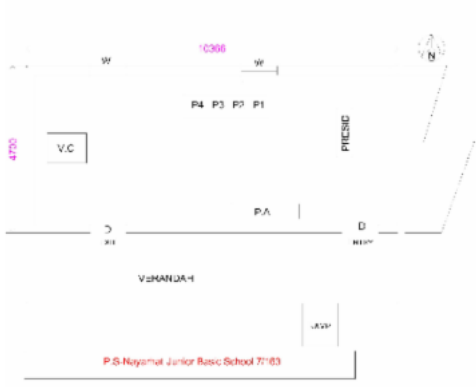

Nazri Naksha