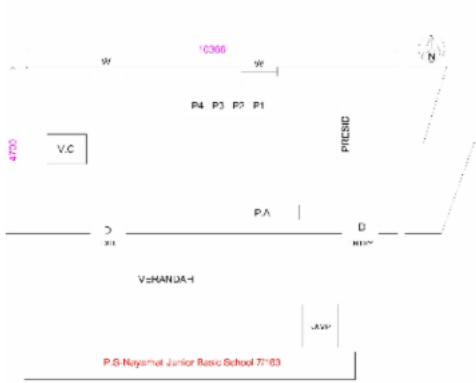

নির্বাচক নিবন্ধন আধিকারিকের স্বাক্ষর

Nazri Naksha

Google Map View

Polling Station Building Front View

Polling Station Front View

Cad View

Key MAP View

KEY PLAN OF PS 7/172,
7/174 7/175 7/163 & 7/171