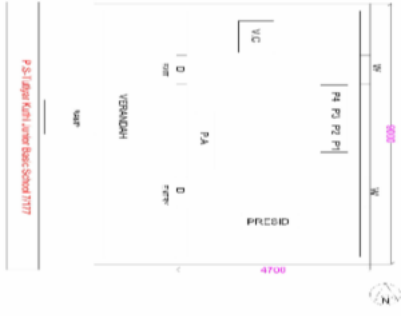

নির্বাচক নিবন্ধন আধিকারিকের স্বাক্ষর

Nazri Naksha

Google Map View

Polling Station Building Front View

Polling Station Front View

Cad View

Key MAP View

1 নাম : রিয়াজুল হক পিতার নাম : বাহির উদ্দিন মিয়া বাড়ির নং : N0403 বয়স : 71 লিঙ্গ : পুরুষ ফটো উপলব্ধ	WB/01/007/390815	2 নাম : বেওয়া হাজরা স্বামীর নাম : বাহির উদ্দিন মিয়া বাড়ির নং : n0403 বয়স : 96 লিঙ্গ : মহিলা ফটো উপলব্ধ	WB/01/007/390592	3 নাম : আলেয়া বিবি স্বামীর নাম : রিয়াজুল হক বাড়ির নং : n0403 বয়স : 61 লিঙ্গ : মহিলা ফটো উপলব্ধ	WB/01/007/390583
4 নাম : কামারুজ্জামান পিতার নাম : আমজাদ হোসেন বাড়ির নং : 75 বয়স : 50 লিঙ্গ : পুরুষ ফটো উপলব্ধ	RNL2764421	5 নাম : আছমা খাতুন বিবি স্বামীর নাম : ফজল হক বাড়ির নং : n0403 বয়স : 38 লিঙ্গ : মহিলা ফটো উপলব্ধ	RNL0759696	6 নাম : মোসলেমিনা খাতুন স্বামীর নাম : হফিজার রহমান বাড়ির নং : নং0012 বয়স : 29 লিঙ্গ : মহিলা ফটো উপলব্ধ	RNL3258191
7 নাম : সামিনা (খাতুন) বিবি স্বামীর নাম : খায়রুল হক বাড়ির নং : n0399 বয়স : 27 লিঙ্গ : মহিলা ফটো উপলব্ধ	RNL2526671	8 নাম : ফাতেমা (খাতুন) বিবি স্বামীর নাম : খালেদ মিয়া বাড়ির নং : n0432 বয়স : 34 লিঙ্গ : মহিলা ফটো উপলব্ধ	RNL2539997	9 নাম : শিউলী (খাতুন) বিবি স্বামীর নাম : আমজাদ হক বাড়ির নং : 105 বয়স : 33 লিঙ্গ : মহিলা ফটো উপলব্ধ	RNL1732429
10 নাম : লুৎফা (খাতুন) বিবি স্বামীর নাম : হায়দার আলী বাড়ির নং : n0215 বয়স : 42 লিঙ্গ : মহিলা ফটো উপলব্ধ	RNL1732627	11 নাম : লাকিমা (খাতুন) বিবি স্বামীর নাম : মোকাজ্জল হক বাড়ির নং : n0379 বয়স : 33 লিঙ্গ : মহিলা ফটো উপলব্ধ	RNL1732486	12 নাম : বেলা (খাতুন) বিবি স্বামীর নাম : নবীজুল হক বাড়ির নং : n0374 বয়স : 35 লিঙ্গ : মহিলা ফটো উপলব্ধ	RNL1732288
13 নাম : জয়নাল আবেদিন পিতার নাম : রুহুল আমিন বাড়ির নং : n0126 বয়স : 36 লিঙ্গ : পুরুষ ফটো উপলব্ধ	RNL1629294	14 নাম : টুম্পা খাতুন স্বামীর নাম : আব্দুল জলিল বাড়ির নং : না বয়স : 25 লিঙ্গ : মহিলা ফটো উপলব্ধ	RNL2946382	15 নাম : নুরল হক পিতার নাম : ফরি উদ্দিন মিয়া বাড়ির নং : n0126 বয়স : 62 লিঙ্গ : পুরুষ ফটো উপলব্ধ	RNL2961001
16 নাম : জরিনা বিবি স্বামীর নাম : রুহুল আমিন বাড়ির নং : n0126 বয়স : 62 লিঙ্গ : মহিলা ফটো উপলব্ধ	RNL1629534	17 নাম : রুহুল আমিন পিতার নাম : বাহির উদ্দিন বাড়ির নং : n0126 বয়স : 79 লিঙ্গ : পুরুষ ফটো উপলব্ধ	RNL1514439	18 নাম : সাকিল হক পিতার নাম : নুরুল হক বাড়ির নং : না বয়স : 23 লিঙ্গ : পুরুষ ফটো উপলব্ধ	RNL2987014
19 নাম : আব্দুল জলিল পিতার নাম : রাহুল আমিন বাড়ির নং : n0126 বয়স : 32 লিঙ্গ : পুরুষ ফটো উপলব্ধ	RNL1863265	20 নাম : ছালেয়া বিবি স্বামীর নাম : নুরুল ইসলাম বাড়ির নং : n0126 বয়স : 59 লিঙ্গ : মহিলা ফটো উপলব্ধ	WB/01/007/390503	21 নাম : সালমান খুরশিদ পিতার নাম : নুরুল হক বাড়ির নং : n0126 বয়স : 34 লিঙ্গ : পুরুষ ফটো উপলব্ধ	RNL1514272
22 নাম : নজমুল হক পিতার নাম : ফরিউদদীন মিয়া বাড়ির নং : n0126 বয়স : 51 লিঙ্গ : পুরুষ ফটো উপলব্ধ	WB/01/007/390481	23 নাম : নুরনহার খাতুন পিতার নাম : নুরুল হক বাড়ির নং : n0126 বয়স : 30 লিঙ্গ : মহিলা ফটো উপলব্ধ	RNL2242873	24 নাম : আর্জিনা খাতুন স্বামীর নাম : জয়নাল আবেদিন বাড়ির নং : n0126 বয়স : 31 লিঙ্গ : মহিলা ফটো উপলব্ধ	RNL1996982
25 নাম : মিনু বিবি স্বামীর নাম : নজমুল হক বাড়ির নং : n0126 বয়স : 41 লিঙ্গ : মহিলা ফটো উপলব্ধ	KRM2191401	26 নাম : সাহানুর আলম পিতার নাম : ফজরুল হক বাড়ির নং : n0311 বয়স : 39 লিঙ্গ : পুরুষ ফটো উপলব্ধ	KRM2479004	27 নাম : সাহানুর আলম পিতার নাম : জোবেদ আলী বাড়ির নং : n0377 বয়স : 27 লিঙ্গ : পুরুষ ফটো উপলব্ধ	RNL2243053
28 নাম : আনোয়ার আলি পিতার নাম : ইব্রাহিম মিয়া বাড়ির নং : n0238 বয়স : 37 লিঙ্গ : পুরুষ ফটো উপলব্ধ	RNL1629278	29 নাম : মহসেন আলি পিতার নাম : আজগার আলী বাড়ির নং : n0402 বয়স : 75 লিঙ্গ : পুরুষ ফটো উপলব্ধ	RNL2821031	30 নাম : মোজহার আলি পাটোয়ারী পিতার নাম : ময়েজ উদ্দিন বাড়ির নং : n0413 বয়স : 81 লিঙ্গ : পুরুষ ফটো উপলব্ধ	RNL2880458