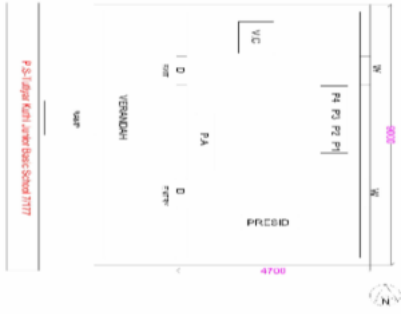

নির্বাচক নিবন্ধন আধিকারিকের স্বাক্ষর

Nazri Naksha

Google Map View

Polling Station Building Front View

Polling Station Front View

Cad View

Key MAP View

1 নাম : রিয়াজুল হক পিতার নাম : বাহির উদ্দিন মিয়া বাড়ির নং : N0403 বয়স : 71 লিঙ্গ : পুরুষ ফটো উপলব্ধ	WB/01/007/390815	2 নাম : বেওয়া হাজরা স্বামীর নাম : বাহির উদ্দিন মিয়া বাড়ির নং : n0403 বয়স : 96 লিঙ্গ : মহিলা ফটো উপলব্ধ	WB/01/007/390592	3 নাম : আলেয়া বিবি স্বামীর নাম : রিয়াজুল হক বাড়ির নং : n0403 বয়স : 61 লিঙ্গ : মহিলা ফটো উপলব্ধ	WB/01/007/390583
4 নাম : কামারুজ্জামান পিতার নাম : আমজাদ হোসেন বাড়ির নং : 75 বয়স : 50 লিঙ্গ : পুরুষ ফটো উপলব্ধ	RNL2764421	5 নাম : আছমা খাতুন বিবি স্বামীর নাম : ফজল হক বাড়ির নং : n0403 বয়স : 38 লিঙ্গ : মহিলা ফটো উপলব্ধ	RNL0759696	6 নাম : মোসলেমিনা খাতুন স্বামীর নাম : হফিজার রহমান বাড়ির নং : নং0012 বয়স : 29 লিঙ্গ : মহিলা ফটো উপলব্ধ	RNL3258191
7 নাম : সামিনা (খাতুন) বিবি স্বামীর নাম : খায়রুল হক বাড়ির নং : n0399 বয়স : 27 লিঙ্গ : মহিলা ফটো উপলব্ধ	RNL2526671	8 নাম : ফাতেমা (খাতুন) বিবি স্বামীর নাম : খালেদ মিয়া বাড়ির নং : n0432 বয়স : 34 লিঙ্গ : মহিলা ফটো উপলব্ধ	RNL2539997	9 নাম : শিউলী (খাতুন) বিবি স্বামীর নাম : আমজাদ হক বাড়ির নং : 105 বয়স : 33 লিঙ্গ : মহিলা ফটো উপলব্ধ	RNL1732429
10 নাম : লুৎফা (খাতুন) বিবি স্বামীর নাম : হায়দার আলী বাড়ির নং : n0215 বয়স : 42 লিঙ্গ : মহিলা ফটো উপলব্ধ	RNL1732627	11 নাম : লাকিমা (খাতুন) বিবি স্বামীর নাম : মোকাজ্জল হক বাড়ির নং : n0379 বয়স : 33 লিঙ্গ : মহিলা ফটো উপলব্ধ	RNL1732486	12 নাম : বেলা (খাতুন) বিবি স্বামীর নাম : নবীজুল হক বাড়ির নং : n0374 বয়স : 35 লিঙ্গ : মহিলা ফটো উপলব্ধ	RNL1732288
13 নাম : জয়নাল আবেদিন পিতার নাম : রুহুল আমিন বাড়ির নং : n0126 বয়স : 36 লিঙ্গ : পুরুষ ফটো উপলব্ধ	RNL1629294	14 নাম : টুম্পা খাতুন স্বামীর নাম : আব্দুল জলিল বাড়ির নং : না বয়স : 25 লিঙ্গ : মহিলা ফটো উপলব্ধ	RNL2946382	15 নাম : নুরল হক পিতার নাম : ফরি উদ্দিন মিয়া বাড়ির নং : n0126 বয়স : 62 লিঙ্গ : পুরুষ ফটো উপলব্ধ	RNL2961001
16 নাম : জরিনা বিবি স্বামীর নাম : রুহুল আমিন বাড়ির নং : n0126 বয়স : 62 লিঙ্গ : মহিলা ফটো উপলব্ধ	RNL1629534	17 নাম : রুহুল আমিন পিতার নাম : বাহির উদ্দিন বাড়ির নং : n0126 বয়স : 79 লিঙ্গ : পুরুষ ফটো উপলব্ধ	RNL1514439	18 নাম : সাকিল হক পিতার নাম : নুরুল হক বাড়ির নং : না বয়স : 23 লিঙ্গ : পুরুষ ফটো উপলব্ধ	RNL2987014
19 নাম : আব্দুল জলিল পিতার নাম : রাহুল আমিন বাড়ির নং : n0126 বয়স : 32 লিঙ্গ : পুরুষ ফটো উপলব্ধ	RNL1863265	20 নাম : ছালেয়া বিবি স্বামীর নাম : নুরুল ইসলাম বাড়ির নং : n0126 বয়স : 59 লিঙ্গ : মহিলা ফটো উপলব্ধ	WB/01/007/390503	21 নাম : সালমান খুরশিদ পিতার নাম : নুরুল হক বাড়ির নং : n0126 বয়স : 34 লিঙ্গ : পুরুষ ফটো উপলব্ধ	RNL1514272
22 নাম : নজমুল হক পিতার নাম : ফরিউদদীন মিয়া বাড়ির নং : n0126 বয়স : 51 লিঙ্গ : পুরুষ ফটো উপলব্ধ	WB/01/007/390481	23 নাম : নুরনহার খাতুন পিতার নাম : নুরুল হক বাড়ির নং : n0126 বয়স : 30 লিঙ্গ : মহিলা ফটো উপলব্ধ	RNL2242873	24 নাম : আর্জিনা খাতুন স্বামীর নাম : জয়নাল আবেদিন বাড়ির নং : n0126 বয়স : 31 লিঙ্গ : মহিলা ফটো উপলব্ধ	RNL1996982
25 নাম : মিনু বিবি স্বামীর নাম : নজমুল হক বাড়ির নং : n0126 বয়স : 41 লিঙ্গ : মহিলা ফটো উপলব্ধ	KRM2191401	26 নাম : সাহানুর আলম পিতার নাম : ফজরুল হক বাড়ির নং : n0311 বয়স : 39 লিঙ্গ : পুরুষ ফটো উপলব্ধ	KRM2479004	27 নাম : সাহানুর আলম পিতার নাম : জোবেদ আলী বাড়ির নং : n0377 বয়স : 27 লিঙ্গ : পুরুষ ফটো উপলব্ধ	RNL2243053
28 নাম : আনোয়ার আলি পিতার নাম : ইব্রাহিম মিয়া বাড়ির নং : n0238 বয়স : 37 লিঙ্গ : পুরুষ ফটো উপলব্ধ	RNL1629278	29 নাম : মহসেন আলি পিতার নাম : আজগার আলী বাড়ির নং : n0402 বয়স : 75 লিঙ্গ : পুরুষ ফটো উপলব্ধ	RNL2821031	30 নাম : মোজহার আলি পাটোয়ারী পিতার নাম : ময়েজ উদ্দিন বাড়ির নং : n0413 বয়স : 81 লিঙ্গ : পুরুষ ফটো উপলব্ধ	RNL2880458