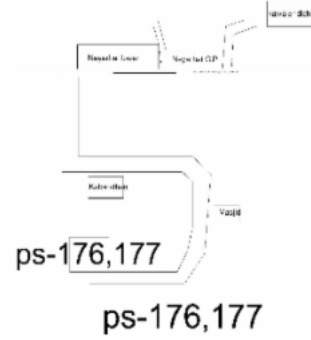

নির্বাচক নিবন্ধন আধিকারিকের স্বাক্ষর

Nazri Naksha

Google Map View

Polling Station Building Front View

Polling Station Front View

Cad View

Key MAP View

1 নাম : রিয়াজুল হক পিতার নাম : বাহির উদ্দিন মিয়া বাড়ির নং : N0403 বয়স : 71 লিঙ্গ : পুরুষ ফটো উপলব্ধ	WB/01/007/390815	2 নাম : বেওয়া হাজরা স্বামীর নাম : বাহির উদ্দিন মিয়া বাড়ির নং : n0403 বয়স : 96 লিঙ্গ : মহিলা ফটো উপলব্ধ	WB/01/007/390592	3 নাম : আলেয়া বিবি স্বামীর নাম : রিয়াজুল হক বাড়ির নং : n0403 বয়স : 61 লিঙ্গ : মহিলা ফটো উপলব্ধ	WB/01/007/390583
4 নাম : কামারুজ্জামান পিতার নাম : আমজাদ হোসেন বাড়ির নং : 75 বয়স : 50 লিঙ্গ : পুরুষ ফটো উপলব্ধ	RNL2764421	5 নাম : আছমা খাতুন বিবি স্বামীর নাম : ফজল হক বাড়ির নং : n0403 বয়স : 38 লিঙ্গ : মহিলা ফটো উপলব্ধ	RNL0759696	6 নাম : মোসলেমিনা খাতুন স্বামীর নাম : হফিজার রহমান বাড়ির নং : নং0012 বয়স : 29 লিঙ্গ : মহিলা ফটো উপলব্ধ	RNL3258191
7 নাম : সামিনা (খাতুন) বিবি স্বামীর নাম : খায়রুল হক বাড়ির নং : n0399 বয়স : 27 লিঙ্গ : মহিলা ফটো উপলব্ধ	RNL2526671	8 নাম : ফাতেমা (খাতুন) বিবি স্বামীর নাম : খালেদ মিয়া বাড়ির নং : n0432 বয়স : 34 লিঙ্গ : মহিলা ফটো উপলব্ধ	RNL2539997	9 নাম : শিউলী (খাতুন) বিবি স্বামীর নাম : আমজাদ হক বাড়ির নং : 105 বয়স : 33 লিঙ্গ : মহিলা ফটো উপলব্ধ	RNL1732429
10 নাম : লুৎফা (খাতুন) বিবি স্বামীর নাম : হায়দার আলী বাড়ির নং : n0215 বয়স : 42 লিঙ্গ : মহিলা ফটো উপলব্ধ	RNL1732627	11 নাম : লাকিমা (খাতুন) বিবি স্বামীর নাম : মোকাজ্জল হক বাড়ির নং : n0379 বয়স : 33 লিঙ্গ : মহিলা ফটো উপলব্ধ	RNL1732486	12 নাম : বেলা (খাতুন) বিবি স্বামীর নাম : নবীজুল হক বাড়ির নং : n0374 বয়স : 35 লিঙ্গ : মহিলা ফটো উপলব্ধ	RNL1732288
13 নাম : জয়নাল আবেদিন পিতার নাম : রুহুল আমিন বাড়ির নং : n0126 বয়স : 36 লিঙ্গ : পুরুষ ফটো উপলব্ধ	RNL1629294	14 নাম : টুম্পা খাতুন স্বামীর নাম : আব্দুল জলিল বাড়ির নং : না বয়স : 25 লিঙ্গ : মহিলা ফটো উপলব্ধ	RNL2946382	15 নাম : নুরল হক পিতার নাম : ফরি উদ্দিন মিয়া বাড়ির নং : n0126 বয়স : 62 লিঙ্গ : পুরুষ ফটো উপলব্ধ	RNL2961001
16 নাম : জরিনা বিবি স্বামীর নাম : রুহুল আমিন বাড়ির নং : n0126 বয়স : 62 লিঙ্গ : মহিলা ফটো উপলব্ধ	RNL1629534	17 নাম : রুহুল আমিন পিতার নাম : বাহির উদ্দিন বাড়ির নং : n0126 বয়স : 79 লিঙ্গ : পুরুষ ফটো উপলব্ধ	RNL1514439	18 নাম : সাকিল হক পিতার নাম : নুরুল হক বাড়ির নং : না বয়স : 23 লিঙ্গ : পুরুষ ফটো উপলব্ধ	RNL2987014
19 নাম : আব্দুল জলিল পিতার নাম : রাহুল আমিন বাড়ির নং : n0126 বয়স : 32 লিঙ্গ : পুরুষ ফটো উপলব্ধ	RNL1863265	20 নাম : ছালেয়া বিবি স্বামীর নাম : নুরুল ইসলাম বাড়ির নং : n0126 বয়স : 59 লিঙ্গ : মহিলা ফটো উপলব্ধ	WB/01/007/390503	21 নাম : সালমান খুরশিদ পিতার নাম : নুরুল হক বাড়ির নং : n0126 বয়স : 34 লিঙ্গ : পুরুষ ফটো উপলব্ধ	RNL1514272
22 নাম : নজমুল হক পিতার নাম : ফরিউদদীন মিয়া বাড়ির নং : n0126 বয়স : 51 লিঙ্গ : পুরুষ ফটো উপলব্ধ	WB/01/007/390481	23 নাম : নুরনহার খাতুন পিতার নাম : নুরুল হক বাড়ির নং : n0126 বয়স : 30 লিঙ্গ : মহিলা ফটো উপলব্ধ	RNL2242873	24 নাম : আর্জিনা খাতুন স্বামীর নাম : জয়নাল আবেদিন বাড়ির নং : n0126 বয়স : 31 লিঙ্গ : মহিলা ফটো উপলব্ধ	RNL1996982
25 নাম : মিনু বিবি স্বামীর নাম : নজমুল হক বাড়ির নং : n0126 বয়স : 41 লিঙ্গ : মহিলা ফটো উপলব্ধ	KRM2191401	26 নাম : সাহানুর আলম পিতার নাম : ফজরুল হক বাড়ির নং : n0311 বয়স : 39 লিঙ্গ : পুরুষ ফটো উপলব্ধ	KRM2479004	27 নাম : সাহানুর আলম পিতার নাম : জোবেদ আলী বাড়ির নং : n0377 বয়স : 27 লিঙ্গ : পুরুষ ফটো উপলব্ধ	RNL2243053
28 নাম : আনোয়ার আলি পিতার নাম : ইব্রাহিম মিয়া বাড়ির নং : n0238 বয়স : 37 লিঙ্গ : পুরুষ ফটো উপলব্ধ	RNL1629278	29 নাম : মহসেন আলি পিতার নাম : আজগার আলী বাড়ির নং : n0402 বয়স : 75 লিঙ্গ : পুরুষ ফটো উপলব্ধ	RNL2821031	30 নাম : মোজহার আলি পাটোয়ারী পিতার নাম : ময়েজ উদ্দিন বাড়ির নং : n0413 বয়স : 81 লিঙ্গ : পুরুষ ফটো উপলব্ধ	RNL2880458