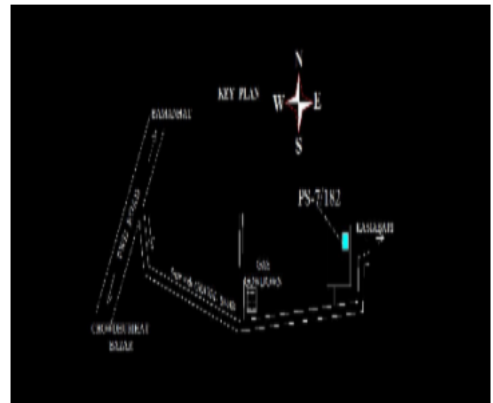

নির্বাচক নিবন্ধন আধিকারিকের স্বাক্ষর

Nazri Naksha

Google Map View

Polling Station Building Front View

Polling Station Front View

Cad View

Key MAP View

1 নাম : মান্নি খাতুন বিবি স্বামীর নাম : কুদ্দুছ খন্দকার বাড়ির নং : এন0105 বয়স : 33 লিঙ্গ : মহিলা	UGR1927946 ফটো উপলব্ধ	2 নাম : ছাপিয়া বিবি স্বামীর নাম : সামসুল কন্দকার বাড়ির নং : n0105 বয়স : 66 লিঙ্গ : মহিলা	WB/01/007/282218 ফটো উপলব্ধ	3 নাম : কুদ্দুছ খন্দকার পিতার নাম : ছামছুল খন্দকার বাড়ির নং : n0105 বয়স : 45 লিঙ্গ : পুরুষ	KRM2283851 ফটো উপলব্ধ
4 নাম : মমিনুর খন্দকার পিতার নাম : সামসুল হক খন্দকার বাড়ির নং : n0105 বয়স : 33 লিঙ্গ : পুরুষ	RNL1734771 ফটো উপলব্ধ	5 নাম : মজন খন্দকার পিতার নাম : আলতাভ খন্দকার বাড়ির নং : না বয়স : 22 লিঙ্গ : পুরুষ	RNL3153228 ফটো উপলব্ধ	6 নাম : মর্জিনা বিবি স্বামীর নাম : আলতাভ খন্দকার বাড়ির নং : n0105 বয়স : 38 লিঙ্গ : মহিলা	KRM2704146 ফটো উপলব্ধ
7 নাম : আলতাভ হোসেন খন্দকার পিতার নাম : সামসুল হক খন্দকার বাড়ির নং : n0105 বয়স : 49 লিঙ্গ : পুরুষ	WB/01/007/282335 ফটো উপলব্ধ	8 নাম : খাদিজা (খাতুন) বিবি স্বামীর নাম : সোলেমন খন্দকার বাড়ির নং : N0092 বয়স : 31 লিঙ্গ : মহিলা	RNL2542082 ফটো উপলব্ধ	9 নাম : ফিরোজ আব্দুল্লাহ পিতার নাম : আব্দুল জালেক আলী বাড়ির নং : নং136 বয়স : 27 লিঙ্গ : পুরুষ	RNL2940609 ফটো উপলব্ধ
10 নাম : ফিরোজা বিবি স্বামীর নাম : আব্দুল জালেক আলী বাড়ির নং : n0136 বয়স : 46 লিঙ্গ : মহিলা	KRM1702828 ফটো উপলব্ধ	11 নাম : আব্দুল জালেক আলী পিতার নাম : বক্তার উদ্দিন সেখ বাড়ির নং : n0136 বয়স : 56 লিঙ্গ : পুরুষ	KRM0607176 ফটো উপলব্ধ	12 নাম : ফারুক আহমেদ পিতার নাম : আব্দুল জালেক আলী বাড়ির নং : না বয়স : 21 লিঙ্গ : পুরুষ	RNL3153731 ফটো উপলব্ধ
13 নাম : আকাশ সেখ পিতার নাম : আফাজ আলী বাড়ির নং : না বয়স : 26 লিঙ্গ : পুরুষ	RNL3153269 ফটো উপলব্ধ	14 নাম : আফাজ আলী সেখ পিতার নাম : তাসের আলী সেখ বাড়ির নং : n0088 বয়স : 57 লিঙ্গ : পুরুষ	RNL1998947 ফটো উপলব্ধ	15 নাম : আজিদুল সেখ পিতার নাম : আফাজ আলী সেখ বাড়ির নং : না বয়স : 30 লিঙ্গ : পুরুষ	RNL3153301 ফটো উপলব্ধ
16 নাম : পারমীনা বিবি স্বামীর নাম : আফাজ আলী বাড়ির নং : n0088 বয়স : 54 লিঙ্গ : মহিলা	WB/01/007/282184 ফটো উপলব্ধ	17 নাম : আর্জুনা ইয়াসমিন স্বামীর নাম : হাফিজ আলী মিল্লা বাড়ির নং : n0168 বয়স : 33 লিঙ্গ : মহিলা	RNL1710086 ফটো উপলব্ধ	18 নাম : ছাপিয়া বিবি স্বামীর নাম : সাইফুর খন্দকার বাড়ির নং : n0095 বয়স : 56 লিঙ্গ : মহিলা	RNL2951333 ফটো উপলব্ধ
19 নাম : যকরন বিবি স্বামীর নাম : সিরাজুল খন্দকার বাড়ির নং : n0100 বয়স : 55 লিঙ্গ : মহিলা	RNL2803336 ফটো উপলব্ধ	20 নাম : আলিমা বিবি স্বামীর নাম : নুরুল আমিন খন্দকার বাড়ির নং : n0106 বয়স : 38 লিঙ্গ : মহিলা	KRM2460509 ফটো উপলব্ধ	21 নাম : রফিকুল খন্দকার পিতার নাম : ওয়াদুদ খন্দকার বাড়ির নং : n0119 বয়স : 32 লিঙ্গ : পুরুষ	RNL1998848 ফটো উপলব্ধ
22 নাম : মমতাজ খাতুন(বিবি) স্বামীর নাম : সফিকুল খন্দকার বাড়ির নং : n0095 বয়স : 37 লিঙ্গ : মহিলা	KRM2704120 ফটো উপলব্ধ	23 নাম : মুস্তাফা খন্দকার পিতার নাম : নজমুল খন্দকার বাড়ির নং : n0069 বয়স : 53 লিঙ্গ : পুরুষ	RNL2798460 ফটো উপলব্ধ	24 নাম : মইনুল হাসান খন্দকার পিতার নাম : আব্দুল রাশিদ খন্দকার বাড়ির নং : নং0120 বয়স : 24 লিঙ্গ : পুরুষ	RNL3152840 ফটো উপলব্ধ
25 নাম : সোহেল খন্দকার পিতার নাম : মোস্তাফিজ খন্দকার বাড়ির নং : N0069 বয়স : 31 লিঙ্গ : পুরুষ	RNL2542074 ফটো উপলব্ধ	26 নাম : আয়নুল খন্দকার পিতার নাম : জয়নাল খন্দকার বাড়ির নং : n0098 বয়স : 35 লিঙ্গ : পুরুষ	RNL1630896 ফটো উপলব্ধ	27 নাম : মছুবুর খন্দকার পিতার নাম : সাইফুর খন্দকার বাড়ির নং : n0095 বয়স : 40 লিঙ্গ : পুরুষ	KRM2460335 ফটো উপলব্ধ
28 নাম : হাসেন আলী খন্দকার পিতার নাম : আজগার আলী খন্দকার বাড়ির নং : n0101 বয়স : 49 লিঙ্গ : পুরুষ	RNL2840973 ফটো উপলব্ধ	29 নাম : জামিলা খাতুন বিবি স্বামীর নাম : আব্দুল ফারেক খন্দকার বাড়ির নং : নং117 বয়স : 27 লিঙ্গ : মহিলা	RNL2941102 ফটো উপলব্ধ	30 নাম : মমতাজ খাতুন বিবি স্বামীর নাম : আব্দুল ফারেক খন্দকার বাড়ির নং : n0069 বয়স : 33 লিঙ্গ : মহিলা	RNL1734870 ফটো উপলব্ধ