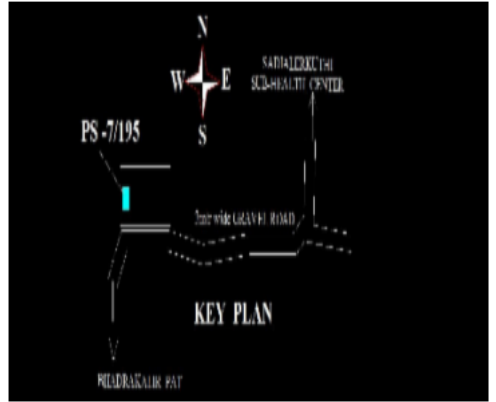

নির্বাচক নিবন্ধন আধিকারিকের স্বাক্ষর

Nazri Naksha

Google Map View

Polling Station Building Front View

Polling Station Front View

Cad View

Key MAP View

1 নাম : সোনাভান বিবি অন্যান্য: সমির উদ্দিন সেখ বাড়ির নং : n0116 বয়স : 64 লিঙ্গ : মহিলা	RNL2816940 ফটো উপলব্ধ	2 নাম : জয়গন বিবি স্বামীর নাম: আফসার আলি বাড়ির নং : নাহ বয়স : 50 লিঙ্গ : মহিলা	RNL3323599 ফটো উপলব্ধ	3 নাম : বিবি আশিয়া স্বামীর নাম: কাশেম বাড়ির নং : n0015 বয়স : 68 লিঙ্গ : মহিলা	WB/01/007/315700 ফটো উপলব্ধ
4 নাম : হাছিনা বিবি স্বামীর নাম: হাসমত আলী সেখ বাড়ির নং : n0015 বয়স : 36 লিঙ্গ : মহিলা	RNL1636562 ফটো উপলব্ধ	5 নাম : রব্বানী খন্দকার পিতার নাম: সেরাজুল খন্দকার বাড়ির নং : নং121 বয়স : 25 লিঙ্গ : পুরুষ	RNL2956035 ফটো উপলব্ধ	6 নাম : আর্জিনা বিবি স্বামীর নাম: সর্দে আলী খন্দকার বাড়ির নং : n0121 বয়স : 44 লিঙ্গ : মহিলা	KRM2187763 ফটো উপলব্ধ
7 নাম : শান্তি বিবি স্বামীর নাম: রহম আলী সেখ বাড়ির নং : n0114 বয়স : 59 লিঙ্গ : মহিলা	KRM2073245 ফটো উপলব্ধ	8 নাম : হাসানুর মন্ডল পিতার নাম: ছাইমুল মন্ডল বাড়ির নং : না বয়স : 22 লিঙ্গ : মহিলা	RNL3160942 ফটো উপলব্ধ	9 নাম : সেক হজরত পিতার নাম: কাসেম বাড়ির নং : n0015 বয়স : 55 লিঙ্গ : পুরুষ	KRM1616341 ফটো উপলব্ধ
10 নাম : সেক গিয়াসউদ্দিন পিতার নাম: হাজীরফাতুল্যা বাড়ির নং : n0065 বয়স : 61 লিঙ্গ : পুরুষ	RNL2950798 ফটো উপলব্ধ	11 নাম : নয়নবালা মোদক স্বামীর নাম: গানেশ মোদক বাড়ির নং : n0090 বয়স : 57 লিঙ্গ : মহিলা	RNL3109410 ফটো উপলব্ধ	12 নাম : করিমন বিবি অন্যান্য: আলী আজগর মন্ডল বাড়ির নং : n0081 বয়স : 50 লিঙ্গ : মহিলা	RNL2850527 ফটো উপলব্ধ
13 নাম : সাইদুল সেখ পিতার নাম: জয়মাল সেখ বাড়ির নং : n0076 বয়স : 32 লিঙ্গ : পুরুষ	RNL2248482 ফটো উপলব্ধ	14 নাম : রোশমী বিবি স্বামীর নাম: জহরুল আলী সেখ বাড়ির নং : n0015 বয়স : 28 লিঙ্গ : মহিলা	RNL2248532 ফটো উপলব্ধ	15 নাম : সাহাজামাল সেখ পিতার নাম: সমিরদ্দিন সেখ বাড়ির নং : n0116 বয়স : 33 লিঙ্গ : পুরুষ	RNL2248839 ফটো উপলব্ধ
16 নাম : বিবি সহিতন অন্যান্য: গিয়াসউদ্দিন সেখ বাড়ির নং : n0055 বয়স : 55 লিঙ্গ : মহিলা	RNL2843431 ফটো উপলব্ধ	17 নাম : এচাহাক সেখ পিতার নাম: গিয়াস উদ্দিন সেখ বাড়ির নং : n0065 বয়স : 34 লিঙ্গ : পুরুষ	RNL1739044 ফটো উপলব্ধ	18 নাম : হামিদুল রহমান পিতার নাম: ইমান আলী বাড়ির নং : নং014 বয়স : 24 লিঙ্গ : পুরুষ	RNL2956217 ফটো উপলব্ধ
19 নাম : কাবেল মিয়া পিতার নাম: আব্দুলমজিদ বাড়ির নং : n0013 বয়স : 52 লিঙ্গ : পুরুষ	WB/01/007/315244 ফটো উপলব্ধ	20 নাম : এক্রামুল সেখ পিতার নাম: জহুরুল সেখ বাড়ির নং : নং114 বয়স : 25 লিঙ্গ : পুরুষ	RNL2959682 ফটো উপলব্ধ	21 নাম : সাহেব আলী খন্দকার পিতার নাম: মাতাব উদ্দিন খন্দকার বাড়ির নং : n0121 বয়স : 60 লিঙ্গ : পুরুষ	RNL2803179 ফটো উপলব্ধ
22 নাম : ফুলমতি বেগুয়া অন্যান্য: ইয়াজুদ্দীন শেখ বাড়ির নং : n0010 বয়স : 66 লিঙ্গ : মহিলা	RNL2842458 ফটো উপলব্ধ	23 নাম : জামেনা বিবি অন্যান্য: গিয়াসউদ্দিন বাড়ির নং : n0065 বয়স : 49 লিঙ্গ : মহিলা	RNL3283488 ফটো উপলব্ধ	24 নাম : সুরতন বিবি স্বামীর নাম: মাতাব উদ্দিন খন্দকার বাড়ির নং : n0121 বয়স : 75 লিঙ্গ : মহিলা	RNL2685980 ফটো উপলব্ধ
25 নাম : আব্দুল করিম মন্ডল পিতার নাম: আলী আজগর মন্ডল বাড়ির নং : N0081 বয়স : 26 লিঙ্গ : পুরুষ	RNL2565299 ফটো উপলব্ধ	26 নাম : দেলোয়ার হোসেন খন্দকার পিতার নাম: সাহেব আলী খন্দকার বাড়ির নং : নং121 বয়স : 25 লিঙ্গ : পুরুষ	RNL2943181 ফটো উপলব্ধ	27 নাম : হাছিনা বিবি স্বামীর নাম: হজরত সেখ বাড়ির নং : n0015 বয়স : 44 লিঙ্গ : মহিলা	KRM2291672 ফটো উপলব্ধ
28 নাম : নুর ভানু বিবি স্বামীর নাম: সাইদুল সেখ বাড়ির নং : n0076 বয়স : 30 লিঙ্গ : মহিলা	RNL2248607 ফটো উপলব্ধ	29 নাম : খন্দকার মাতাবউদ্দিন পিতার নাম: সফরদ্দিন বাড়ির নং : n0121 বয়স : 83 লিঙ্গ : পুরুষ	WB/01/007/315445 ফটো উপলব্ধ	30 নাম : হাপিজা বিবি স্বামীর নাম: ইমান আলী বাড়ির নং : n0014 বয়স : 47 লিঙ্গ : মহিলা	KRM1761584 ফটো উপলব্ধ