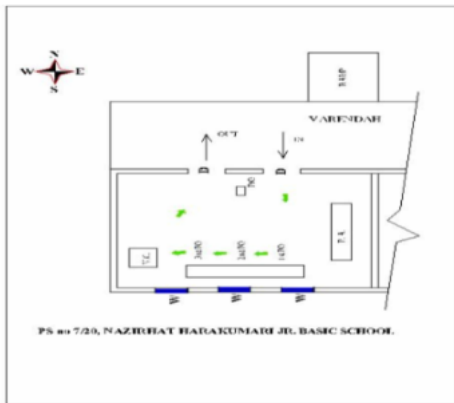

নির্বাচক নিবন্ধন আধিকারিকের স্বাক্ষর

Nazri Naksha

Google Map View

Polling Station Building Front View

Polling Station Front View

Cad View

Key MAP View

1 নাম : নূর আমিন হক পিতার নাম : আব্দুল রসিদ বাড়ির নং : n0167 বয়স : 32 লিঙ্গ : পুরুষ	RNL2071033 ফটো উপলব্ধ	2 নাম : রজিয়া বিবি স্বামীর নাম : কপিরুদ্দিন মিয়া বাড়ির নং : n0089 বয়স : 67 লিঙ্গ : মহিলা	WB/01/007/072634 ফটো উপলব্ধ	3 নাম : আকলিয়া বিবি স্বামীর নাম : সহিদুল ইসলাম বাড়ির নং : n0084 বয়স : 34 লিঙ্গ : মহিলা	RNL2070910 ফটো উপলব্ধ
4 নাম : মান্নি বিবি স্বামীর নাম : নূর ইসলাম হক বাড়ির নং : n0167 বয়স : 40 লিঙ্গ : মহিলা	RNL1941616 ফটো উপলব্ধ	5 নাম : মিজানুর রহমান পিতার নাম : জমশের আলি মিয়া বাড়ির নং : n0129 বয়স : 51 লিঙ্গ : পুরুষ	RNL2705143 ফটো উপলব্ধ	6 নাম : রুবাল হোসেন পিতার নাম : কপির উদ্দিন মিয়া বাড়ির নং : n0089 বয়স : 33 লিঙ্গ : পুরুষ	RNL1688423 ফটো উপলব্ধ
7 নাম : আলেয়া বিবি স্বামীর নাম : সহিদার রহমান বাড়ির নং : n0135 বয়স : 63 লিঙ্গ : মহিলা	RNL2688901 ফটো উপলব্ধ	8 নাম : মুকলিমা খাতুন বিবি স্বামীর নাম : মোমিনুর মিয়া বাড়ির নং : nং145 বয়স : 27 লিঙ্গ : মহিলা	RNL2980779 ফটো উপলব্ধ	9 নাম : আরজু খাতুন বিবি স্বামীর নাম : সাহির আলী বাড়ির নং : এন0090 বয়স : 25 লিঙ্গ : মহিলা	RNL2636009 ফটো উপলব্ধ
10 নাম : সুরাইয়া খাতুন বিবি স্বামীর নাম : নূর আমিন হক বাড়ির নং : এন0167 বয়স : 29 লিঙ্গ : মহিলা	RNL2635969 ফটো উপলব্ধ	11 নাম : আলিমুল হক পিতার নাম : আজিজুল হক বাড়ির নং : n0167 বয়স : 29 লিঙ্গ : পুরুষ	RNL2194546 ফটো উপলব্ধ	12 নাম : সাহিনুর হক পিতার নাম : আমিরউদ্দিন মিয়া বাড়ির নং : এন0030 বয়স : 27 লিঙ্গ : পুরুষ	RNL2635753 ফটো উপলব্ধ
13 নাম : নাচরিনা খাতুন বিবি স্বামীর নাম : আশানুর রহমান বাড়ির নং : এন0135 বয়স : 26 লিঙ্গ : মহিলা	RNL2636041 ফটো উপলব্ধ	14 নাম : মাছুমা তারান্নুর রহমান পিতার নাম : মিজানুর রহমান বাড়ির নং : নং129 বয়স : 23 লিঙ্গ : মহিলা	RNL3062882 ফটো উপলব্ধ	15 নাম : জহরা বিবি স্বামীর নাম : মোহর আলী বাড়ির নং : n0027 বয়স : 58 লিঙ্গ : মহিলা	RNL2705218 ফটো উপলব্ধ
E 16 নাম : সহিদুল ইসলাম পিতার নাম : কমর উদ্দিন মিয়া বাড়ির নং : n0084 বয়স : 43 লিঙ্গ : পুরুষ	KRM2225803 ফটো উপলব্ধ	17 নাম : জাহাঙ্গির হক পিতার নাম : কমর উদ্দিন মিয়া বাড়ির নং : n0084 বয়স : 40 লিঙ্গ : পুরুষ	RNL1443464 ফটো উপলব্ধ	18 নাম : রমহত মিয়া পিতার নাম : কছার মুন্সি বাড়ির নং : n0167 বয়স : 71 লিঙ্গ : পুরুষ	WB/01/007/072603 ফটো উপলব্ধ
19 নাম : মমতা বেওয়া স্বামীর নাম : ফজল মিয়া বাড়ির নং : n0144 বয়স : 47 লিঙ্গ : মহিলা	KRM2429017 ফটো উপলব্ধ	20 নাম : ইয়াসমিন খাতুন স্বামীর নাম : আব্দুল আশিক বাড়ির নং : নং177 বয়স : 23 লিঙ্গ : মহিলা	RNL2980829 ফটো উপলব্ধ	21 নাম : মোহাম্মদ আলী মিয়া পিতার নাম : আনছার মিয়া বাড়ির নং : n0166 বয়স : 55 লিঙ্গ : পুরুষ	RNL3103496 ফটো উপলব্ধ
22 নাম : গোলাপী খাতুন (বিবি) স্বামীর নাম : আব্দুল সেখ বাড়ির নং : NO030 বয়স : 34 লিঙ্গ : মহিলা	RNL2599801 ফটো উপলব্ধ	23 নাম : রুনা খাতুন স্বামীর নাম : মিজানুর রহমান বাড়ির নং : নং169 বয়স : 25 লিঙ্গ : মহিলা	RNL3129822 ফটো উপলব্ধ	24 নাম : আতোয়ার লুপ্ত পিতার নাম : আজিত সেখ বাড়ির নং : n0030 বয়স : 31 লিঙ্গ : পুরুষ	RNL2194496 ফটো উপলব্ধ
25 নাম : রায়হানুল হক পিতার নাম : কপিরউদ্দিন মিয়া বাড়ির নং : n0089 বয়স : 41 লিঙ্গ : পুরুষ	KRM2226314 ফটো উপলব্ধ	26 নাম : ফেরোজা বিবি স্বামীর নাম : বাবলু মিয়া বাড়ির নং : n0144 বয়স : 51 লিঙ্গ : মহিলা	RNL2707776 ফটো উপলব্ধ	27 নাম : জোবেদা বেওয়া স্বামীর নাম : আব্দুল মিয়া বাড়ির নং : n0166 বয়স : 66 লিঙ্গ : মহিলা	WB/01/007/072467 ফটো উপলব্ধ
28 নাম : আব্দুল আশিক পিতার নাম : ইফ্রাহিল মিয়া বাড়ির নং : n0177 বয়স : 28 লিঙ্গ : পুরুষ	RNL2459873 ফটো উপলব্ধ	29 নাম : জাকির হোসেন পিতার নাম : আনসার আলি মিয়া বাড়ির নং : n0166 বয়স : 61 লিঙ্গ : পুরুষ	RNL2707156 ফটো উপলব্ধ	30 নাম : সাবিজান বিবি স্বামীর নাম : নূর ইসলাম বাড়ির নং : n0142 বয়স : 34 লিঙ্গ : মহিলা	RNL2459931 ফটো উপলব্ধ