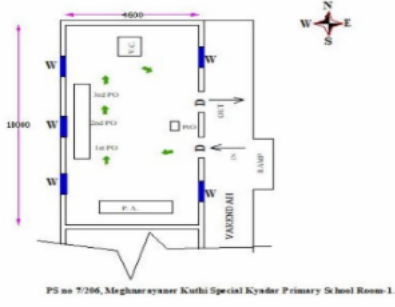

Nazri Naksha