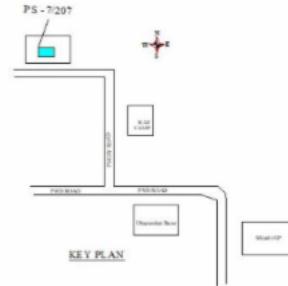

নির্বাচক নিবন্ধন আধিকারিকের স্বাক্ষর

Nazri Naksha

Google Map View

Polling Station Building Front View

Polling Station Front View

Cad View

Key MAP View

বিধানসভা নির্বাচনক্ষেত্রের নং, নাম : 7-দিনহাটা
ভাগ নং, নাম : 1-মেঘনারায়ণের কুঠী