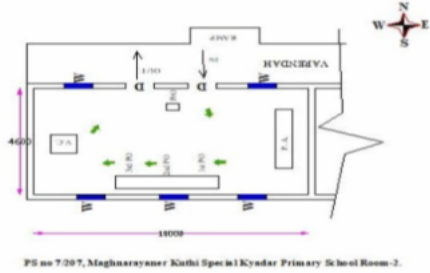

নির্বাচক নিবন্ধন আধিকারিকের স্বাক্ষর

Nazri Naksha

Google Map View

Polling Station Building Front View

Polling Station Front View

Cad View

Key MAP View

বিধানসভা নির্বাচনক্ষেত্রের নং, নাম : 7-দিনহাটা
ভাগ নং, নাম : 1-মেঘনারায়ণের কুঠী