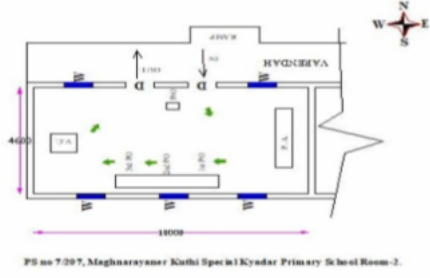

নির্বাচক নিবন্ধন আধিকারিকের স্বাক্ষর

Nazri Naksha

Google Map View

Polling Station Building Front View

Polling Station Front View

Cad View

Key MAP View

বিধানসভা নির্বাচনক্ষেত্রের নং, নাম : 7-দিনহাটা
ভাগ নং, নাম : 1-মেঘনারায়ণের কুঠী