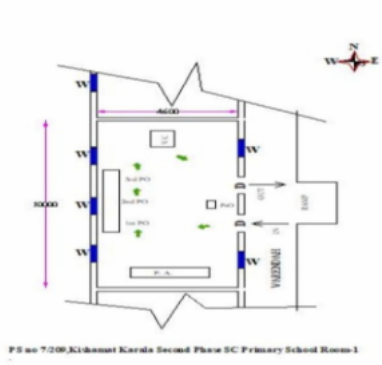

Nazri Naksha