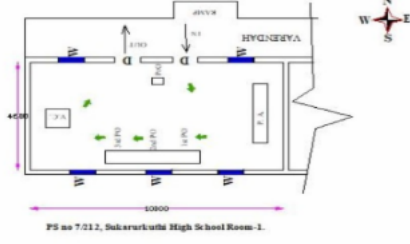

Nazri Naksha