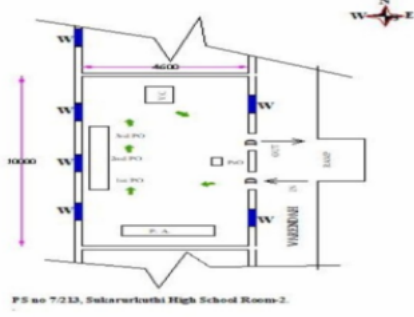

নির্বাচক নিবন্ধন আধিকারিকের স্বাক্ষর

Nazri Naksha

Google Map View

Polling Station Building Front View

Polling Station Front View

Cad View

Key MAP View

বিধানসভা নির্বাচনক্ষেত্রের নং, নাম : 7-দিনহাটা
ভাগ নং, নাম : 1-সুকারুর কুঠি (পূর্ব মধ্য)