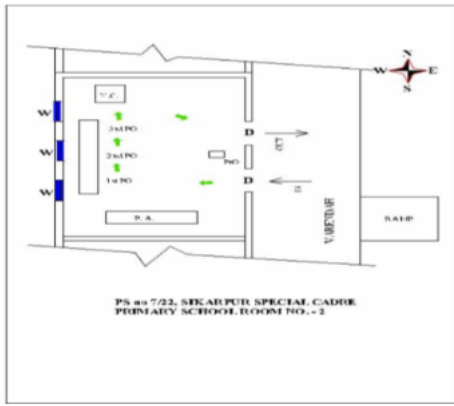

Nazri Naksha