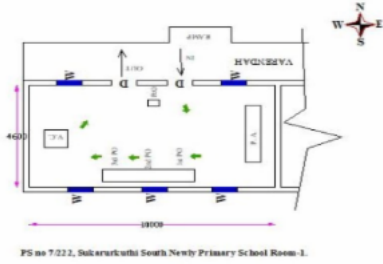

নির্বাচক নিবন্ধন আধিকারিকের স্বাক্ষর

Nazri Naksha

Google Map View

Polling Station Building Front View

Polling Station Front View

Cad View

Key MAP View

1 নাম : রেজাউল করিম পিতার নাম : কোবেদ আলী বাড়ির নং : n0140 বয়স : 38 লিঙ্গ : পুরুষ	KRM2712297 ফটো উপলব্ধ	2 নাম : আসরাফুল হক পিতার নাম : নুরজামাল হক বাড়ির নং : এন0187 বয়স : 27 লিঙ্গ : পুরুষ	RNL2644482 ফটো উপলব্ধ	3 নাম : রোসনা বিবি স্বামীর নাম : আহম্মদ সেখ বাড়ির নং : n0253 বয়স : 32 লিঙ্গ : মহিলা	RNL2258838 ফটো উপলব্ধ
4 নাম : আজিনা বিবি স্বামীর নাম : নুরজামাল হক বাড়ির নং : n0187 বয়স : 35 লিঙ্গ : মহিলা	RNL1888619 ফটো উপলব্ধ	5 নাম : আব্দুল ছামাদ আলি পিতার নাম : বাহের উদ্দিন বাড়ির নং : n0140 বয়স : 76 লিঙ্গ : পুরুষ	RNL3177003 ফটো উপলব্ধ	6 নাম : আঞ্জুয়ারা বিবি স্বামীর নাম : আব্দুল মুল মিল্লা বাড়ির নং : n0187 বয়স : 31 লিঙ্গ : মহিলা	RNL1888635 ফটো উপলব্ধ
7 নাম : ইরশাদ আলি পিতার নাম : কোবেদ আলী বাড়ির নং : n0140 বয়স : 41 লিঙ্গ : পুরুষ	KRM2189066 ফটো উপলব্ধ	8 নাম : খাইরুল হোসেন চিশতি পিতার নাম : শাহসুফি কিসমত আলি চিশতি বাড়ির নং : n0253 বয়স : 29 লিঙ্গ : পুরুষ	RNL2259067 ফটো উপলব্ধ	9 নাম : মীরা বিবি স্বামীর নাম : রেজাউল করিম বাড়ির নং : n0140 বয়স : 34 লিঙ্গ : মহিলা	RNL1888742 ফটো উপলব্ধ
10 নাম : আরজিনা চিশতি স্বামীর নাম : খাইরুল হোসেন চিশতি বাড়ির নং : n0253 বয়স : 32 লিঙ্গ : মহিলা	RNL2293363 ফটো উপলব্ধ	11 নাম : আরজিনা বিবি স্বামীর নাম : খাইরুল হোসেন বাড়ির নং : n0187 বয়স : 30 লিঙ্গ : মহিলা	RNL2258655 ফটো উপলব্ধ	12 নাম : জোবেদ পিতার নাম : উম্মে আলী বাড়ির নং : n0235 বয়স : 66 লিঙ্গ : পুরুষ	WB/01/007/357879 ফটো উপলব্ধ
13 নাম : সোয়েল হোসেন পিতার নাম : নূর ইসলাম আলী বাড়ির নং : n0187 বয়স : 32 লিঙ্গ : পুরুষ	RNL1889187 ফটো উপলব্ধ	14 নাম : রেজিনা বিবি (খাতুন) স্বামীর নাম : নূর আমিন হক বাড়ির নং : n0187 বয়স : 33 লিঙ্গ : মহিলা	RNL2015972 ফটো উপলব্ধ	15 নাম : নূর আমিন হক পিতার নাম : আজিজুল হক বাড়ির নং : n0187 বয়স : 39 লিঙ্গ : পুরুষ	KRM2628568 ফটো উপলব্ধ
16 নাম : ছালেহা বিবি স্বামীর নাম : নূর ইসলাম আলী বাড়ির নং : n0187 বয়স : 53 লিঙ্গ : মহিলা	WB/01/007/357820 ফটো উপলব্ধ	17 নাম : নূর ইসলাম হক পিতার নাম : আজিজুল সেখ বাড়ির নং : n0187 বয়স : 58 লিঙ্গ : পুরুষ	KRM2304947 ফটো উপলব্ধ	18 নাম : নূরজামাল হক পিতার নাম : আজিজুল সেখ বাড়ির নং : n0187 বয়স : 55 লিঙ্গ : পুরুষ	KRM2304954 ফটো উপলব্ধ
19 নাম : নূরা বিবি স্বামীর নাম : এরশাদ আলী বাড়ির নং : n0140 বয়স : 40 লিঙ্গ : মহিলা	KRM2304137 ফটো উপলব্ধ	20 নাম : পেনো বিবি স্বামীর নাম : জোবেদ আলী বাড়ির নং : n0235 বয়স : 61 লিঙ্গ : মহিলা	KRM1714211 ফটো উপলব্ধ	21 নাম : নূরজাহান বেগম স্বামীর নাম : আজিজুল মিল্লা বাড়ির নং : n0187 বয়স : 70 লিঙ্গ : মহিলা	RNL3100591 ফটো উপলব্ধ
22 নাম : ফারুক হক পিতার নাম : জয়নাল আবেদীন বাড়ির নং : n0208 বয়স : 32 লিঙ্গ : পুরুষ	RNL1888767 ফটো উপলব্ধ	23 নাম : ফাতেমা বিবি স্বামীর নাম : জয়নাল সেখ বাড়ির নং : n0208 বয়স : 53 লিঙ্গ : মহিলা	WB/01/007/357459 ফটো উপলব্ধ	24 নাম : জয়নাল আবেদীন পিতার নাম : আমির আলী বাড়ির নং : n0208 বয়স : 58 লিঙ্গ : পুরুষ	WB/01/007/357737 ফটো উপলব্ধ
25 নাম : এলিনা পারভিন পিতার নাম : ইফ্রিম সেখ বাড়ির নং : n0208 বয়স : 21 লিঙ্গ : মহিলা	RNL3131372 ফটো উপলব্ধ	26 নাম : হাসনা বানু স্বামীর নাম : ইসরাফুল হক বাড়ির নং : n0028 বয়স : 30 লিঙ্গ : মহিলা	RNL2015816 ফটো উপলব্ধ	27 নাম : এরশাদ আলী পিতার নাম : গাইয় আলী বাড়ির নং : n0028 বয়স : 37 লিঙ্গ : পুরুষ	KRM2712446 ফটো উপলব্ধ
28 নাম : মামনি খাতুন বিবি স্বামীর নাম : আনিচুর হক বাড়ির নং : n0199 বয়স : 30 লিঙ্গ : মহিলা	RNL2529733 ফটো উপলব্ধ	29 নাম : মকিজুল হক পিতার নাম : ইনছুর আলী বাড়ির নং : n0015 বয়স : 39 লিঙ্গ : পুরুষ	RNL1535566 ফটো উপলব্ধ	30 নাম : মইনুল হক পিতার নাম : মকিজুল হক বাড়ির নং : n0015 বয়স : 22 লিঙ্গ : পুরুষ	RNL3057296 ফটো উপলব্ধ