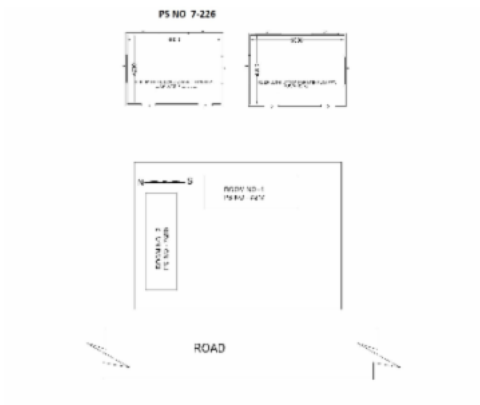

নির্বাচক নিবন্ধন আধিকারিকের স্বাক্ষর

Nazri Naksha

Google Map View

Polling Station Building Front View

Polling Station Front View

Cad View

Key MAP View

বিধানসভা নির্বাচনক্ষেত্রের নং, নাম : 7-দিনহাটা
ভাগ নং, নাম : 1-রুইয়েরকুঠী (উত্তর পশ্চিম)