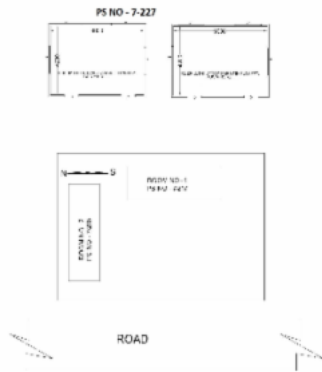

নির্বাচক নিবন্ধন আধিকারিকের স্বাক্ষর

Nazri Naksha

Google Map View

Polling Station Building Front View

Polling Station Front View

Cad View

Key MAP View

বিধানসভা নির্বাচনক্ষেত্রের নং, নাম : 7-দিনহাটা  
ভাগ নং, নাম : 1-রুইয়েরকুঠা(উত্তর- পূর্ব)