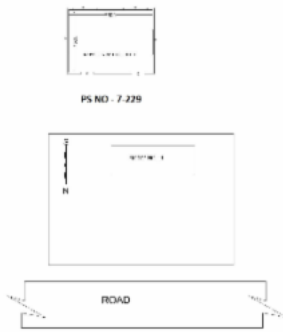

নির্বাচক নিবন্ধন আধিকারিকের স্বাক্ষর

Nazri Naksha

Google Map View

Polling Station Building Front View

Polling Station Front View

Cad View

Key MAP View

বিধানসভা নির্বাচনক্ষেত্রের নং, নাম : 7-দিনহাটা  
ভাগ নং, নাম : 1-রুইয়ের কুঠী (দক্ষিণ- পশ্চিম)