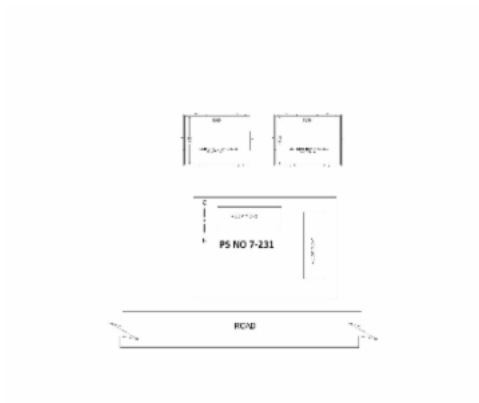

নির্বাচক নিবন্ধন আধিকারিকের স্বাক্ষর

Nazri Naksha

Google Map View

Polling Station Building Front View

Polling Station Front View

Cad View

Key MAP View

1 নাম : দীপ্তি কাষী (বর্মন) স্বামীর নাম: উত্তম কাষী বাড়ির নং : n0062 বয়স : 42 লিঙ্গ : মহিলা	DWP2465979 ফটো উপলব্ধ	2 নাম : রঞ্জন কাষী পিতার নাম: দীনেশ চন্দ্র কাষী বাড়ির নং : n0062 বয়স : 37 লিঙ্গ : পুরুষ	KDC2750305 ফটো উপলব্ধ	3 নাম : জয়ন্তী কাষী (বর্মন) স্বামীর নাম: চন্দন কাষী বাড়ির নং : n0062 বয়স : 33 লিঙ্গ : মহিলা	RNL2019172 ফটো উপলব্ধ
4 নাম : দীনেশ কাষী পিতার নাম: প্রবীণ কাষী বাড়ির নং : n0062 বয়স : 74 লিঙ্গ : পুরুষ	RNL2715613 ফটো উপলব্ধ	5 নাম : কুন্তি কাষী স্বামীর নাম: দীনেশ কাষী বাড়ির নং : n0062 বয়স : 70 লিঙ্গ : মহিলা	WB/01/006/357397 ফটো উপলব্ধ	6 নাম : চন্দন কাষী পিতার নাম: দীনেশ চন্দ্র কাজী বাড়ির নং : n0062 বয়স : 42 লিঙ্গ : পুরুষ	KDC2415982 ফটো উপলব্ধ
7 নাম : গৌতম কুমার কাষী পিতার নাম: দীনেশ চন্দ্র কাষী বাড়ির নং : n0062 বয়স : 52 লিঙ্গ : পুরুষ	WB/01/006/357504 ফটো উপলব্ধ	8 নাম : উত্তম কাষী পিতার নাম: দীনেশ চন্দ্র কাষী বাড়ির নং : n0062 বয়স : 47 লিঙ্গ : পুরুষ	WB/01/006/357941 ফটো উপলব্ধ	9 নাম : লিটন কাষী পিতার নাম: গৌতম কুমার কাষী বাড়ির নং : n0062 বয়স : 20 লিঙ্গ : পুরুষ	RNL3286721 ফটো উপলব্ধ
10 নাম : প্রভাতী কাষী রায় সরকার স্বামীর নাম: রিংকু কাষী বাড়ির নং : এন00 বয়স : 24 লিঙ্গ : মহিলা	RNL2963189 ফটো উপলব্ধ	11 নাম : সোমা কাষী পিতার নাম: অধীর কাষী বাড়ির নং : এন0047 বয়স : 25 লিঙ্গ : মহিলা	RNL2601417 ফটো উপলব্ধ	12 নাম : শান্তনা কাষী(বর্মন) স্বামীর নাম: মুনাল কাষী বাড়ির নং : n0060 বয়স : 34 লিঙ্গ : মহিলা	RNL1751197 ফটো উপলব্ধ
13 নাম : আনন্দ কাষী পিতার নাম: উমেশ কাষী বাড়ির নং : n0061 বয়স : 28 লিঙ্গ : পুরুষ	RNL2262061 ফটো উপলব্ধ	14 নাম : শুনীল কাষী পিতার নাম: প্রেমকান্ত কাষী বাড়ির নং : n0060 বয়স : 79 লিঙ্গ : পুরুষ	WB/01/006/357840 ফটো উপলব্ধ	15 নাম : পার্বতী কাষী স্বামীর নাম: শুনীল কাষী বাড়ির নং : n0060 বয়স : 67 লিঙ্গ : মহিলা	WB/01/006/357640 ফটো উপলব্ধ
16 নাম : ভবানী কাষী স্বামীর নাম: অধীর কাষী বাড়ির নং : n0047 বয়স : 47 লিঙ্গ : মহিলা	KDC2415131 ফটো উপলব্ধ	17 নাম : মুনাল কাষী পিতার নাম: সুনীল কাষী বাড়ির নং : n0060 বয়স : 33 লিঙ্গ : পুরুষ	RNL1751247 ফটো উপলব্ধ	18 নাম : উমেশ কাষী পিতার নাম: প্রবীণ কাষী বাড়ির নং : n0061 বয়স : 69 লিঙ্গ : পুরুষ	WB/01/006/357767 ফটো উপলব্ধ
19 নাম : মিঠু কাষী পিতার নাম: উমেশ কাষী বাড়ির নং : n0061 বয়স : 42 লিঙ্গ : পুরুষ	KDC2415123 ফটো উপলব্ধ	20 নাম : অধীর কাষী পিতার নাম: খোকা কাষী বাড়ির নং : n0047 বয়স : 53 লিঙ্গ : পুরুষ	RNL2715589 ফটো উপলব্ধ	21 নাম : অভিজিৎ কাষী পিতার নাম: অধীর কাষী বাড়ির নং : n0047 বয়স : 28 লিঙ্গ : পুরুষ	RNL2575801 ফটো উপলব্ধ
22 নাম : সম্পা কাষী (বর্মন) স্বামীর নাম: মিঠু কাষী বাড়ির নং : n0061 বয়স : 30 লিঙ্গ : মহিলা	RNL2147981 ফটো উপলব্ধ	23 নাম : সরোদিনী কাষী স্বামীর নাম: মথুরা কাষী বাড়ির নং : n0059 বয়স : 74 লিঙ্গ : মহিলা	WB/01/006/357645 ফটো উপলব্ধ	24 নাম : খোকা কাষী পিতার নাম: প্রেমকান্ত কাষী বাড়ির নং : n0047 বয়স : 84 লিঙ্গ : পুরুষ	WB/01/006/357743 ফটো উপলব্ধ
25 নাম : গোলাপী কাষী স্বামীর নাম: খোকা কাষী বাড়ির নং : n0047 বয়স : 73 লিঙ্গ : মহিলা	WB/01/006/357682 ফটো উপলব্ধ	26 নাম : গোবিন্দ কাজী পিতার নাম: উমেশ কাজী বাড়ির নং : n0061 বয়স : 32 লিঙ্গ : পুরুষ	RNL2147833 ফটো উপলব্ধ	27 নাম : মথুরা কাষী পিতার নাম: প্রেমকান্ত কাষী বাড়ির নং : n0059 বয়স : 82 লিঙ্গ : পুরুষ	WB/01/006/357928 ফটো উপলব্ধ
28 নাম : মানিক চন্দ্র কাষী পিতার নাম: মথুরা চন্দ্র কাষী বাড়ির নং : n0059 বয়স : 57 লিঙ্গ : পুরুষ	WB/01/006/357196 ফটো উপলব্ধ	29 নাম : কৌশিক কাষী পিতার নাম: মানিক চন্দ্র কাষী বাড়ির নং : n0059 বয়স : 29 লিঙ্গ : পুরুষ	RNL2575660 ফটো উপলব্ধ	30 নাম : অনিমা কাষী স্বামীর নাম: মানিক চন্দ্র কাষী বাড়ির নং : n0059 বয়স : 51 লিঙ্গ : মহিলা	WB/01/005/489607 ফটো উপলব্ধ