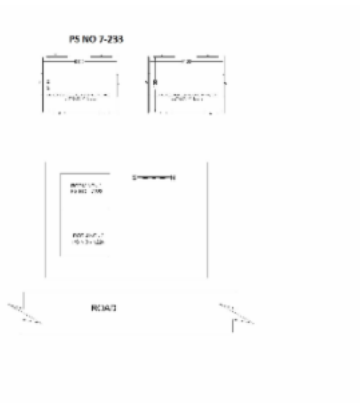

নির্বাচক নিবন্ধন আধিকারিকের স্বাক্ষর

Nazri Naksha

Google Map View

Polling Station Building Front View

Polling Station Front View

Cad View

Key MAP View

বিধানসভা নির্বাচনক্ষেত্রের নং, নাম : 7-দিনহাটা  
ভাগ নং, নাম : 1-খারিজা বালাডাঙ্গা (মধ্য)