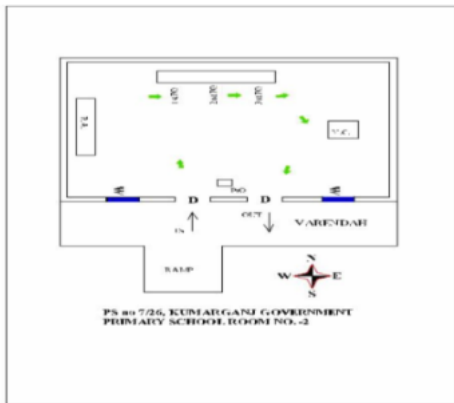

নির্বাচক নিবন্ধন আধিকারিকের স্বাক্ষর

Nazri Naksha

Google Map View

Polling Station Building Front View

Polling Station Front View

Cad View

Key MAP View

1 নাম : মালেকা বিবি স্বামীর নাম: মোবারক হোসেন মিয়া বাড়ির নং : n0071 বয়স : 54 লিঙ্গ : মহিলা	WB/01/007/084355	ফটো উপলব্ধ	2 নাম : মোস্তফা মিয়া পিতার নাম: মুহাম্মদ মিয়া বাড়ির নং : n0071 বয়স : 33 লিঙ্গ : পুরুষ	RNL1792779	ফটো উপলব্ধ	3 নাম : জরিনা বিবি স্বামীর নাম: কাদের সেখ বাড়ির নং : n0231 বয়স : 63 লিঙ্গ : মহিলা	RNL2691285	ফটো উপলব্ধ
4 নাম : লুৎফর রহমান পিতার নাম: তসলিম উদ্দিন মিয়া বাড়ির নং : n0013 বয়স : 43 লিঙ্গ : পুরুষ	KRM2020659	ফটো উপলব্ধ	5 নাম : কেতাব আলী পিতার নাম: তসলিম সেখ বাড়ির নং : n0013 বয়স : 33 লিঙ্গ : পুরুষ	RNL1689843	ফটো উপলব্ধ	6 নাম : সিরাজুল সেখ পিতার নাম: তছলিম সেখ বাড়ির নং : n0013 বয়স : 28 লিঙ্গ : পুরুষ	RNL2196285	ফটো উপলব্ধ
7 নাম : মজনু রহমান পিতার নাম: মোহাম্মদ উদ্দিন মিয়া বাড়ির নং : n0071 বয়স : 51 লিঙ্গ : পুরুষ	RNL0106930	ফটো উপলব্ধ	8 নাম : ছামিনা বিবি স্বামীর নাম: কবুল সেখ বাড়ির নং : এন000 বয়স : 55 লিঙ্গ : মহিলা	WB/01/007/111629	ফটো উপলব্ধ	9 নাম : হামিদা খাতুন পিতার নাম: মোহাম্মদ হানিফ আলি শেখ বাড়ির নং : রু 7/26 হু সী/22 বয়স : 25 লিঙ্গ : মহিলা	RNL2821577	ফটো উপলব্ধ
10 নাম : অজিনা খাতুন স্বামীর নাম: মোস্তফা হক বাড়ির নং : রু 7/26 হু ও165 বয়স : 31 লিঙ্গ : মহিলা	RNL2821775	ফটো উপলব্ধ	11 নাম : লুৎফা বিবি স্বামীর নাম: তছলিম মিয়া বাড়ির নং : n0013 বয়স : 64 লিঙ্গ : মহিলা	WB/01/007/084061	ফটো উপলব্ধ	12 নাম : তছলিম সেখ পিতার নাম: বসন্তুল্লা সেখ বাড়ির নং : n0013 বয়স : 53 লিঙ্গ : পুরুষ	KRM1857507	ফটো উপলব্ধ
13 নাম : ছালেহা বিবি স্বামীর নাম: আবদুলসেখ বাড়ির নং : না বয়স : 54 লিঙ্গ : মহিলা	WB/01/007/120695	ফটো উপলব্ধ	14 নাম : ফিরদুসী (খাতুন) বিবি স্বামীর নাম: লুৎফর রহমান মিয়া বাড়ির নং : n0253 বয়স : 39 লিঙ্গ : মহিলা	KRM2682623	ফটো উপলব্ধ	15 নাম : জায়েদা (খাতুন) বিবি স্বামীর নাম: কুদ্দুস মন্ডল বাড়ির নং : না বয়স : 32 লিঙ্গ : মহিলা	RNL2079028	ফটো উপলব্ধ
16 নাম : আরেফা খাতুন (বিবি) স্বামীর নাম: লুৎফর রহমান বাড়ির নং : n0237 বয়স : 34 লিঙ্গ : মহিলা	RNL1690197	ফটো উপলব্ধ	17 নাম : জয়ন্তী অধিকারী স্বামীর নাম: নারায়ণ অধিকারী বাড়ির নং : n0059 বয়স : 45 লিঙ্গ : মহিলা	KRM1608397	ফটো উপলব্ধ	18 নাম : কৃষ্ণ অধিকারী পিতার নাম: মনভোলা অধিকারী বাড়ির নং : n0060 বয়স : 61 লিঙ্গ : পুরুষ	WB/01/007/084641	ফটো উপলব্ধ
19 নাম : সহাদেব অধিকারী পিতার নাম: নারায়ণ অধিকারী বাড়ির নং : n0059 বয়স : 24 লিঙ্গ : পুরুষ	RNL2896256	ফটো উপলব্ধ	20 নাম : সোফালী অধিকারী স্বামীর নাম: শ্রীকান্ত অধিকারী বাড়ির নং : n0059 বয়স : 37 লিঙ্গ : মহিলা	RNL0102921	ফটো উপলব্ধ	21 নাম : শ্রীকান্ত অধিকারী পিতার নাম: তারকনাথ অধিকারী বাড়ির নং : n0059 বয়স : 45 লিঙ্গ : পুরুষ	KRM2229854	ফটো উপলব্ধ
22 নাম : নারায়ণ অধিকারী পিতার নাম: তারকনাথ অধিকারী বাড়ির নং : n0059 বয়স : 49 লিঙ্গ : পুরুষ	WB/01/007/084918	ফটো উপলব্ধ	23 নাম : মায়মুনা নাসরিন আখতার পিতার নাম: আনোয়ার হোসেন বাড়ির নং : n0354 বয়স : 26 লিঙ্গ : মহিলা	RNL2822518	ফটো উপলব্ধ	24 নাম : জরিনা খাতুন স্বামীর নাম: আশরাফ আলি বাড়ির নং : n0191 বয়স : 33 লিঙ্গ : মহিলা	RNL2864346	ফটো উপলব্ধ
25 নাম : ইয়াসীন আলী পিতার নাম: ওমর আলী মিয়া বাড়ির নং : n0233 বয়স : 51 লিঙ্গ : পুরুষ	WB/01/007/084898	ফটো উপলব্ধ	26 নাম : জামিল আহমদ পিতার নাম: ইয়াসীন আলী বাড়ির নং : না বয়স : 20 লিঙ্গ : পুরুষ	RNL3229119	ফটো উপলব্ধ	27 নাম : ওসনা খাতুন পিতার নাম: আজগার আলী সেখ বাড়ির নং : n0056 বয়স : 36 লিঙ্গ : মহিলা	RNL1583640	ফটো উপলব্ধ
28 নাম : আমছার আলী পিতার নাম: নজ সেখ বাড়ির নং : n0191 বয়স : 37 লিঙ্গ : পুরুষ	RNL1792803	ফটো উপলব্ধ	29 নাম : হারেজ আলী পিতার নাম: আজগার আলী বাড়ির নং : n0056 বয়স : 39 লিঙ্গ : পুরুষ	KRM2430726	ফটো উপলব্ধ	30 নাম : ছামিনা বিবি স্বামীর নাম: হারেজ আলী বাড়ির নং : n0056 বয়স : 34 লিঙ্গ : মহিলা	RNL1446004	ফটো উপলব্ধ