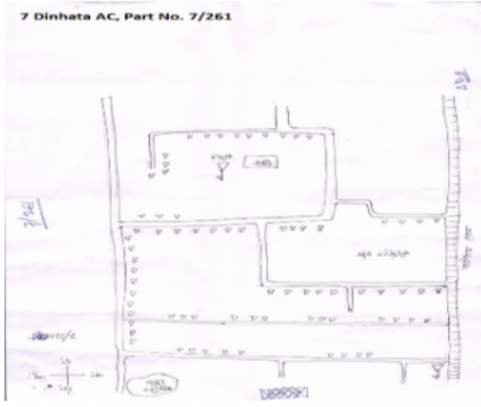

নির্বাচক নিবন্ধন আধিকারিকের স্বাক্ষর

Nazri Naksha

Google Map View

Polling Station Building Front View

Polling Station Front View

Cad View

Key MAP View

1 নাম : বিজয়া বর্মন স্বামীর নাম: মানিক চন্দ্র বর্মন বাড়ির নং : n0368 বয়স : 30 লিঙ্গ : মহিলা	KRM2234615 ফটো উপলব্ধ	2 নাম : স্বপ্না (রায়) বর্মন স্বামীর নাম: গোপাল বর্মন বাড়ির নং : n0025 বয়স : 48 লিঙ্গ : মহিলা	KRM2565356 ফটো উপলব্ধ	3 নাম : গীতা (রায়) বর্মন স্বামীর নাম: রঞ্জিত কুমার বর্মন বাড়ির নং : n0340 বয়স : 44 লিঙ্গ : মহিলা	GLG3701323 ফটো উপলব্ধ
4 নাম : অনিমেশ অধিকারী পিতার নাম: দুলাল চন্দ্র অধিকারী বাড়ির নং : n0443 বয়স : 45 লিঙ্গ : পুরুষ	CFC3073293 ফটো উপলব্ধ	5 নাম : রবিন অধিকারী পিতার নাম: রতন অধিকারী বাড়ির নং : n0312 বয়স : 29 লিঙ্গ : পুরুষ	RNL2506780 ফটো উপলব্ধ	6 নাম : জয়ন্ত অধিকারী পিতার নাম: চিত্ত রঞ্জন অধিকারী বাড়ির নং : n0299 বয়স : 45 লিঙ্গ : পুরুষ	KRM2491975 ফটো উপলব্ধ
7 নাম : ছায়ারানী অধিকারী স্বামীর নাম: দুলাল চন্দ্র অধিকারী বাড়ির নং : n0444 বয়স : 72 লিঙ্গ : মহিলা	CFC3073269 ফটো উপলব্ধ	8 নাম : কনকলতা রায় অধিকারী স্বামীর নাম: অনিমেশ অধিকারী বাড়ির নং : দিনহাটা বয়স : 25 লিঙ্গ : মহিলা	RNL3026580 ফটো উপলব্ধ	9 নাম : জ্যোৎস্না অধিকারী স্বামীর নাম: চিত্ত রঞ্জন অধিকারী বাড়ির নং : n0300 বয়স : 70 লিঙ্গ : মহিলা	WB/01/007/429814 ফটো উপলব্ধ
10 নাম : কানু অধিকারী পিতার নাম: উপেন অধিকারী বাড়ির নং : n0225 বয়স : 38 লিঙ্গ : পুরুষ	KRM2657443 ফটো উপলব্ধ	11 নাম : সঞ্চিত্তা সরকার(অধিকারী) স্বামীর নাম: জয়ন্ত অধিকারী বাড়ির নং : n0301 বয়স : 35 লিঙ্গ : মহিলা	RNL1758440 ফটো উপলব্ধ	12 নাম : মিনি অধিকারী (বর্মন) স্বামীর নাম: ভানু অধিকারী বাড়ির নং : n0225 বয়স : 41 লিঙ্গ : মহিলা	KRM2657435 ফটো উপলব্ধ
13 নাম : সান্তনা (শর্মা) অধিকারী স্বামীর নাম: বাপ্পী অধিকারী বাড়ির নং : n0259 বয়স : 37 লিঙ্গ : মহিলা	RNL1908383 ফটো উপলব্ধ	14 নাম : পূর্ণিমা অধিকারী স্বামীর নাম: রতন অধিকারী বাড়ির নং : দিনহাটা গ্রাম-1 বয়স : 55 লিঙ্গ : মহিলা	RNL1433457 ফটো উপলব্ধ	15 নাম : শান্তনা গোস্বামী সরখেল স্বামীর নাম: প্রবোধ সরখেল বাড়ির নং : নং 170 বয়স : 38 লিঙ্গ : মহিলা	RNL2888188 ফটো উপলব্ধ
16 নাম : প্রবোধ সরখেল পিতার নাম: ননীগোপাল সরখেল বাড়ির নং : n0170 বয়স : 60 লিঙ্গ : পুরুষ	WB/01/007/555432 ফটো উপলব্ধ	17 নাম : রমা আচার্যী স্বামীর নাম: নিহার আচার্যী বাড়ির নং : n0170 বয়স : 70 লিঙ্গ : মহিলা	WB/01/007/555303 ফটো উপলব্ধ	18 নাম : প্রভাত সরখেল পিতার নাম: ননীগোপাল সরখেল বাড়ির নং : n0170 বয়স : 55 লিঙ্গ : পুরুষ	RNL2888592 ফটো উপলব্ধ
19 নাম : সৌমিত্র আচার্যী পিতার নাম: নিহার আচার্যী বাড়ির নং : n0170 বয়স : 49 লিঙ্গ : পুরুষ	KRM1631050 ফটো উপলব্ধ	20 নাম : পৌলোমী সরখেল চক্রবর্তী স্বামীর নাম: প্রভাত সরখেল বাড়ির নং : এন00 বয়স : 46 লিঙ্গ : মহিলা	KZC1309806 ফটো উপলব্ধ	21 নাম : ছবি আচার্যী স্বামীর নাম: সুতপ আচার্যী বাড়ির নং : n0170 বয়স : 47 লিঙ্গ : মহিলা	RNL1408327 ফটো উপলব্ধ
22 নাম : সুতপ আচার্যী পিতার নাম: নিহার আচার্যী বাড়ির নং : n0170 বয়স : 52 লিঙ্গ : পুরুষ	KRM2360535 ফটো উপলব্ধ	23 নাম : সুদীপ্তা আচার্যী পিতার নাম: সুতপ আচার্যী বাড়ির নং : এন00 বয়স : 21 লিঙ্গ : মহিলা	RNL3136991 ফটো উপলব্ধ	24 নাম : আল আমিন পিতার নাম: নজরুল ইসলাম বাড়ির নং : দিনহাটা ভিজেজ 1 বয়স : 24 লিঙ্গ : পুরুষ	RNL3031028 ফটো উপলব্ধ
25 নাম : নেলসন আরাফাত আলী পিতার নাম: ইয়াসিন আলী বাড়ির নং : n0032 বয়স : 33 লিঙ্গ : পুরুষ	RNL2160349 ফটো উপলব্ধ	26 নাম : ইয়েলেনা আশফ আলী পিতার নাম: ইয়াসিন আলী বাড়ির নং : n0032 বয়স : 35 লিঙ্গ : মহিলা	RNL2160323 ফটো উপলব্ধ	27 নাম : ইয়াসিন আলি পিতার নাম: ইয়াকুব আলী বাড়ির নং : n0032 বয়স : 66 লিঙ্গ : পুরুষ	RNL2888352 ফটো উপলব্ধ
28 নাম : রহিমা বিবি স্বামীর নাম: ইউসুফ আলী বাড়ির নং : n0032 বয়স : 55 লিঙ্গ : মহিলা	RNL2696029 ফটো উপলব্ধ	29 নাম : মর্জিনা বিবি স্বামীর নাম: ইয়াসিন আলি বাড়ির নং : n0032 বয়স : 56 লিঙ্গ : মহিলা	RNL2888394 ফটো উপলব্ধ	30 নাম : প্রসেনজিৎ কুন্ডু পিতার নাম: কৃষ্ণ গোপাল কুন্ডু বাড়ির নং : n0072 বয়স : 38 লিঙ্গ : পুরুষ	KRM2663581 ফটো উপলব্ধ