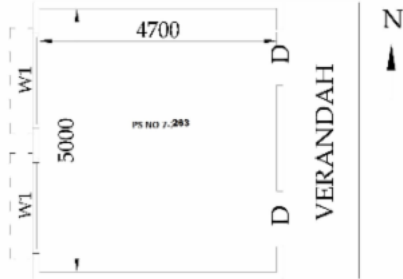

নির্বাচক নিবন্ধন আধিকারিকের স্বাক্ষর

Nazri Naksha

Google Map View

Polling Station Building Front View

Polling Station Front View

Cad View

Key MAP View

বিধানসভা নির্বাচনক্ষেত্রের নং, নাম : 7-দিনহাটা
ভাগ নং, নাম : 1-ভাংনী ১ম খন্ড(মধ্য- পশ্চিম ও মধ্য- পূর্ব)