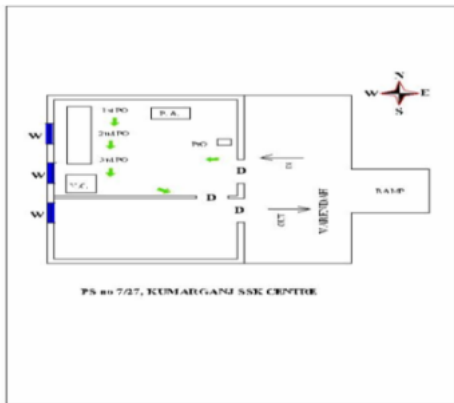

নির্বাচক নিবন্ধন আধিকারিকের স্বাক্ষর

Nazri Naksha

Google Map View

Polling Station Building Front View

Polling Station Front View

Cad View

Key MAP View

1 নাম : আজিজুল মিয়া পিতার নাম: আচাহার মিয়া বাড়ির নং : n0047 বয়স : 59 লিঙ্গ : পুরুষ	WB/01/007/087674	2 নাম : সাহানারা বিবি স্বামীর নাম: হুমিদ সেখ বাড়ির নং : n0047 বয়স : 39 লিঙ্গ : মহিলা	KRM2536274	3 নাম : মল্লিকা অধিকারী পিতার নাম: মদন অধিকারী বাড়ির নং : n0226 বয়স : 26 লিঙ্গ : মহিলা	RNL2637999
4 নাম : দিল আকবর পিতার নাম: সাহিদুল ইসলাম বাড়ির নং : নং-106 বয়স : 27 লিঙ্গ : পুরুষ	RNL2553329	5 নাম : আশরাফুল আলম পিতার নাম: জাহের মিঞা বাড়ির নং : নং110 বয়স : 24 লিঙ্গ : পুরুষ	RNL2981991	6 নাম : মহাবর আলি পিতার নাম: নুরুল্লাহ সেখ বাড়ির নং : এন00 বয়স : 22 লিঙ্গ : পুরুষ	RNL3065117
7 নাম : মিহিরকুল আলম পিতার নাম: আক্কেল আলী বাড়ির নং : n0055 বয়স : 45 লিঙ্গ : পুরুষ	KRM1858125	8 নাম : সওকত আলী পিতার নাম: আব্দুল জলিল বাড়ির নং : এন0173 বয়স : 27 লিঙ্গ : পুরুষ	RNL2531200	9 নাম : ইমরান হোসেন পিতার নাম: সাজ্জাক হোসেন বাড়ির নং : N0007 বয়স : 27 লিঙ্গ : পুরুষ	RNL2531218
10 নাম : বাবলু মিঞা পিতার নাম: আহম্মদ আলী বাড়ির নং : n0007 বয়স : 53 লিঙ্গ : পুরুষ	WB/01/007/087079	11 নাম : সাজ্জাক হোসেন পিতার নাম: আহম্মদ মিয়া বাড়ির নং : n0007 বয়স : 56 লিঙ্গ : পুরুষ	WB/01/007/087587	12 নাম : আফরুজা বেগম স্বামীর নাম: সাজ্জাক হোসেন বাড়ির নং : n0007 বয়স : 46 লিঙ্গ : মহিলা	KRM1857531
13 নাম : রজিনা বিবি স্বামীর নাম: লাবলু হোসেন বাড়ির নং : n0007 বয়স : 36 লিঙ্গ : মহিলা	RNL1584036	14 নাম : আক্কেল আলী পিতার নাম: ইমাম আলী বাড়ির নং : n0055 বয়স : 72 লিঙ্গ : পুরুষ	RNL2850634	15 নাম : আহম্মদ আলী পিতার নাম: জাফর আলী বাড়ির নং : n0007 বয়স : 83 লিঙ্গ : পুরুষ	RNL2857662
16 নাম : মজ নূর রহমান পিতার নাম: আক্কেল আলী বাড়ির নং : n0055 বয়স : 44 লিঙ্গ : পুরুষ	KRM2177210	17 নাম : লাবলু হোসেন পিতার নাম: আহম্মদ আলী বাড়ির নং : n0007 বয়স : 48 লিঙ্গ : পুরুষ	KRM1857564	18 নাম : শামিম হোসেন পিতার নাম: আহম্মদ আলী বাড়ির নং : n0007 বয়স : 43 লিঙ্গ : পুরুষ	KRM2021137
19 নাম : মৌমিতা খাতুন পিতার নাম: আক্কেল আলী বাড়ির নং : n0055 বয়স : 28 লিঙ্গ : মহিলা	RNL2196566	20 নাম : উম্মা কুলচুম বিবি স্বামীর নাম: মোস্তাফিজার রহমান বাড়ির নং : নং055 বয়স : 22 লিঙ্গ : মহিলা	RNL3065208	21 নাম : মঞ্জু বিবি স্বামীর নাম: আক্কেল আলী বাড়ির নং : n0055 বয়স : 65 লিঙ্গ : মহিলা	RNL2850873
22 নাম : রজিনা (খাতুন) বিবি স্বামীর নাম: শামিম হোসেন বাড়ির নং : n0007 বয়স : 32 লিঙ্গ : মহিলা	RNL1690502	23 নাম : শিউলি খাতুন পিতার নাম: সাজ্জাক হোসেন বাড়ির নং : নং07 বয়স : 20 লিঙ্গ : মহিলা	RNL3231164	24 নাম : জাহানুর আলী পিতার নাম: কুদ্দুস মিঞা বাড়ির নং : n0258 বয়স : 30 লিঙ্গ : পুরুষ	RNL2051084
25 নাম : মোস্তাফিজার রহমান পিতার নাম: আক্কেল আলী বাড়ির নং : n0055 বয়স : 40 লিঙ্গ : পুরুষ	KRM2230449	26 নাম : রোজিনা খাতুন (বিবি) স্বামীর নাম: মিহির কুল আলম বাড়ির নং : n0055 বয়স : 36 লিঙ্গ : মহিলা	RNL1446673	27 নাম : আনোয়ারা খাতুন পিতার নাম: আক্কেল আলী বাড়ির নং : n0055 বয়স : 36 লিঙ্গ : মহিলা	RNL1446657
28 নাম : শাফিল খন্দকার পিতার নাম: সালিম আলি বাড়ির নং : 13 বয়স : 22 লিঙ্গ : পুরুষ	RNL3065059	29 নাম : মৌসুমি খাতুন স্বামীর নাম: মমিনুর মিঞা বাড়ির নং : নং243 বয়স : 25 লিঙ্গ : মহিলা	RNL2982015	30 নাম : জ্যোৎস্না খাতুন পিতার নাম: সাদুরা সেখ বাড়ির নং : না বয়স : 30 লিঙ্গ : মহিলা	RNL2077436