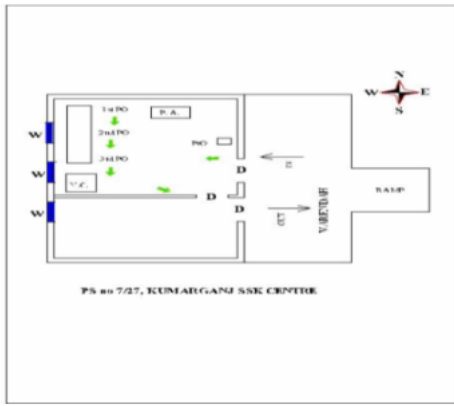

Nazri Naksha