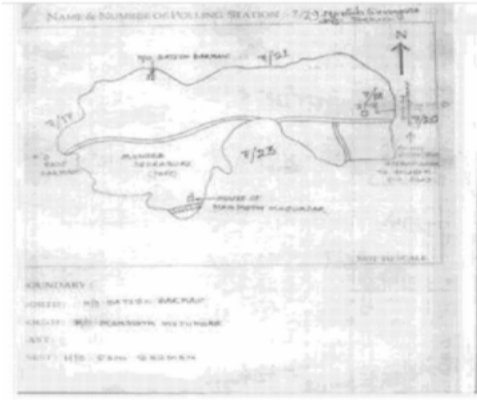

Nazri Naksha