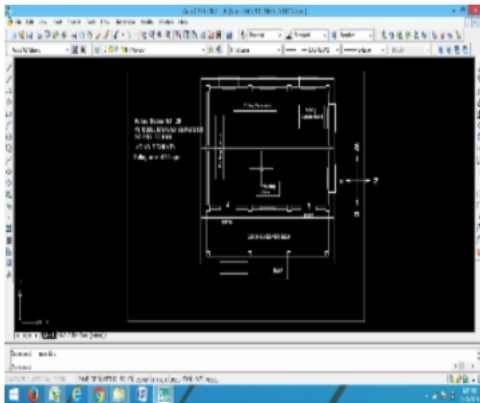

নির্বাচক নিবন্ধন আধিকারিকের স্বাক্ষর

Nazri Naksha

Google Map View

Polling Station Building Front View

Polling Station Front View

Cad View

Key MAP View

1 নাম : সুভদ্রা অধিকারী স্বামীর নাম: করুণা অধিকারী বাড়ির নং : n0004 বয়স : 61 লিঙ্গ : মহিলা	WB/01/007/093223	2 নাম : কল্পনা অধিকারী স্বামীর নাম: দেবানন্দ অধিকারী বাড়ির নং : n0003 বয়স : 57 লিঙ্গ : মহিলা	RNL2712107	3 নাম : সুভাষ অধিকারী মায়ের নাম: সুভদ্রা অধিকারী বাড়ির নং : n0004 বয়স : 43 লিঙ্গ : পুরুষ	KRM1861715
4 নাম : পিংকী অধিকারী (বর্মন) স্বামীর নাম: সুভাষ অধিকারী বাড়ির নং : n0004 বয়স : 34 লিঙ্গ : মহিলা	RNL1794643	5 নাম : অলোক অধিকারী মায়ের নাম: কল্পনা অধিকারী বাড়ির নং : n0003 বয়স : 37 লিঙ্গ : পুরুষ	KRM2590552	6 নাম : মিনতী অধিকারী (বর্মন) স্বামীর নাম: নিগমানন্দ অধিকারী বাড়ির নং : n0006 বয়স : 38 লিঙ্গ : মহিলা	RNL1945419
7 নাম : অশোক অধিকারী পিতার নাম: পূর্ণানন্দ অধিকারী বাড়ির নং : n0005 বয়স : 30 লিঙ্গ : পুরুষ	RNL1945161	8 নাম : ঝর্ণা অধিকারী স্বামীর নাম: পূর্ণানন্দ অধিকারী বাড়ির নং : n0005 বয়স : 54 লিঙ্গ : মহিলা	WB/01/007/093373	9 নাম : চন্দনা বর্মন পিতার নাম: দীনবন্ধু বর্মন বাড়ির নং : সেওড়াগুড়ী বয়স : 28 লিঙ্গ : মহিলা	TIH1982180
10 নাম : নিগমানন্দ অধিকারী পিতার নাম: রাজেন্দ্র নাথ অধিকারী বাড়ির নং : n0006 বয়স : 48 লিঙ্গ : পুরুষ	WB/01/007/093111	11 নাম : মুনমুন অধিকারী বর্মন স্বামীর নাম: মুকুল চন্দ্র বর্মন বাড়ির নং : n0523 বয়স : 30 লিঙ্গ : মহিলা	RNL2025351	12 নাম : সুজন আলি পিতার নাম: ফরমান আলি বাড়ির নং : এন0248 বয়স : 25 লিঙ্গ : পুরুষ	RNL2638914
13 নাম : আমিনুর আলি পিতার নাম: মজিব আলি বাড়ির নং : নং388 বয়স : 25 লিঙ্গ : পুরুষ	RNL2638781	14 নাম : রাহেনা বিবি স্বামীর নাম: সুজন আলি বাড়ির নং : নং248 বয়স : 24 লিঙ্গ : মহিলা	RNL2898443	15 নাম : ফরমান আলি পিতার নাম: সোরাপ আলি বাড়ির নং : নং277 বয়স : 29 লিঙ্গ : পুরুষ	RNL2982445
16 নাম : আলামিন আলি পিতার নাম: আব্দুল বাকুর সিদ্দিক বাড়ির নং : নং268 বয়স : 23 লিঙ্গ : পুরুষ	RNL2982387	17 নাম : মৌসুমী বিবি স্বামীর নাম: ফরিদুল আলি বাড়ির নং : নং277 বয়স : 25 লিঙ্গ : মহিলা	RNL3137726	18 নাম : ফরিদুল আলি পিতার নাম: সোরাপ আলি বাড়ির নং : নং277 বয়স : 27 লিঙ্গ : পুরুষ	RNL2898377
19 নাম : জাহাঙ্গির আলোম পিতার নাম: বেঙ্গল হোসেন বাড়ির নং : নং274 বয়স : 25 লিঙ্গ : পুরুষ	RNL2898419	20 নাম : আসরাফুল আলোম পিতার নাম: আজিজুল সেখ বাড়ির নং : নং443 বয়স : 22 লিঙ্গ : পুরুষ	RNL3066404	21 নাম : সাহিদুল ইসলাম পিতার নাম: সাহিদুর রহমান বাড়ির নং : নং291 বয়স : 26 লিঙ্গ : পুরুষ	RNL2898526
22 নাম : জরিলা বিবি স্বামীর নাম: সাহিদুল ইসলাম বাড়ির নং : নং291 বয়স : 24 লিঙ্গ : মহিলা	RNL2982544	23 নাম : রাজকুমার কাজী পিতার নাম: সুধীর চন্দ্র কাজী বাড়ির নং : n0007 বয়স : 39 লিঙ্গ : পুরুষ	RNL2289965	24 নাম : নীরাবলা কাষী স্বামীর নাম: সুধীর কাষী বাড়ির নং : n0007 বয়স : 63 লিঙ্গ : মহিলা	WB/01/007/093396
25 নাম : চন্দনা রায় পিতার নাম: রবীন্দ্র নাথ রায় বাড়ির নং : এন0007 বয়স : 35 লিঙ্গ : মহিলা	RNL1945039	26 নাম : সুকুমার কাষী পিতার নাম: সুধীর কাষী বাড়ির নং : n0007 বয়স : 51 লিঙ্গ : পুরুষ	WB/01/007/093524	27 নাম : সন্ধ্যা কাষী পিতার নাম: সুধীর চন্দ্র কাষী বাড়ির নং : n0007 বয়স : 35 লিঙ্গ : পুরুষ	RNL2074334
28 নাম : প্রতিমা কাষী (অধিকারী) স্বামীর নাম: সুকুমার কাষী বাড়ির নং : n0007 বয়স : 37 লিঙ্গ : মহিলা	RNL1584648	29 নাম : মর্জিনা খাতুন পিতার নাম: আজিজুর রহমান সেখ বাড়ির নং : নং273 বয়স : 29 লিঙ্গ : মহিলা	RNL2105526	30 নাম : কুলছুম খাতুন পিতার নাম: মোহাম্মদ ইদ্রিশ সেখ বাড়ির নং : নং379 বয়স : 24 লিঙ্গ : মহিলা	RNL2898302