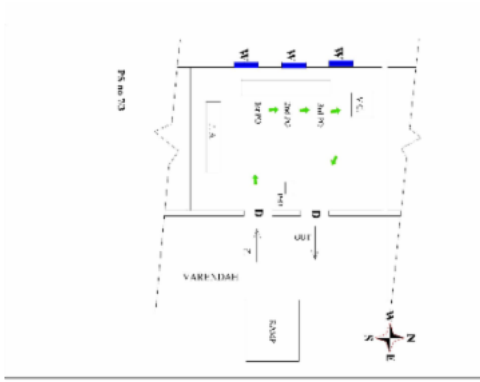

নির্বাচক নিবন্ধন আধিকারিকের স্বাক্ষর

Nazri Naksha

Google Map View

Polling Station Building Front View

Polling Station Front View

Cad View

Key MAP View

বিধানসভা নির্বাচনক্ষেত্রের নং, নাম : 7-দিনহাটা
ভাগ নং, নাম : 1-কুকুর কচুয়া (দক্ষিণ)