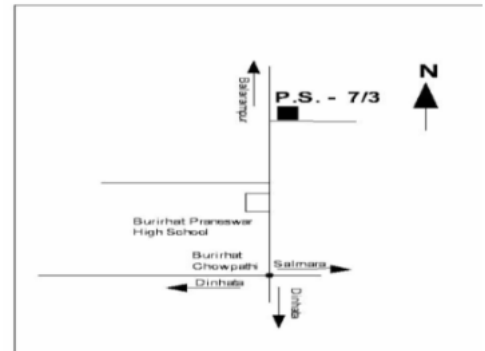

নির্বাচক নিবন্ধন আধিকারিকের স্বাক্ষর

Nazri Naksha

Google Map View

Polling Station Building Front View

Polling Station Front View

Cad View

Key MAP View

বিধানসভা নির্বাচনক্ষেত্রের নং, নাম : 7-দিনহাটা
ভাগ নং, নাম : 1-কুকুর কচুয়া (দক্ষিণ)