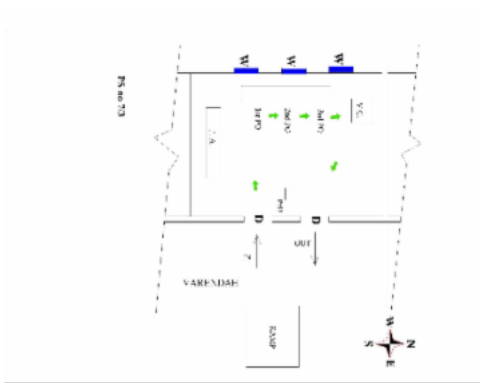

নির্বাচক নিবন্ধন আধিকারিকের স্বাক্ষর

Nazri Naksha

Google Map View

Polling Station Building Front View

Polling Station Front View

Cad View

Key MAP View

বিধানসভা নির্বাচনক্ষেত্রের নং, নাম : 7-দিনহাটা
ভাগ নং, নাম : 1-কুকুর কচুয়া (দক্ষিণ)