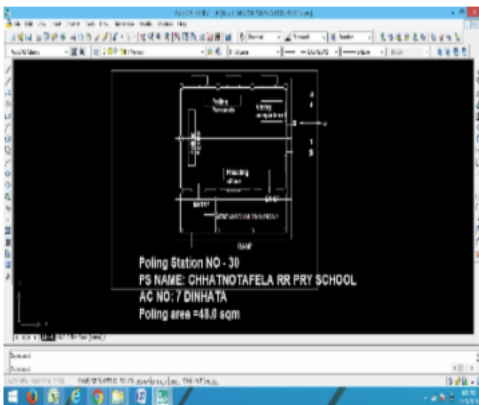

নির্বাচক নিবন্ধন আধিকারিকের স্বাক্ষর

Nazri Naksha

Google Map View

Polling Station Building Front View

Polling Station Front View

Cad View

Key MAP View

বিধানসভা নির্বাচনক্ষেত্রের নং, নাম : 7-দিনহাটা
ভাগ নং, নাম : 1-মনসেব শেওড়াগুড়ি (পূর্ব)