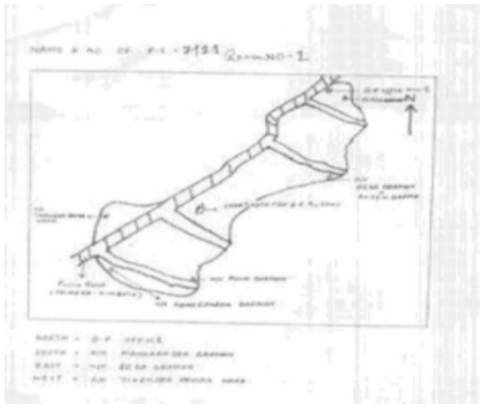

Nazri Naksha