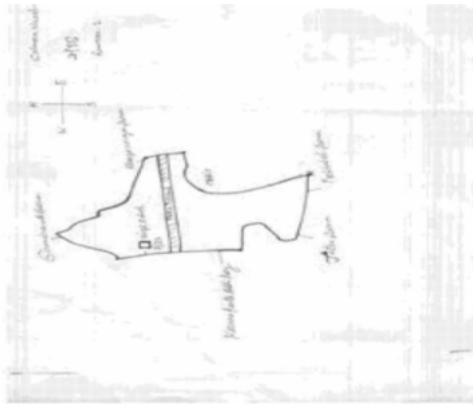

Nazri Naksha