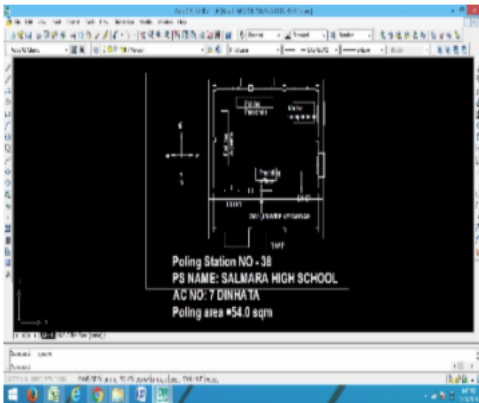

নির্বাচক নিবন্ধন আধিকারিকের স্বাক্ষর

Nazri Naksha

Google Map View

Polling Station Building Front View

Polling Station Front View

Cad View

Key MAP View

1 নাম : ফুলাটা অধিকারী পিতার নাম: জোনাক অধিকারী বাড়ির নং: না বয়স : 37 লিঙ্গ : মহিলা	RNL1448547 ফটো উপলব্ধ	2 নাম : পম্পা বর্মন অধিকারী স্বামীর নাম: স্বপন অধিকারী বাড়ির নং : N0006 বয়স : 28 লিঙ্গ : মহিলা	RNL2592566 ফটো উপলব্ধ	3 নাম : পূর্ণিমা অধিকারী স্বামীর নাম: বাবলু অধিকারী বাড়ির নং : n0213 বয়স : 49 লিঙ্গ : মহিলা	WB/01/007/105600 ফটো উপলব্ধ
4 নাম : ধুবব্রত অধিকারী পিতার নাম: নরেশ চন্দ্র অধিকারী বাড়ির নং : N0101 বয়স : 26 লিঙ্গ : পুরুষ	RNL2592640 ফটো উপলব্ধ	5 নাম : মৃদল অধিকারী পিতার নাম: প্রেমানন্দ অধিকারী বাড়ির নং : n0123 বয়স : 40 লিঙ্গ : পুরুষ	KRM2593499 ফটো উপলব্ধ	6 নাম : সূশীলা বর্মন অধিকারী পিতার নাম: সুরেশ বর্মন বাড়ির নং : N0211 বয়স : 28 লিঙ্গ : মহিলা	RNL2592616 ফটো উপলব্ধ
7 নাম : শান্তি বর্মন পিতার নাম: দীনেশ বর্মন বাড়ির নং : এন0006 বয়স : 39 লিঙ্গ : মহিলা	KRM2228724 ফটো উপলব্ধ	8 নাম : যোগেন্দ্র অধিকারী পিতার নাম: লক্ষ্মীকান্ত অধিকারী বাড়ির নং : n0192 বয়স : 49 লিঙ্গ : পুরুষ	KRM1862143 ফটো উপলব্ধ	9 নাম : তপন অধিকারী পিতার নাম: উপেন্দ্রনাথ অধিকারী বাড়ির নং : n0006 বয়স : 38 লিঙ্গ : পুরুষ	KRM2434959 ফটো উপলব্ধ
10 নাম : রাখী অধিকারী পিতার নাম: যোগেন্দ্র অধিকারী বাড়ির নং : নং192 বয়স : 22 লিঙ্গ : মহিলা	RNL3060357 ফটো উপলব্ধ	11 নাম : প্রসেনজিৎ অধিকারী পিতার নাম: শম্ভু অধিকারী বাড়ির নং : n0193 বয়স : 45 লিঙ্গ : পুরুষ	RNL2076610 ফটো উপলব্ধ	12 নাম : মায়া অধিকারী স্বামীর নাম: শম্ভু অধিকারী বাড়ির নং : n0193 বয়স : 57 লিঙ্গ : মহিলা	WB/01/007/105659 ফটো উপলব্ধ
13 নাম : লিপিকা অধিকারী স্বামীর নাম: দিপক অধিকারী বাড়ির নং : n0192 বয়স : 33 লিঙ্গ : মহিলা	RNL2076677 ফটো উপলব্ধ	14 নাম : বাবলু অধিকারী পিতার নাম: বিনোদ অধিকারী বাড়ির নং : n0213 বয়স : 56 লিঙ্গ : পুরুষ	WB/01/007/105643 ফটো উপলব্ধ	15 নাম : বিষাদু অধিকারী পিতার নাম: বীরেন অধিকারী বাড়ির নং : n0282 বয়স : 37 লিঙ্গ : পুরুষ	YUG1365428 ফটো উপলব্ধ
16 নাম : দীপক অধিকারী পিতার নাম: লক্ষ্মীকান্ত অধিকারী বাড়ির নং : n0192 বয়স : 45 লিঙ্গ : পুরুষ	KRM2235547 ফটো উপলব্ধ	17 নাম : জোনাক অধিকারী পিতার নাম: জীতেন্দ্র অধিকারী বাড়ির নং : n0179 বয়স : 41 লিঙ্গ : পুরুষ	RNL0153254 ফটো উপলব্ধ	18 নাম : খোকন অধিকারী পিতার নাম: জীতেন্দ্র অধিকারী বাড়ির নং : n0179 বয়স : 49 লিঙ্গ : পুরুষ	WB/01/007/105753 ফটো উপলব্ধ
19 নাম : নিরো অধিকারী স্বামীর নাম: লক্ষ্মীকান্ত অধিকারী বাড়ির নং : n0192 বয়স : 66 লিঙ্গ : মহিলা	KRM2235042 ফটো উপলব্ধ	20 নাম : মীনু অধিকারী স্বামীর নাম: হৃদয় অধিকারী বাড়ির নং : n0191 বয়স : 56 লিঙ্গ : মহিলা	WB/01/007/105671 ফটো উপলব্ধ	21 নাম : হৃদয় অধিকারী পিতার নাম: ক্ষীরোদ অধিকারী বাড়ির নং : n0191 বয়স : 61 লিঙ্গ : পুরুষ	WB/01/007/105779 ফটো উপলব্ধ
22 নাম : দীপালী অধিকারী স্বামীর নাম: ফনীভূষণ অধিকারী বাড়ির নং : n0143 বয়স : 52 লিঙ্গ : মহিলা	WB/01/007/105646 ফটো উপলব্ধ	23 নাম : জানকি অধিকারী স্বামীর নাম: নরেন্দ্র অধিকারী বাড়ির নং : n0177 বয়স : 30 লিঙ্গ : মহিলা	RNL2076602 ফটো উপলব্ধ	24 নাম : মল্লিকা সরকার পিতার নাম: বৃন্দাবন সরকার বাড়ির নং : n0176 বয়স : 29 লিঙ্গ : মহিলা	RNL2076735 ফটো উপলব্ধ
25 নাম : মনি অধিকারী পিতার নাম: অমল অধিকারী বাড়ির নং : n0176 বয়স : 34 লিঙ্গ : পুরুষ	RNL2076453 ফটো উপলব্ধ	26 নাম : রাজবালা অধিকারী স্বামীর নাম: জীতেন্দ্রনাথ অধিকারী বাড়ির নং : n0179 বয়স : 73 লিঙ্গ : মহিলা	WB/01/007/105831 ফটো উপলব্ধ	27 নাম : রঞ্জিত অধিকারী পিতার নাম: শম্ভু নাথ অধিকারী বাড়ির নং : n0193 বয়স : 43 লিঙ্গ : পুরুষ	RNL1586668 ফটো উপলব্ধ
28 নাম : যফলা অধিকারী স্বামীর নাম: ললিত অধিকারী বাড়ির নং : n0211 বয়স : 66 লিঙ্গ : মহিলা	WB/01/007/105674 ফটো উপলব্ধ	29 নাম : যাত্রা অধিকারী পিতার নাম: উপেন অধিকারী বাড়ির নং : n0006 বয়স : 49 লিঙ্গ : পুরুষ	RNL3327210 ফটো উপলব্ধ	30 নাম : ভীম অধিকারী পিতার নাম: প্রভাত অধিকারী বাড়ির নং : নং 213 বয়স : 24 লিঙ্গ : পুরুষ	RNL3007861 ফটো উপলব্ধ