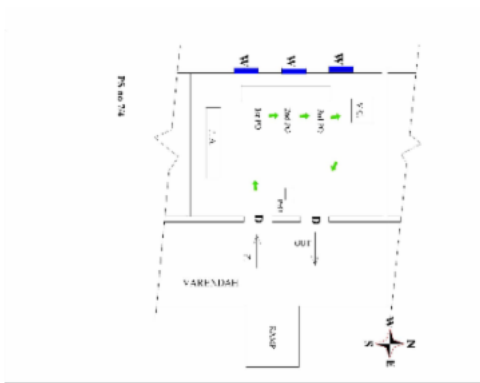

নির্বাচক নিবন্ধন আধিকারিকের স্বাক্ষর

Nazri Naksha

Google Map View

Polling Station Building Front View

Polling Station Front View

Cad View

Key MAP View

1 নাম : প্রবির অধিকারী পিতার নাম: জগদীশ অধিকারী বাড়ির নং : হুচার কুঠি বয়স : 28 লিঙ্গ : পুরুষ	RNL2456986 ফটো উপলব্ধ	2 নাম : নমিতা অধিকারী (বর্মন) স্বামীর নাম: প্রদীপ বর্মন বাড়ির নং : N0162 বয়স : 30 লিঙ্গ : মহিলা	RNL2578870 ফটো উপলব্ধ	3 নাম : রম্পা ঘোষ (আইচ) স্বামীর নাম: পরিমল আইচ বাড়ির নং : n0068 বয়স : 30 লিঙ্গ : মহিলা	RNL2065175 ফটো উপলব্ধ
4 নাম : রতন আইচ পিতার নাম: বাদল আইচ বাড়ির নং : n0068 বয়স : 38 লিঙ্গ : পুরুষ	KRM2674836 ফটো উপলব্ধ	5 নাম : চৈতী মন্ডল আইচ স্বামীর নাম: রতন আইচ বাড়ির নং : কুকুর কচুয়া বয়স : 22 লিঙ্গ : মহিলা	RNL3187424 ফটো উপলব্ধ	6 নাম : সুকমল আইচ পিতার নাম: বাদল আইচ বাড়ির নং : n0068 বয়স : 41 লিঙ্গ : পুরুষ	KRM2420586 ফটো উপলব্ধ
7 নাম : সৌভিক আইচ পিতার নাম: নির্মল আইচ বাড়ির নং : n0068 বয়স : 23 লিঙ্গ : পুরুষ	RNL2973469 ফটো উপলব্ধ	8 নাম : নিহার আইচ স্বামীর নাম: বাদল আইচ বাড়ির নং : n0068 বয়স : 76 লিঙ্গ : মহিলা	WB/01/007/003695 ফটো উপলব্ধ	9 নাম : টুম্পা দে (আইচ) স্বামীর নাম: সুকমল আইচ বাড়ির নং : n0068 বয়স : 35 লিঙ্গ : মহিলা	RNL1577956 ফটো উপলব্ধ
10 নাম : পৌরি আইচ স্বামীর নাম: নির্মল আইচ বাড়ির নং : n0068 বয়স : 41 লিঙ্গ : মহিলা	KRM2001709 ফটো উপলব্ধ	11 নাম : কমল আইচ পিতার নাম: বাদল আইচ বাড়ির নং : n0068 বয়স : 37 লিঙ্গ : পুরুষ	KRM2674844 ফটো উপলব্ধ	12 নাম : নির্মল আইচ পিতার নাম: বাদল আইচ বাড়ির নং : n0068 বয়স : 50 লিঙ্গ : পুরুষ	WB/01/007/003603 ফটো উপলব্ধ
13 নাম : পরিমল আইচ পিতার নাম: বাদল আইচ বাড়ির নং : n0068 বয়স : 38 লিঙ্গ : পুরুষ	RNL0008441 ফটো উপলব্ধ	14 নাম : সুজিত আইচ পিতার নাম: নির্মল আইচ বাড়ির নং : 213 বয়স : 21 লিঙ্গ : পুরুষ	RNL3239571 ফটো উপলব্ধ	15 নাম : মুকুল কর পিতার নাম: দীনেশ কর বাড়ির নং : n0013 বয়স : 65 লিঙ্গ : পুরুষ	RNL3255833 ফটো উপলব্ধ
16 নাম : পূর্ণিমা কর স্বামীর নাম: অজিত কর বাড়ির নং : n0014 বয়স : 64 লিঙ্গ : মহিলা	RNL3183258 ফটো উপলব্ধ	17 নাম : মলিন কর পিতার নাম: মনোরঞ্জন কর বাড়ির নং : n0032 বয়স : 57 লিঙ্গ : পুরুষ	WB/01/007/003272 ফটো উপলব্ধ	18 নাম : সুচিত্রা ধর (কর) স্বামীর নাম: মলিন কর বাড়ির নং : n0032 বয়স : 42 লিঙ্গ : মহিলা	RNL0008656 ফটো উপলব্ধ
19 নাম : দীপেশ কর পিতার নাম: বিশ্বজিৎ কর বাড়ির নং : n0012 বয়স : 29 লিঙ্গ : পুরুষ	RNL2190924 ফটো উপলব্ধ	20 নাম : সুবোধ কর পিতার নাম: শশীমোহন কর বাড়ির নং : n0014 বয়স : 76 লিঙ্গ : পুরুষ	RNL3292554 ফটো উপলব্ধ	21 নাম : সুবল কর পিতার নাম: সুরেশ কর বাড়ির নং : n0022 বয়স : 56 লিঙ্গ : পুরুষ	WB/01/007/003108 ফটো উপলব্ধ
22 নাম : সম্পা দাস কর স্বামীর নাম: চন্দন কর বাড়ির নং : n0029 বয়স : 26 লিঙ্গ : মহিলা	RNL2973501 ফটো উপলব্ধ	23 নাম : মিনু কর স্বামীর নাম: মুকুল কর বাড়ির নং : n0013 বয়স : 62 লিঙ্গ : মহিলা	KRM2207454 ফটো উপলব্ধ	24 নাম : শান্তি কর স্বামীর নাম: রমেন কর বাড়ির নং : n0014 বয়স : 48 লিঙ্গ : মহিলা	KRM1800911 ফটো উপলব্ধ
25 নাম : সোনামনি দাস (কর) স্বামীর নাম: আশীষ কর বাড়ির নং : n0031 বয়স : 32 লিঙ্গ : মহিলা	RNL1784107 ফটো উপলব্ধ	26 নাম : খোকন কর মায়ের নাম: রাধারানী কর বাড়ির নং : n0032 বয়স : 40 লিঙ্গ : পুরুষ	KRM2420578 ফটো উপলব্ধ	27 নাম : সুজয় কর পিতার নাম: চিত্তরঞ্জন কর বাড়ির নং : n0029 বয়স : 45 লিঙ্গ : পুরুষ	KRM2207447 ফটো উপলব্ধ
28 নাম : মুকুল কর স্বামীর নাম: নিরঞ্জন কর বাড়ির নং : n0031 বয়স : 69 লিঙ্গ : মহিলা	WB/01/007/003529 ফটো উপলব্ধ	29 নাম : প্রতিমা কর্মকার কর স্বামীর নাম: টুটন কর বাড়ির নং : n0014 বয়স : 28 লিঙ্গ : মহিলা	RNL2868222 ফটো উপলব্ধ	30 নাম : পিংকি দাস (কর) স্বামীর নাম: সুজিত চন্দ্র কর বাড়ির নং : n0014 বয়স : 27 লিঙ্গ : মহিলা	RNL2457018 ফটো উপলব্ধ