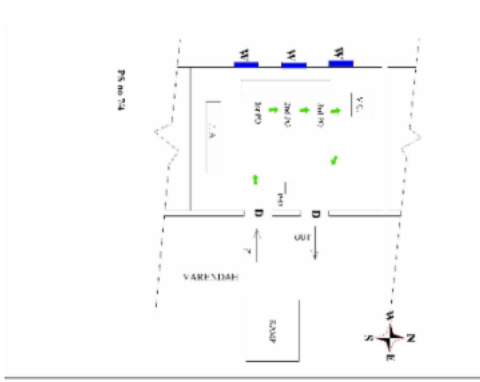

Nazri Naksha