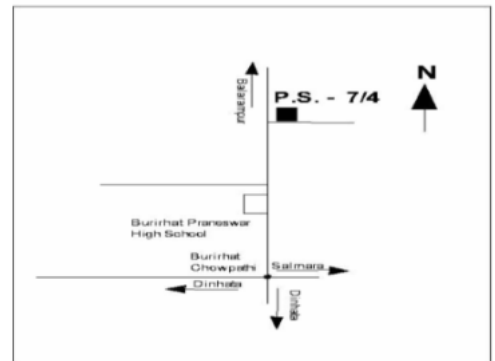

Key MAP View