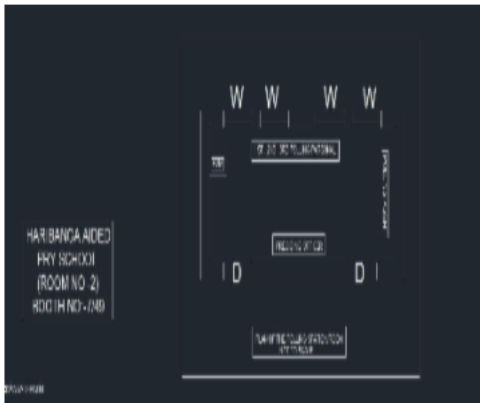

নির্বাচক নিবন্ধন আধিকারিকের স্বাক্ষর

Nazri Naksha

Google Map View

Polling Station Building Front View

Polling Station Front View

Cad View

Key MAP View

| | | | | | |
|---|--------------------------------|---|--------------------------------|--|--------------------------------|
| 1 নাম : মর্জিনা বিবি স্বামীর নাম: আজিমুদ্দিন সেখ বাড়ির নং : n0099 বয়স : 36 লিঙ্গ : মহিলা | RNL1802396 ফটো উপলব্ধ | 2 নাম : আজিমুদ্দিন সেখ মায়ের নাম: কাজিরন বেওয়া বাড়ির নং : n0099 বয়স : 42 লিঙ্গ : পুরুষ | KRM2173805 ফটো উপলব্ধ | 3 নাম : কাজিরন বেওয়া স্বামীর নাম: ছপরাআলী সেখ বাড়ির নং : n0099 বয়স : 66 লিঙ্গ : মহিলা | WB/01/007/027317 ফটো উপলব্ধ |
| 4 নাম : একাদশী মোদক(অধিকারী) স্বামীর নাম: পরিমল অধিকারী বাড়ির নং : ন্দ বয়স : 33 লিঙ্গ : মহিলা | RNL2596898 ফটো উপলব্ধ | 5 নাম : রীতা অধিকারী স্বামীর নাম: উৎপল অধিকারী বাড়ির নং : n0023 বয়স : 41 লিঙ্গ : মহিলা | KRM2423374 ফটো উপলব্ধ | 6 নাম : ছবিতা অধিকারী স্বামীর নাম: নগেন্দ্র নাথ অধিকারী বাড়ির নং : n0086 বয়স : 32 লিঙ্গ : মহিলা | RNL1952191 ফটো উপলব্ধ |
| 7 নাম : অলোকা বর্মন (অধিকারী) স্বামীর নাম: কৌশিক অধিকারী বাড়ির নং : n0087 বয়স : 28 লিঙ্গ : মহিলা | RNL2470227 ফটো উপলব্ধ | 8 নাম : খগেন্দ্রনাথ অধিকারী পিতার নাম: নরেন্দ্রনাথ অধিকারী বাড়ির নং : n0087 বয়স : 56 লিঙ্গ : পুরুষ | WB/01/007/027114 ফটো উপলব্ধ | 9 নাম : ভবেন্দ্রনাথ অধিকারী পিতার নাম: নরেন্দ্রনাথ অধিকারী বাড়ির নং : n0086 বয়স : 61 লিঙ্গ : পুরুষ | WB/01/007/027079 ফটো উপলব্ধ |
| 10 নাম : নগেন্দ্র নাথ অধিকারী পিতার নাম: ভবেন্দ্র নাথ অধিকারী বাড়ির নং : n0086 বয়স : 34 লিঙ্গ : পুরুষ | RNL1590041 ফটো উপলব্ধ | 11 নাম : ঝর্না অধিকারী স্বামীর নাম: দ্বিজেন্দ্র নাথ অধিকারী বাড়ির নং : n0085 বয়স : 41 লিঙ্গ : মহিলা | RNL1455575 ফটো উপলব্ধ | 12 নাম : জানকী বালা অধিকারী স্বামীর নাম: ভবেন্দ্রনাথ অধিকারী বাড়ির নং : n0086 বয়স : 56 লিঙ্গ : মহিলা | WB/01/007/027558 ফটো উপলব্ধ |
| 13 নাম : দুলাল অধিকারী পিতার নাম: নুপেন্দ্র নাথ অধিকারী বাড়ির নং : পিতা- নুপেন্দ্র নাথ অধিকারী বয়স : 38 লিঙ্গ : পুরুষ | KRM2581478 ফটো উপলব্ধ | 14 নাম : তাপস অধিকারী পিতার নাম: নুপেন্দ্র নাথ অধিকারী বাড়ির নং : n0085 বয়স : 34 লিঙ্গ : পুরুষ | RNL1455781 ফটো উপলব্ধ | 15 নাম : দীপক অধিকারী পিতার নাম: নুপেন্দ্র নাথ অধিকারী বাড়ির নং : n0085 বয়স : 36 লিঙ্গ : পুরুষ | RNL1802321 ফটো উপলব্ধ |
| 16 নাম : হরগোপাল অধিকারী পিতার নাম: হিতেন্দ্র নাথ অধিকারী বাড়ির নং : n0088 বয়স : 39 লিঙ্গ : পুরুষ | RNL1455906 ফটো উপলব্ধ | 17 নাম : দ্বিজেন্দ্র নাথ অধিকারী পিতার নাম: নুপেন্দ্র নাথ অধিকারী বাড়ির নং : n0085 বয়স : 41 লিঙ্গ : পুরুষ | KRM2213866 ফটো উপলব্ধ | 18 নাম : কৌশিক অধিকারী পিতার নাম: খগেন্দ্র নাথ অধিকারী বাড়ির নং : n0087 বয়স : 33 লিঙ্গ : পুরুষ | RNL1802214 ফটো উপলব্ধ |
| 19 নাম : সুকানী অধিকারী স্বামীর নাম: হিতেন্দ্রনাথ অধিকারী বাড়ির নং : n0088 বয়স : 64 লিঙ্গ : মহিলা | WB/01/007/027175 ফটো উপলব্ধ | 20 নাম : মাম্পি বর্মন(অধিকারী) স্বামীর নাম: হরগোপাল অধিকারী বাড়ির নং : n0088 বয়স : 33 লিঙ্গ : মহিলা | RNL1696269 ফটো উপলব্ধ | 21 নাম : পরিমল অধিকারী পিতার নাম: হিতেন্দ্র নাথ অধিকারী বাড়ির নং : n0088 বয়স : 36 লিঙ্গ : পুরুষ | RNL1455666 ফটো উপলব্ধ |
| 22 নাম : জ্যোৎস্না অধিকারী স্বামীর নাম: খগেন্দ্রনাথ অধিকারী বাড়ির নং : n0087 বয়স : 53 লিঙ্গ : মহিলা | WB/01/007/027142 ফটো উপলব্ধ | 23 নাম : নুপেন্দ্রনাথ অধিকারী পিতার নাম: নরেন্দ্রনাথ অধিকারী বাড়ির নং : n0085 বয়স : 66 লিঙ্গ : পুরুষ | RNL2783439 ফটো উপলব্ধ | 24 নাম : নমিতা অধিকারী স্বামীর নাম: নুপেন্দ্রনাথ অধিকারী বাড়ির নং : n0085 বয়স : 61 লিঙ্গ : মহিলা | RNL2783470 ফটো উপলব্ধ |
| 25 নাম : উৎপল অধিকারী পিতার নাম: তটনাথ অধিকারী বাড়ির নং : n0023 বয়স : 44 লিঙ্গ : পুরুষ | KRM2212652 ফটো উপলব্ধ | 26 নাম : চিত্তারানী ঘোষ স্বামীর নাম: সুধীর ঘোষ বাড়ির নং : n0147 বয়স : 61 লিঙ্গ : মহিলা | WB/01/007/024100 ফটো উপলব্ধ | 27 নাম : সুজিত চন্দ্র ঘোষ মায়ের নাম: চিত্তারানী ঘোষ বাড়ির নং : n0137 বয়স : 43 লিঙ্গ : পুরুষ | KRM2423614 ফটো উপলব্ধ |
| 28 নাম : মুকুলচন্দ্র ঘোষ পিতার নাম: মতিলাল ঘোষ বাড়ির নং : n0013 বয়স : 59 লিঙ্গ : পুরুষ | WB/01/007/024030 ফটো উপলব্ধ | 29 নাম : লিটন ঘোষ পিতার নাম: মুকুল চন্দ্র ঘোষ বাড়ির নং : n0013 বয়স : 39 লিঙ্গ : পুরুষ | RNL1674423 ফটো উপলব্ধ | 30 নাম : শ্যামল ঘোষ পিতার নাম: সুধীর ঘোষ বাড়ির নং : n0138 বয়স : 39 লিঙ্গ : পুরুষ | KRM2423481 ফটো উপলব্ধ |