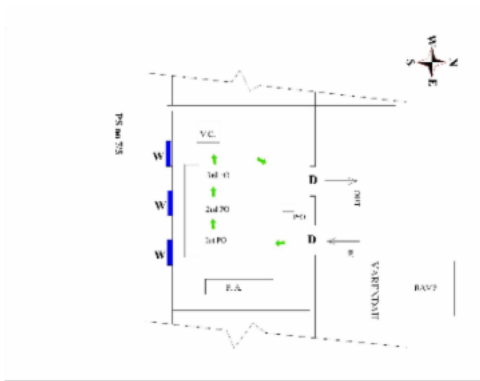

নির্বাচক নিবন্ধন আধিকারিকের স্বাক্ষর

Nazri Naksha

Google Map View

Polling Station Building Front View

Polling Station Front View

Cad View

Key MAP View

1 নাম : রমেশ চন্দ্র অধিকারী পিতার নাম: নিত্যানন্দ অধিকারী বাড়ির নং : না বয়স : 67 লিঙ্গ : পুরুষ	KRM0216846 ফটো উপলব্ধ	2 নাম : বাবাই অধিকারী পিতার নাম: নির্মল অধিকারী বাড়ির নং : নং0085 বয়স : 22 লিঙ্গ : পুরুষ	RNL3097334 ফটো উপলব্ধ	3 নাম : অমিতাভ সেন পিতার নাম: সদানন্দ সেন বাড়ির নং : n0167 বয়স : 37 লিঙ্গ : পুরুষ	RNL1427905 ফটো উপলব্ধ
4 নাম : তপন অধিকারী পিতার নাম: বুদ্ধি নাথ অধিকারী বাড়ির নং : n0244 বয়স : 48 লিঙ্গ : পুরুষ	KRM1605880 ফটো উপলব্ধ	5 নাম : রত্না বর্মন অধিকারী স্বামীর নাম: অনূপ অধিকারী বাড়ির নং : এন161 বয়স : 27 লিঙ্গ : মহিলা	RNL2614055 ফটো উপলব্ধ	6 নাম : কৃষ্ণা অধিকারী (বর্মন) স্বামীর নাম: তপন অধিকারী বাড়ির নং : n0244 বয়স : 42 লিঙ্গ : মহিলা	KRM2173110 ফটো উপলব্ধ
7 নাম : ভবসিন্দু অধিকারী পিতার নাম: ভারত অধিকারী বাড়ির নং : n0255 বয়স : 40 লিঙ্গ : পুরুষ	KRM2422038 ফটো উপলব্ধ	8 নাম : জ্যোৎস্না বর্মন (অধিকারী) স্বামীর নাম: ভবসিন্দু অধিকারী বাড়ির নং : n0255 বয়স : 36 লিঙ্গ : মহিলা	RNL1427921 ফটো উপলব্ধ	9 নাম : পূর্ণিমা অধিকারী স্বামীর নাম: নৃপেন্দ্র অধিকারী বাড়ির নং : n0161 বয়স : 61 লিঙ্গ : মহিলা	WB/01/007/015324 ফটো উপলব্ধ
10 নাম : বিজলী অধিকারী(বর্মন) স্বামীর নাম: সুকুমার অধিকারী বাড়ির নং : n0160 বয়স : 37 লিঙ্গ : মহিলা	RNL1578863 ফটো উপলব্ধ	11 নাম : অনন্ত অধিকারী পিতার নাম: নগেন্দ্র নাথ অধিকারী বাড়ির নং : n0160 বয়স : 42 লিঙ্গ : পুরুষ	KRM2004620 ফটো উপলব্ধ	12 নাম : চন্দন অধিকারী পিতার নাম: বলদেব অধিকারী বাড়ির নং : n0086 বয়স : 31 লিঙ্গ : পুরুষ	RNL1784354 ফটো উপলব্ধ
13 নাম : গৌরাজ অধিকারী পিতার নাম: শিবনাথ অধিকারী বাড়ির নং : n0089 বয়স : 50 লিঙ্গ : পুরুষ	WB/01/007/015507 ফটো উপলব্ধ	14 নাম : নন্দিতা অধিকারী পিতার নাম: নির্মল অধিকারী বাড়ির নং : নং085 বয়স : 24 লিঙ্গ : মহিলা	RNL2868388 ফটো উপলব্ধ	15 নাম : চিরঞ্জিৎ অধিকারী পিতার নাম: সুধীর চন্দ্র অধিকারী বাড়ির নং : n0114 বয়স : 32 লিঙ্গ : পুরুষ	RNL2065357 ফটো উপলব্ধ
16 নাম : মুকেশ অধিকারী পিতার নাম: দুলাল অধিকারী বাড়ির নং : নং088 বয়স : 25 লিঙ্গ : পুরুষ	RNL2973808 ফটো উপলব্ধ	17 নাম : অনিতা অধিকারী স্বামীর নাম: মনভোলা অধিকারী বাড়ির নং : n0024 বয়স : 47 লিঙ্গ : মহিলা	KRM1805050 ফটো উপলব্ধ	18 নাম : নৃপেন্দ্র নাথ অধিকারী পিতার নাম: বুদ্ধিনাথ অধিকারী বাড়ির নং : n0161 বয়স : 75 লিঙ্গ : পুরুষ	RNL2698801 ফটো উপলব্ধ
19 নাম : ব্রজবালা অধিকারী স্বামীর নাম: সুধীর অধিকারী বাড়ির নং : n0114 বয়স : 55 লিঙ্গ : মহিলা	WB/01/007/015082 ফটো উপলব্ধ	20 নাম : সুকুমার অধিকারী পিতার নাম: নগেন অধিকারী বাড়ির নং : n0160 বয়স : 55 লিঙ্গ : পুরুষ	WB/01/007/015483 ফটো উপলব্ধ	21 নাম : শ্যামসুন্দর অধিকারী পিতার নাম: সুকেশ্বর অধিকারী বাড়ির নং : নং087 বয়স : 24 লিঙ্গ : পুরুষ	RNL2973774 ফটো উপলব্ধ
22 নাম : ভাদো অধিকারী স্বামীর নাম: শচীনাথ অধিকারী বাড়ির নং : n0076 বয়স : 66 লিঙ্গ : মহিলা	RNL3250487 ফটো উপলব্ধ	23 নাম : প্রসেনজিৎ অধিকারী পিতার নাম: তপন অধিকারী বাড়ির নং : নং244 বয়স : 24 লিঙ্গ : পুরুষ	RNL3057676 ফটো উপলব্ধ	24 নাম : মনিদীপা অধিকারী পিতার নাম: রমেশ চন্দ্র অধিকারী বাড়ির নং : না বয়স : 25 লিঙ্গ : মহিলা	RNL2629756 ফটো উপলব্ধ
25 নাম : পিংকী বর্মন অধিকারী স্বামীর নাম: কাশী অধিকারী বাড়ির নং : n0089 বয়স : 31 লিঙ্গ : মহিলা	RNL1936236 ফটো উপলব্ধ	26 নাম : কৌশিক অধিকারী পিতার নাম: বাবলু অধিকারী বাড়ির নং : নং084 বয়স : 25 লিঙ্গ : পুরুষ	RNL2973881 ফটো উপলব্ধ	27 নাম : রাজবালা অধিকারী স্বামীর নাম: শিবনাথ অধিকারী বাড়ির নং : n0089 বয়স : 76 লিঙ্গ : মহিলা	WB/01/007/015417 ফটো উপলব্ধ
28 নাম : গোবিন্দ অধিকারী পিতার নাম: শিবনাথ অধিকারী বাড়ির নং : n0089 বয়স : 53 লিঙ্গ : পুরুষ	KRM2004166 ফটো উপলব্ধ	29 নাম : সুধীরচন্দ্র অধিকারী পিতার নাম: নিত্যানন্দ অধিকারী বাড়ির নং : n0114 বয়স : 61 লিঙ্গ : পুরুষ	WB/01/007/015331 ফটো উপলব্ধ	30 নাম : প্রসেনজিৎ অধিকারী পিতার নাম: সুধীর চন্দ্র অধিকারী বাড়ির নং : n0114 বয়স : 33 লিঙ্গ : পুরুষ	RNL1685320 ফটো উপলব্ধ