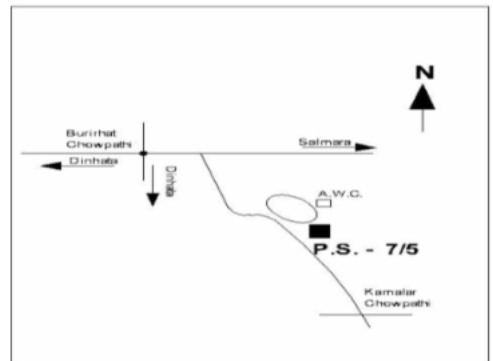

নির্বাচক নিবন্ধন আধিকারিকের স্বাক্ষর

Nazri Naksha

Google Map View

Polling Station Building Front View

Polling Station Front View

Cad View

Key MAP View

1 নাম : রমেশ চন্দ্র অধিকারী পিতার নাম: নিত্যানন্দ অধিকারী বাড়ির নং : না বয়স : 67 লিঙ্গ : পুরুষ	KRM0216846 ফটো উপলব্ধ	2 নাম : বাবাই অধিকারী পিতার নাম: নির্মল অধিকারী বাড়ির নং : নং0085 বয়স : 22 লিঙ্গ : পুরুষ	RNL3097334 ফটো উপলব্ধ	3 নাম : অমিতাভ সেন পিতার নাম: সদানন্দ সেন বাড়ির নং : n0167 বয়স : 37 লিঙ্গ : পুরুষ	RNL1427905 ফটো উপলব্ধ
4 নাম : তপন অধিকারী পিতার নাম: বুদ্ধি নাথ অধিকারী বাড়ির নং : n0244 বয়স : 48 লিঙ্গ : পুরুষ	KRM1605880 ফটো উপলব্ধ	5 নাম : রত্না বর্মন অধিকারী স্বামীর নাম: অনূপ অধিকারী বাড়ির নং : এন161 বয়স : 27 লিঙ্গ : মহিলা	RNL2614055 ফটো উপলব্ধ	6 নাম : কৃষ্ণা অধিকারী (বর্মন) স্বামীর নাম: তপন অধিকারী বাড়ির নং : n0244 বয়স : 42 লিঙ্গ : মহিলা	KRM2173110 ফটো উপলব্ধ
7 নাম : ভবসিন্দু অধিকারী পিতার নাম: ভারত অধিকারী বাড়ির নং : n0255 বয়স : 40 লিঙ্গ : পুরুষ	KRM2422038 ফটো উপলব্ধ	8 নাম : জ্যোৎস্না বর্মন (অধিকারী) স্বামীর নাম: ভবসিন্দু অধিকারী বাড়ির নং : n0255 বয়স : 36 লিঙ্গ : মহিলা	RNL1427921 ফটো উপলব্ধ	9 নাম : পূর্ণিমা অধিকারী স্বামীর নাম: নৃপেন্দ্র অধিকারী বাড়ির নং : n0161 বয়স : 61 লিঙ্গ : মহিলা	WB/01/007/015324 ফটো উপলব্ধ
10 নাম : বিজলী অধিকারী(বর্মন) স্বামীর নাম: সুকুমার অধিকারী বাড়ির নং : n0160 বয়স : 37 লিঙ্গ : মহিলা	RNL1578863 ফটো উপলব্ধ	11 নাম : অনন্ত অধিকারী পিতার নাম: নগেন্দ্র নাথ অধিকারী বাড়ির নং : n0160 বয়স : 42 লিঙ্গ : পুরুষ	KRM2004620 ফটো উপলব্ধ	12 নাম : চন্দন অধিকারী পিতার নাম: বলদেব অধিকারী বাড়ির নং : n0086 বয়স : 31 লিঙ্গ : পুরুষ	RNL1784354 ফটো উপলব্ধ
13 নাম : গৌরাজ অধিকারী পিতার নাম: শিবনাথ অধিকারী বাড়ির নং : n0089 বয়স : 50 লিঙ্গ : পুরুষ	WB/01/007/015507 ফটো উপলব্ধ	14 নাম : নন্দিতা অধিকারী পিতার নাম: নির্মল অধিকারী বাড়ির নং : নং085 বয়স : 24 লিঙ্গ : মহিলা	RNL2868388 ফটো উপলব্ধ	15 নাম : চিরঞ্জিৎ অধিকারী পিতার নাম: সুধীর চন্দ্র অধিকারী বাড়ির নং : n0114 বয়স : 32 লিঙ্গ : পুরুষ	RNL2065357 ফটো উপলব্ধ
16 নাম : মুকেশ অধিকারী পিতার নাম: দুলাল অধিকারী বাড়ির নং : নং088 বয়স : 25 লিঙ্গ : পুরুষ	RNL2973808 ফটো উপলব্ধ	17 নাম : অনিতা অধিকারী স্বামীর নাম: মনভোলা অধিকারী বাড়ির নং : n0024 বয়স : 47 লিঙ্গ : মহিলা	KRM1805050 ফটো উপলব্ধ	18 নাম : নৃপেন্দ্র নাথ অধিকারী পিতার নাম: বুদ্ধিনাথ অধিকারী বাড়ির নং : n0161 বয়স : 75 লিঙ্গ : পুরুষ	RNL2698801 ফটো উপলব্ধ
19 নাম : ব্রজবালা অধিকারী স্বামীর নাম: সুধীর অধিকারী বাড়ির নং : n0114 বয়স : 55 লিঙ্গ : মহিলা	WB/01/007/015082 ফটো উপলব্ধ	20 নাম : সুকুমার অধিকারী পিতার নাম: নগেন অধিকারী বাড়ির নং : n0160 বয়স : 55 লিঙ্গ : পুরুষ	WB/01/007/015483 ফটো উপলব্ধ	21 নাম : শ্যামসুন্দর অধিকারী পিতার নাম: সুকেশ্বর অধিকারী বাড়ির নং : নং087 বয়স : 24 লিঙ্গ : পুরুষ	RNL2973774 ফটো উপলব্ধ
22 নাম : ভাদো অধিকারী স্বামীর নাম: শচীনাথ অধিকারী বাড়ির নং : n0076 বয়স : 66 লিঙ্গ : মহিলা	RNL3250487 ফটো উপলব্ধ	23 নাম : প্রসেনজিৎ অধিকারী পিতার নাম: তপন অধিকারী বাড়ির নং : নং244 বয়স : 24 লিঙ্গ : পুরুষ	RNL3057676 ফটো উপলব্ধ	24 নাম : মনিদীপা অধিকারী পিতার নাম: রমেশ চন্দ্র অধিকারী বাড়ির নং : না বয়স : 25 লিঙ্গ : মহিলা	RNL2629756 ফটো উপলব্ধ
25 নাম : পিংকী বর্মন অধিকারী স্বামীর নাম: কাশী অধিকারী বাড়ির নং : n0089 বয়স : 31 লিঙ্গ : মহিলা	RNL1936236 ফটো উপলব্ধ	26 নাম : কৌশিক অধিকারী পিতার নাম: বাবলু অধিকারী বাড়ির নং : নং084 বয়স : 25 লিঙ্গ : পুরুষ	RNL2973881 ফটো উপলব্ধ	27 নাম : রাজবালা অধিকারী স্বামীর নাম: শিবনাথ অধিকারী বাড়ির নং : n0089 বয়স : 76 লিঙ্গ : মহিলা	WB/01/007/015417 ফটো উপলব্ধ
28 নাম : গোবিন্দ অধিকারী পিতার নাম: শিবনাথ অধিকারী বাড়ির নং : n0089 বয়স : 53 লিঙ্গ : পুরুষ	KRM2004166 ফটো উপলব্ধ	29 নাম : সুধীরচন্দ্র অধিকারী পিতার নাম: নিত্যানন্দ অধিকারী বাড়ির নং : n0114 বয়স : 61 লিঙ্গ : পুরুষ	WB/01/007/015331 ফটো উপলব্ধ	30 নাম : প্রসেনজিৎ অধিকারী পিতার নাম: সুধীর চন্দ্র অধিকারী বাড়ির নং : n0114 বয়স : 33 লিঙ্গ : পুরুষ	RNL1685320 ফটো উপলব্ধ