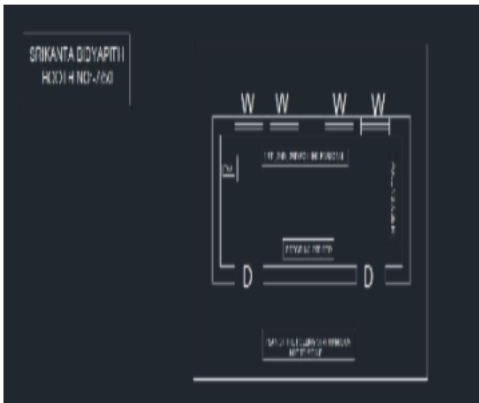

নির্বাচক নিবন্ধন আধিকারিকের স্বাক্ষর

Nazri Naksha

Google Map View

Polling Station Building Front View

Polling Station Front View

Cad View

Key MAP View

1 নাম : রবিউল আলী পিতার নাম: নওসের আলী বাড়ির নং : নং 08 বয়স : 23 লিঙ্গ : পুরুষ	RNL3006160 ফটো উপলব্ধ	2 নাম : শাহজাহান মিয়া পিতার নাম: জনাব আলী মিয়া বাড়ির নং : n0008 বয়স : 50 লিঙ্গ : পুরুষ	RNL2718906 ফটো উপলব্ধ	3 নাম : মর্জিনা বিবি স্বামীর নাম: শাহজাহান মিয়া বাড়ির নং : n0008 বয়স : 37 লিঙ্গ : মহিলা	KRM2581031 ফটো উপলব্ধ
4 নাম : রাহুল আলী পিতার নাম: নওসের আলী বাড়ির নং : n0008 বয়স : 31 লিঙ্গ : পুরুষ	RNL1802826 ফটো উপলব্ধ	5 নাম : তাছিমা বিবি স্বামীর নাম: মনসের আলী মিয়া বাড়ির নং : n0008 বয়স : 33 লিঙ্গ : মহিলা	RNL1802693 ফটো উপলব্ধ	6 নাম : আব্বাক্কর আলী পিতার নাম: জনাব আলী বাড়ির নং : n0008 বয়স : 40 লিঙ্গ : পুরুষ	KRM2423739 ফটো উপলব্ধ
7 নাম : মহঃ সাহা আলম মিয়া পিতার নাম: মহঃ জনাব আলী মিয়া বাড়ির নং : n0008 বয়স : 42 লিঙ্গ : পুরুষ	KRM2213213 ফটো উপলব্ধ	8 নাম : মোঃ কাওসার আলম পিতার নাম: জনাব আলী মিয়া বাড়ির নং : n0008 বয়স : 51 লিঙ্গ : পুরুষ	RNL2718294 ফটো উপলব্ধ	9 নাম : আজিজুন নেছা (বিবি) স্বামীর নাম: মোঃ কাওসার আলম বাড়ির নং : n0008 বয়স : 45 লিঙ্গ : মহিলা	KRM2213221 ফটো উপলব্ধ
10 নাম : নওসের আলী পিতার নাম: জনাব আলী বাড়ির নং : n0008 বয়স : 59 লিঙ্গ : পুরুষ	RNL2718203 ফটো উপলব্ধ	11 নাম : এনহার আলী পিতার নাম: জনাব আলী মিয়া বাড়ির নং : n0008 বয়স : 37 লিঙ্গ : পুরুষ	KRM2677268 ফটো উপলব্ধ	12 নাম : মনসের আলী পিতার নাম: জনাব আলী বাড়ির নং : n0008 বয়স : 53 লিঙ্গ : পুরুষ	RNL2719003 ফটো উপলব্ধ
13 নাম : খাইরুল ইসলাম পিতার নাম: মোঃ কাওসার আলম বাড়ির নং : N0008 বয়স : 26 লিঙ্গ : পুরুষ	RNL2560811 ফটো উপলব্ধ	14 নাম : রমজান আলী পিতার নাম: নওসের আলী বাড়ির নং : নং08 বয়স : 22 লিঙ্গ : পুরুষ	RNL3067725 ফটো উপলব্ধ	15 নাম : রোসনা বিবি স্বামীর নাম: নওসের আলী বাড়ির নং : n0008 বয়স : 49 লিঙ্গ : মহিলা	RNL2718211 ফটো উপলব্ধ
16 নাম : রোস্তুম আলী পিতার নাম: নওসের আলী বাড়ির নং : N008 বয়স : 26 লিঙ্গ : পুরুষ	RNL2560837 ফটো উপলব্ধ	17 নাম : আমিরুল ইসলাম পিতার নাম: কাওসার আলম বাড়ির নং : নং008 বয়স : 25 লিঙ্গ : পুরুষ	RNL2938744 ফটো উপলব্ধ	18 নাম : মকিরন বিবি স্বামীর নাম: কাশেম আলী মিয়া বাড়ির নং : n0084 বয়স : 41 লিঙ্গ : মহিলা	KRM2423689 ফটো উপলব্ধ
19 নাম : কাসেম আলী মিয়া পিতার নাম: মিয়াবউদ্দিন মিয়া বাড়ির নং : n0084 বয়স : 62 লিঙ্গ : পুরুষ	RNL2718252 ফটো উপলব্ধ	20 নাম : এলেমা খাতুন পিতার নাম: জহাঙ্গীর মিয়া বাড়ির নং : 26 বয়স : 30 লিঙ্গ : মহিলা	RNL2820710 ফটো উপলব্ধ	21 নাম : হামিদা খাতুন স্বামীর নাম: মিজানুর রহমান বাড়ির নং : না বয়স : 26 লিঙ্গ : মহিলা	RNL2657336 ফটো উপলব্ধ
22 নাম : মুন্নি খাতুন পিতার নাম: ফজরুল মিয়া বাড়ির নং : না বয়স : 26 লিঙ্গ : মহিলা	RNL3067675 ফটো উপলব্ধ	23 নাম : সোমেন ঘোষ পিতার নাম: ভূপতি ঘোষ বাড়ির নং : n0153 বয়স : 39 লিঙ্গ : পুরুষ	RNL1695998 ফটো উপলব্ধ	24 নাম : রত্না ঘোষ স্বামীর নাম: স্বপন ঘোষ বাড়ির নং : n0144 বয়স : 38 লিঙ্গ : মহিলা	RNL2081529 ফটো উপলব্ধ
25 নাম : স্বপন ঘোষ পিতার নাম: ভূপতি ঘোষ বাড়ির নং : n0144 বয়স : 39 লিঙ্গ : পুরুষ	KRM2213874 ফটো উপলব্ধ	26 নাম : অনিমা ঘোষ স্বামীর নাম: সোমেন ঘোষ বাড়ির নং : n0144 বয়স : 31 লিঙ্গ : মহিলা	RNL1802677 ফটো উপলব্ধ	27 নাম : মনোজিৎ ঘোষ পিতার নাম: রেবতী ঘোষ বাড়ির নং : n0146 বয়স : 28 লিঙ্গ : পুরুষ	RNL2203008 ফটো উপলব্ধ
28 নাম : মনজয় ঘোষ পিতার নাম: নীল রতন ঘোষ বাড়ির নং : নং148 বয়স : 24 লিঙ্গ : পুরুষ	RNL2938553 ফটো উপলব্ধ	29 নাম : রেবতীচন্দ্র ঘোষ পিতার নাম: ভূপতিচন্দ্র ঘোষ বাড়ির নং : n0146 বয়স : 54 লিঙ্গ : পুরুষ	WB/01/007/027518 ফটো উপলব্ধ	30 নাম : সুধাবালা ঘোষ স্বামীর নাম: ভূপতিচন্দ্র ঘোষ বাড়ির নং : n0145 বয়স : 73 লিঙ্গ : মহিলা	WB/01/007/027173 ফটো উপলব্ধ