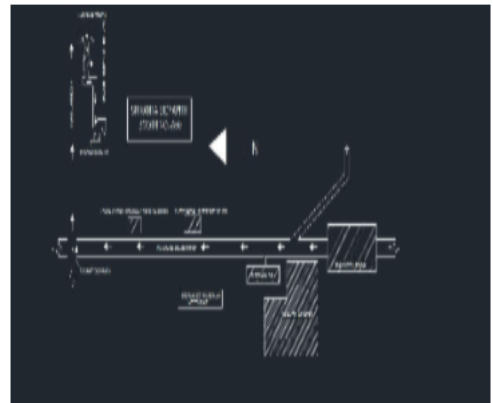

নির্বাচক নিবন্ধন আধিকারিকের স্বাক্ষর

Nazri Naksha

Google Map View

Polling Station Building Front View

Polling Station Front View

Cad View

Key MAP View

1 নাম : রবিউল আলী পিতার নাম: নওসের আলী বাড়ির নং : নং 08 বয়স : 23 লিঙ্গ : পুরুষ	RNL3006160 ফটো উপলব্ধ	2 নাম : শাহজাহান মিয়া পিতার নাম: জনাব আলী মিয়া বাড়ির নং : n0008 বয়স : 50 লিঙ্গ : পুরুষ	RNL2718906 ফটো উপলব্ধ	3 নাম : মর্জিনা বিবি স্বামীর নাম: শাহজাহান মিয়া বাড়ির নং : n0008 বয়স : 37 লিঙ্গ : মহিলা	KRM2581031 ফটো উপলব্ধ
4 নাম : রাহুল আলী পিতার নাম: নওসের আলী বাড়ির নং : n0008 বয়স : 31 লিঙ্গ : পুরুষ	RNL1802826 ফটো উপলব্ধ	5 নাম : তাছিমা বিবি স্বামীর নাম: মনসের আলী মিয়া বাড়ির নং : n0008 বয়স : 33 লিঙ্গ : মহিলা	RNL1802693 ফটো উপলব্ধ	6 নাম : আব্বাক্কর আলী পিতার নাম: জনাব আলী বাড়ির নং : n0008 বয়স : 40 লিঙ্গ : পুরুষ	KRM2423739 ফটো উপলব্ধ
7 নাম : মহঃ সাহা আলম মিয়া পিতার নাম: মহঃ জনাব আলী মিয়া বাড়ির নং : n0008 বয়স : 42 লিঙ্গ : পুরুষ	KRM2213213 ফটো উপলব্ধ	8 নাম : মোঃ কাওসার আলম পিতার নাম: জনাব আলী মিয়া বাড়ির নং : n0008 বয়স : 51 লিঙ্গ : পুরুষ	RNL2718294 ফটো উপলব্ধ	9 নাম : আজিজুন নেছা (বিবি) স্বামীর নাম: মোঃ কাওসার আলম বাড়ির নং : n0008 বয়স : 45 লিঙ্গ : মহিলা	KRM2213221 ফটো উপলব্ধ
10 নাম : নওসের আলী পিতার নাম: জনাব আলী বাড়ির নং : n0008 বয়স : 59 লিঙ্গ : পুরুষ	RNL2718203 ফটো উপলব্ধ	11 নাম : এনহার আলী পিতার নাম: জনাব আলী মিয়া বাড়ির নং : n0008 বয়স : 37 লিঙ্গ : পুরুষ	KRM2677268 ফটো উপলব্ধ	12 নাম : মনসের আলী পিতার নাম: জনাব আলী বাড়ির নং : n0008 বয়স : 53 লিঙ্গ : পুরুষ	RNL2719003 ফটো উপলব্ধ
13 নাম : খাইরুল ইসলাম পিতার নাম: মোঃ কাওসার আলম বাড়ির নং : N0008 বয়স : 26 লিঙ্গ : পুরুষ	RNL2560811 ফটো উপলব্ধ	14 নাম : রমজান আলী পিতার নাম: নওসের আলী বাড়ির নং : নং08 বয়স : 22 লিঙ্গ : পুরুষ	RNL3067725 ফটো উপলব্ধ	15 নাম : রোসনা বিবি স্বামীর নাম: নওসের আলী বাড়ির নং : n0008 বয়স : 49 লিঙ্গ : মহিলা	RNL2718211 ফটো উপলব্ধ
16 নাম : রোস্তুম আলী পিতার নাম: নওসের আলী বাড়ির নং : N008 বয়স : 26 লিঙ্গ : পুরুষ	RNL2560837 ফটো উপলব্ধ	17 নাম : আমিরুল ইসলাম পিতার নাম: কাওসার আলম বাড়ির নং : নং008 বয়স : 25 লিঙ্গ : পুরুষ	RNL2938744 ফটো উপলব্ধ	18 নাম : মকিরন বিবি স্বামীর নাম: কাশেম আলী মিয়া বাড়ির নং : n0084 বয়স : 41 লিঙ্গ : মহিলা	KRM2423689 ফটো উপলব্ধ
19 নাম : কাসেম আলী মিয়া পিতার নাম: মিয়াবউদ্দিন মিয়া বাড়ির নং : n0084 বয়স : 62 লিঙ্গ : পুরুষ	RNL2718252 ফটো উপলব্ধ	20 নাম : এলেমা খাতুন পিতার নাম: জহাঙ্গীর মিয়া বাড়ির নং : 26 বয়স : 30 লিঙ্গ : মহিলা	RNL2820710 ফটো উপলব্ধ	21 নাম : হামিদা খাতুন স্বামীর নাম: মিজানুর রহমান বাড়ির নং : না বয়স : 26 লিঙ্গ : মহিলা	RNL2657336 ফটো উপলব্ধ
22 নাম : মুন্নি খাতুন পিতার নাম: ফজরুল মিয়া বাড়ির নং : না বয়স : 26 লিঙ্গ : মহিলা	RNL3067675 ফটো উপলব্ধ	23 নাম : সোমেন ঘোষ পিতার নাম: ভূপতি ঘোষ বাড়ির নং : n0153 বয়স : 39 লিঙ্গ : পুরুষ	RNL1695998 ফটো উপলব্ধ	24 নাম : রত্না ঘোষ স্বামীর নাম: স্বপন ঘোষ বাড়ির নং : n0144 বয়স : 38 লিঙ্গ : মহিলা	RNL2081529 ফটো উপলব্ধ
25 নাম : স্বপন ঘোষ পিতার নাম: ভূপতি ঘোষ বাড়ির নং : n0144 বয়স : 39 লিঙ্গ : পুরুষ	KRM2213874 ফটো উপলব্ধ	26 নাম : অনিমা ঘোষ স্বামীর নাম: সোমেন ঘোষ বাড়ির নং : n0144 বয়স : 31 লিঙ্গ : মহিলা	RNL1802677 ফটো উপলব্ধ	27 নাম : মনোজিৎ ঘোষ পিতার নাম: রেবতী ঘোষ বাড়ির নং : n0146 বয়স : 28 লিঙ্গ : পুরুষ	RNL2203008 ফটো উপলব্ধ
28 নাম : মনজয় ঘোষ পিতার নাম: নীল রতন ঘোষ বাড়ির নং : নং148 বয়স : 24 লিঙ্গ : পুরুষ	RNL2938553 ফটো উপলব্ধ	29 নাম : রেবতীচন্দ্র ঘোষ পিতার নাম: ভূপতিচন্দ্র ঘোষ বাড়ির নং : n0146 বয়স : 54 লিঙ্গ : পুরুষ	WB/01/007/027518 ফটো উপলব্ধ	30 নাম : সুধাবালা ঘোষ স্বামীর নাম: ভূপতিচন্দ্র ঘোষ বাড়ির নং : n0145 বয়স : 73 লিঙ্গ : মহিলা	WB/01/007/027173 ফটো উপলব্ধ