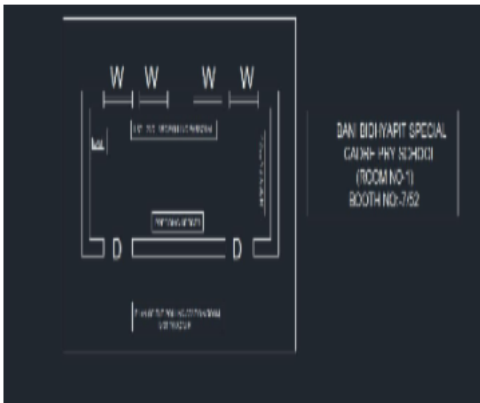

নির্বাচক নিবন্ধন আধিকারিকের স্বাক্ষর

Nazri Naksha

Google Map View

Polling Station Building Front View

Polling Station Front View

Cad View

Key MAP View

1 নাম : রত্না (নন্দী)রায় স্বামীর নাম: মুনাল কান্তি রায় বাড়ির নং : n0294 বয়স : 40 লিঙ্গ : মহিলা	RNL1697390 ফটো উপলব্ধ	2 নাম : ববিতা (মোদক)বর্মণ স্বামীর নাম: নারায়ণ বর্মণ বাড়ির নং : n0306 বয়স : 34 লিঙ্গ : মহিলা	RNL1697465 ফটো উপলব্ধ	3 নাম : মায়ী (সরকার)মোদক স্বামীর নাম: বিমল চন্দ মোদক বাড়ির নং : n0272 বয়স : 56 লিঙ্গ : মহিলা	KRM2220390 ফটো উপলব্ধ
4 নাম : পিংকি অধিকারী (বর্মণ) স্বামীর নাম: বিপুল অধিকারী বাড়ির নং : n0117 বয়স : 28 লিঙ্গ : মহিলা	RNL2471050 ফটো উপলব্ধ	5 নাম : বিভূতী অধিকারী পিতার নাম: অজিত অধিকারী বাড়ির নং : n0117 বয়স : 36 লিঙ্গ : পুরুষ	RNL1377886 ফটো উপলব্ধ	6 নাম : অনিমেষ্ অধিকারী পিতার নাম: অজিত অধিকারী বাড়ির নং : n0117 বয়স : 53 লিঙ্গ : পুরুষ	RNL3339108 ফটো উপলব্ধ
7 নাম : বিজয় অধিকারী পিতার নাম: জীবনকৃষ্ণ অধিকারী বাড়ির নং : n0116 বয়স : 61 লিঙ্গ : পুরুষ	WB/01/007/051407 ফটো উপলব্ধ	8 নাম : সুধীর অধিকারী পিতার নাম: জীবনকৃষ্ণ অধিকারী বাড়ির নং : n0118 বয়স : 66 লিঙ্গ : পুরুষ	WB/01/007/051672 ফটো উপলব্ধ	9 নাম : সুনিতী অধিকারী স্বামীর নাম: সুধীর অধিকারী বাড়ির নং : n0118 বয়স : 55 লিঙ্গ : মহিলা	RNL3271111 ফটো উপলব্ধ
10 নাম : মিনু অধিকারী (বর্মণ) স্বামীর নাম: অভয় অধিকারী বাড়ির নং : n0119 বয়স : 43 লিঙ্গ : মহিলা	RNL0223438 ফটো উপলব্ধ	11 নাম : অভয় অধিকারী পিতার নাম: জীবনকৃষ্ণ অধিকারী বাড়ির নং : n0119 বয়স : 57 লিঙ্গ : পুরুষ	KRM1817535 ফটো উপলব্ধ	12 নাম : অতুল অধিকারী পিতার নাম: অজিতচন্দ্র অধিকারী বাড়ির নং : n0117 বয়স : 50 লিঙ্গ : পুরুষ	WB/01/007/051118 ফটো উপলব্ধ
13 নাম : বাসনা অধিকারী (বর্মণ) স্বামীর নাম: সুব্রত অধিকারী বাড়ির নং : n0111 বয়স : 27 লিঙ্গ : মহিলা	RNL2471274 ফটো উপলব্ধ	14 নাম : কৃষ্ণা অধিকারী পিতার নাম: কুনজা অধিকারী বাড়ির নং : এন0111 বয়স : 25 লিঙ্গ : মহিলা	RNL2604296 ফটো উপলব্ধ	15 নাম : মুনাল কান্তি অধিকারী পিতার নাম: করুণা কান্ত অধিকারী বাড়ির নং : n0111 বয়স : 52 লিঙ্গ : পুরুষ	RNL2722304 ফটো উপলব্ধ
16 নাম : বাসনা অধিকারী স্বামীর নাম: উত্তমকুমার অধিকারী বাড়ির নং : n0111 বয়স : 48 লিঙ্গ : মহিলা	KRM2219053 ফটো উপলব্ধ	17 নাম : উত্তম কুমার অধিকারী পিতার নাম: করুণাকান্ত অধিকারী বাড়ির নং : n0111 বয়স : 57 লিঙ্গ : পুরুষ	RNL2722403 ফটো উপলব্ধ	18 নাম : পিয়ালি অধিকারী পিতার নাম: বিজয় অধিকারী বাড়ির নং : এন00116 বয়স : 26 লিঙ্গ : মহিলা	RNL2604288 ফটো উপলব্ধ
19 নাম : বিধান অধিকারী পিতার নাম: অজিত অধিকারী বাড়ির নং : n0117 বয়স : 40 লিঙ্গ : পুরুষ	RNL1377878 ফটো উপলব্ধ	20 নাম : বিপুল অধিকারী পিতার নাম: অজিত অধিকারী বাড়ির নং : n0117 বয়স : 42 লিঙ্গ : পুরুষ	RNL1377902 ফটো উপলব্ধ	21 নাম : গৌতম অধিকারী পিতার নাম: করুণাকান্ত অধিকারী বাড়ির নং : n0111 বয়স : 51 লিঙ্গ : পুরুষ	WB/01/007/051193 ফটো উপলব্ধ
22 নাম : স্বপ্না অধিকারী স্বামীর নাম: গৌতম অধিকারী বাড়ির নং : n0111 বয়স : 43 লিঙ্গ : মহিলা	KRM2219046 ফটো উপলব্ধ	23 নাম : ললিতা অধিকারী স্বামীর নাম: কুঞ্জবিহারী অধিকারী বাড়ির নং : n0111 বয়স : 51 লিঙ্গ : মহিলা	WB/01/007/051129 ফটো উপলব্ধ	24 নাম : দীপঙ্কর অধিকারী পিতার নাম: উত্তম কুমার অধিকারী বাড়ির নং : n0111 বয়স : 29 লিঙ্গ : পুরুষ	RNL2082378 ফটো উপলব্ধ
25 নাম : সুব্রত অধিকারী পিতার নাম: রুঞ্জ অধিকারী বাড়ির নং : n0111 বয়স : 31 লিঙ্গ : পুরুষ	RNL1803782 ফটো উপলব্ধ	26 নাম : মিনতী অধিকারী স্বামীর নাম: মুনাল কান্তি অধিকারী বাড়ির নং : n0111 বয়স : 41 লিঙ্গ : মহিলা	RNL1591353 ফটো উপলব্ধ	27 নাম : জনতা অধিকারী স্বামীর নাম: বিজয়চন্দ্র অধিকারী বাড়ির নং : n0116 বয়স : 44 লিঙ্গ : মহিলা	KRM1621085 ফটো উপলব্ধ
28 নাম : অরুণ অধিকারী পিতার নাম: অভয় অধিকারী বাড়ির নং : নং 119 বয়স : 24 লিঙ্গ : পুরুষ	RNL2988459 ফটো উপলব্ধ	29 নাম : পল্লবী অধিকারী (বর্মণ) স্বামীর নাম: অনিমেষ্ অধিকারী বাড়ির নং : n0117 বয়স : 27 লিঙ্গ : মহিলা	RNL2471290 ফটো উপলব্ধ	30 নাম : সাগর অধিকারী পিতার নাম: মুগাল কান্তি অধিকারী বাড়ির নং : না বয়স : 22 লিঙ্গ : পুরুষ	RNL3153871 ফটো উপলব্ধ