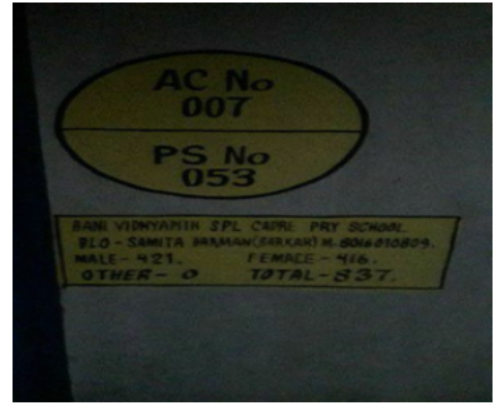

নির্বাচক নিবন্ধন আধিকারিকের স্বাক্ষর

Nazri Naksha

Google Map View

Polling Station Building Front View

Polling Station Front View

Cad View

Key MAP View

বিধানসভা নির্বাচনক্ষেত্রের নং, নাম : 7-দিনহাটা
ভাগ নং, নাম : 1-খড়িমারী (দক্ষিণ)