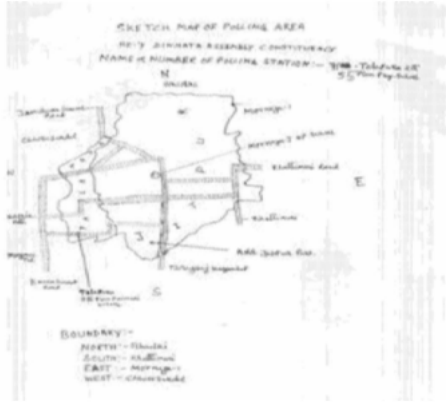

Nazri Naksha