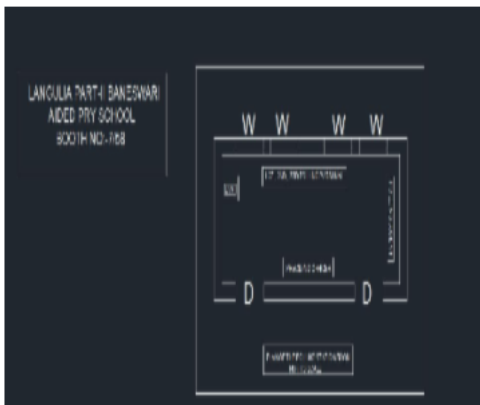

নির্বাচক নিবন্ধন আধিকারিকের স্বাক্ষর

Nazri Naksha

Google Map View

Polling Station Building Front View

Polling Station Front View

Cad View

Key MAP View

1 নাম : সোনাবালা (বর্মন) ঈশোর স্বামীর নাম: তাপস ঈশোর বাড়ির নং : এন00 বয়স : 38 লিঙ্গ : মহিলা	RNL1585843 ফটো উপলব্ধ	2 নাম : কনিকা বর্মন অধিকারী স্বামীর নাম: বিপুল অধিকারী বাড়ির নং : n0049 বয়স : 31 লিঙ্গ : মহিলা	RNL2600377 ফটো উপলব্ধ	3 নাম : আল্পনা বর্মন অধিকারী স্বামীর নাম: শ্যামল অধিকারী বাড়ির নং : n0018 বয়স : 26 লিঙ্গ : মহিলা	RNL2600401 ফটো উপলব্ধ
4 নাম : দীপ্তি অধিকারী পিতার নাম: পঞ্চা অধিকারী বাড়ির নং : n0055 বয়স : 39 লিঙ্গ : মহিলা	KRM2424091 ফটো উপলব্ধ	5 নাম : সোভা অধিকারী স্বামীর নাম: চিদানন্দ অধিকারী বাড়ির নং : n0076 বয়স : 69 লিঙ্গ : মহিলা	RNL2747343 ফটো উপলব্ধ	6 নাম : কোশল্যা অধিকারী স্বামীর নাম: জগদীশ অধিকারী বাড়ির নং : n0031 বয়স : 56 লিঙ্গ : মহিলা	WB/01/007/030200 ফটো উপলব্ধ
7 নাম : জয়শ্রী রায় অধিকারী স্বামীর নাম: প্রদীপ কুমার অধিকারী বাড়ির নং : নং233 বয়স : 35 লিঙ্গ : মহিলা	RNL2956449 ফটো উপলব্ধ	8 নাম : কৃষ্ণা অধিকারী স্বামীর নাম: করেন্দ্র অধিকারী বাড়ির নং : n0046 বয়স : 50 লিঙ্গ : মহিলা	KRM1810233 ফটো উপলব্ধ	9 নাম : পাপিয়া অধিকারী স্বামীর নাম: মুকুল অধিকারী বাড়ির নং : n0049 বয়স : 26 লিঙ্গ : মহিলা	RNL2600419 ফটো উপলব্ধ
10 নাম : প্রদীপ কুমার অধিকারী পিতার নাম: খগেন্দ্র নাথ অধিকারী বাড়ির নং : n0233 বয়স : 42 লিঙ্গ : পুরুষ	KRM2007060 ফটো উপলব্ধ	11 নাম : তনয় অধিকারী পিতার নাম: চিদানন্দ অধিকারী বাড়ির নং : n0076 বয়স : 47 লিঙ্গ : পুরুষ	RNL2747293 ফটো উপলব্ধ	12 নাম : বিশুজিৎ অধিকারী পিতার নাম: করেন অধিকারী বাড়ির নং : নং বয়স : 24 লিঙ্গ : পুরুষ	RNL2938082 ফটো উপলব্ধ
13 নাম : অসীম অধিকারী পিতার নাম: নলিনী অধিকারী বাড়ির নং : n0233 বয়স : 29 লিঙ্গ : পুরুষ	RNL2205664 ফটো উপলব্ধ	14 নাম : জ্যোৎস্না অধিকারী স্বামীর নাম: ধীরেন অধিকারী বাড়ির নং : n0087 বয়স : 56 লিঙ্গ : মহিলা	WB/01/007/030205 ফটো উপলব্ধ	15 নাম : সাবিত্রী অধিকারী স্বামীর নাম: ফনীভূষণ অধিকারী বাড়ির নং : n0232 বয়স : 52 লিঙ্গ : মহিলা	WB/01/007/030331 ফটো উপলব্ধ
16 নাম : সীতা অধিকারী স্বামীর নাম: রবী অধিকারী বাড়ির নং : n0018 বয়স : 59 লিঙ্গ : মহিলা	WB/01/007/030687 ফটো উপলব্ধ	17 নাম : নারায়ন অধিকারী পিতার নাম: হাকিমচন্দ্র অধিকারী বাড়ির নং : n0019 বয়স : 84 লিঙ্গ : পুরুষ	WB/01/007/030499 ফটো উপলব্ধ	18 নাম : রনজিৎ অধিকারী পিতার নাম: জগদীশ অধিকারী বাড়ির নং : n0031 বয়স : 37 লিঙ্গ : পুরুষ	RNL0252387 ফটো উপলব্ধ
19 নাম : সঞ্জিব অধিকারী পিতার নাম: জগদীশ অধিকারী বাড়ির নং : n0031 বয়স : 33 লিঙ্গ : পুরুষ	RNL2084820 ফটো উপলব্ধ	20 নাম : মুক্তি অধিকারী স্বামীর নাম: নারায়ন অধিকারী বাড়ির নং : n0019 বয়স : 61 লিঙ্গ : মহিলা	WB/01/007/030398 ফটো উপলব্ধ	21 নাম : নিলিমা অধিকারী স্বামীর নাম: মুনায় অধিকারী বাড়ির নং : n0076 বয়স : 46 লিঙ্গ : মহিলা	KRM2424257 ফটো উপলব্ধ
22 নাম : খগেন্দ্রনাথ অধিকারী পিতার নাম: নীলকান্ত অধিকারী বাড়ির নং : n0233 বয়স : 85 লিঙ্গ : পুরুষ	WB/01/007/030301 ফটো উপলব্ধ	23 নাম : রবী অধিকারী পিতার নাম: খোকা অধিকারী বাড়ির নং : n0018 বয়স : 66 লিঙ্গ : পুরুষ	WB/01/007/030689 ফটো উপলব্ধ	24 নাম : ধনেশ অধিকারী পিতার নাম: খোকা অধিকারী বাড়ির নং : n0018 বয়স : 42 লিঙ্গ : পুরুষ	KRM2007078 ফটো উপলব্ধ
25 নাম : দোলগোবিন্দ অধিকারী পিতার নাম: শম্ভুনাথ অধিকারী বাড়ির নং : n0032 বয়স : 63 লিঙ্গ : পুরুষ	WB/01/007/030564 ফটো উপলব্ধ	26 নাম : মালতী অধিকারী স্বামীর নাম: দোলগোবিন্দ অধিকারী বাড়ির নং : n0032 বয়স : 55 লিঙ্গ : মহিলা	WB/01/007/030204 ফটো উপলব্ধ	27 নাম : অনুপমা অধিকারী পিতার নাম: নগেন অধিকারী বাড়ির নং : N0054 বয়স : 26 লিঙ্গ : মহিলা	RNL2556330 ফটো উপলব্ধ
28 নাম : চন্দন অধিকারী পিতার নাম: রমেন অধিকারী বাড়ির নং : N0054 বয়স : 26 লিঙ্গ : পুরুষ	RNL2556363 ফটো উপলব্ধ	29 নাম : মামনী অধিকারী স্বামীর নাম: নির্মল কুমার অধিকারী বাড়ির নং : n0233 বয়স : 38 লিঙ্গ : মহিলা	KRM2581593 ফটো উপলব্ধ	30 নাম : ফনি ভূষণ অধিকারী পিতার নাম: মনীন্দ্রনারায়ন অধিকারী বাড়ির নং : n0232 বয়স : 62 লিঙ্গ : পুরুষ	RNL2747137 ফটো উপলব্ধ