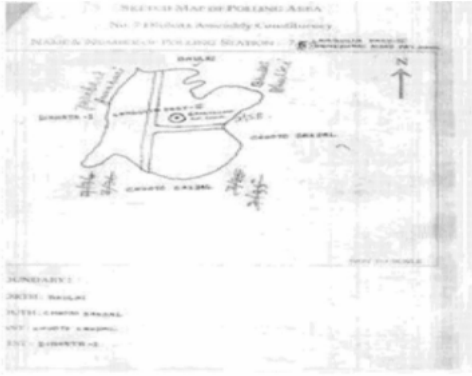

Nazri Naksha