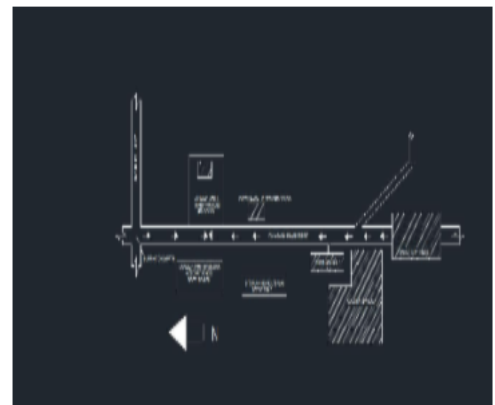

নির্বাচক নিবন্ধন আধিকারিকের স্বাক্ষর

Nazri Naksha

Google Map View

Polling Station Building Front View

Polling Station Front View

Cad View

Key MAP View

1 নাম : সোনাবালা (বর্মন) ঈশোর স্বামীর নাম: তাপস ঈশোর বাড়ির নং : এন00 বয়স : 38 লিঙ্গ : মহিলা	RNL1585843 ফটো উপলব্ধ	2 নাম : কনিকা বর্মন অধিকারী স্বামীর নাম: বিপুল অধিকারী বাড়ির নং : n0049 বয়স : 31 লিঙ্গ : মহিলা	RNL2600377 ফটো উপলব্ধ	3 নাম : আল্পনা বর্মন অধিকারী স্বামীর নাম: শ্যামল অধিকারী বাড়ির নং : n0018 বয়স : 26 লিঙ্গ : মহিলা	RNL2600401 ফটো উপলব্ধ
4 নাম : দীপ্তি অধিকারী পিতার নাম: পঞ্চা অধিকারী বাড়ির নং : n0055 বয়স : 39 লিঙ্গ : মহিলা	KRM2424091 ফটো উপলব্ধ	5 নাম : সোভা অধিকারী স্বামীর নাম: চিদানন্দ অধিকারী বাড়ির নং : n0076 বয়স : 69 লিঙ্গ : মহিলা	RNL2747343 ফটো উপলব্ধ	6 নাম : কোশল্যা অধিকারী স্বামীর নাম: জগদীশ অধিকারী বাড়ির নং : n0031 বয়স : 56 লিঙ্গ : মহিলা	WB/01/007/030200 ফটো উপলব্ধ
7 নাম : জয়শ্রী রায় অধিকারী স্বামীর নাম: প্রদীপ কুমার অধিকারী বাড়ির নং : নং233 বয়স : 35 লিঙ্গ : মহিলা	RNL2956449 ফটো উপলব্ধ	8 নাম : কৃষ্ণা অধিকারী স্বামীর নাম: করেন্দ্র অধিকারী বাড়ির নং : n0046 বয়স : 50 লিঙ্গ : মহিলা	KRM1810233 ফটো উপলব্ধ	9 নাম : পাপিয়া অধিকারী স্বামীর নাম: মুকুল অধিকারী বাড়ির নং : n0049 বয়স : 26 লিঙ্গ : মহিলা	RNL2600419 ফটো উপলব্ধ
10 নাম : প্রদীপ কুমার অধিকারী পিতার নাম: খগেন্দ্র নাথ অধিকারী বাড়ির নং : n0233 বয়স : 42 লিঙ্গ : পুরুষ	KRM2007060 ফটো উপলব্ধ	11 নাম : তনয় অধিকারী পিতার নাম: চিদানন্দ অধিকারী বাড়ির নং : n0076 বয়স : 47 লিঙ্গ : পুরুষ	RNL2747293 ফটো উপলব্ধ	12 নাম : বিশুজিৎ অধিকারী পিতার নাম: করেন অধিকারী বাড়ির নং : নং বয়স : 24 লিঙ্গ : পুরুষ	RNL2938082 ফটো উপলব্ধ
13 নাম : অসীম অধিকারী পিতার নাম: নলিনী অধিকারী বাড়ির নং : n0233 বয়স : 29 লিঙ্গ : পুরুষ	RNL2205664 ফটো উপলব্ধ	14 নাম : জ্যোৎস্না অধিকারী স্বামীর নাম: ধীরেন অধিকারী বাড়ির নং : n0087 বয়স : 56 লিঙ্গ : মহিলা	WB/01/007/030205 ফটো উপলব্ধ	15 নাম : সাবিত্রী অধিকারী স্বামীর নাম: ফনীভূষণ অধিকারী বাড়ির নং : n0232 বয়স : 52 লিঙ্গ : মহিলা	WB/01/007/030331 ফটো উপলব্ধ
16 নাম : সীতা অধিকারী স্বামীর নাম: রবী অধিকারী বাড়ির নং : n0018 বয়স : 59 লিঙ্গ : মহিলা	WB/01/007/030687 ফটো উপলব্ধ	17 নাম : নারায়ন অধিকারী পিতার নাম: হাকিমচন্দ্র অধিকারী বাড়ির নং : n0019 বয়স : 84 লিঙ্গ : পুরুষ	WB/01/007/030499 ফটো উপলব্ধ	18 নাম : রনজিৎ অধিকারী পিতার নাম: জগদীশ অধিকারী বাড়ির নং : n0031 বয়স : 37 লিঙ্গ : পুরুষ	RNL0252387 ফটো উপলব্ধ
19 নাম : সঞ্জিব অধিকারী পিতার নাম: জগদীশ অধিকারী বাড়ির নং : n0031 বয়স : 33 লিঙ্গ : পুরুষ	RNL2084820 ফটো উপলব্ধ	20 নাম : মুক্তি অধিকারী স্বামীর নাম: নারায়ন অধিকারী বাড়ির নং : n0019 বয়স : 61 লিঙ্গ : মহিলা	WB/01/007/030398 ফটো উপলব্ধ	21 নাম : নিলিমা অধিকারী স্বামীর নাম: মুনায় অধিকারী বাড়ির নং : n0076 বয়স : 46 লিঙ্গ : মহিলা	KRM2424257 ফটো উপলব্ধ
22 নাম : খগেন্দ্রনাথ অধিকারী পিতার নাম: নীলকান্ত অধিকারী বাড়ির নং : n0233 বয়স : 85 লিঙ্গ : পুরুষ	WB/01/007/030301 ফটো উপলব্ধ	23 নাম : রবী অধিকারী পিতার নাম: খোকা অধিকারী বাড়ির নং : n0018 বয়স : 66 লিঙ্গ : পুরুষ	WB/01/007/030689 ফটো উপলব্ধ	24 নাম : ধনেশ অধিকারী পিতার নাম: খোকা অধিকারী বাড়ির নং : n0018 বয়স : 42 লিঙ্গ : পুরুষ	KRM2007078 ফটো উপলব্ধ
25 নাম : দোলগোবিন্দ অধিকারী পিতার নাম: শম্ভুনাথ অধিকারী বাড়ির নং : n0032 বয়স : 63 লিঙ্গ : পুরুষ	WB/01/007/030564 ফটো উপলব্ধ	26 নাম : মালতী অধিকারী স্বামীর নাম: দোলগোবিন্দ অধিকারী বাড়ির নং : n0032 বয়স : 55 লিঙ্গ : মহিলা	WB/01/007/030204 ফটো উপলব্ধ	27 নাম : অনুপমা অধিকারী পিতার নাম: নগেন অধিকারী বাড়ির নং : N0054 বয়স : 26 লিঙ্গ : মহিলা	RNL2556330 ফটো উপলব্ধ
28 নাম : চন্দন অধিকারী পিতার নাম: রমেন অধিকারী বাড়ির নং : N0054 বয়স : 26 লিঙ্গ : পুরুষ	RNL2556363 ফটো উপলব্ধ	29 নাম : মামনী অধিকারী স্বামীর নাম: নির্মল কুমার অধিকারী বাড়ির নং : n0233 বয়স : 38 লিঙ্গ : মহিলা	KRM2581593 ফটো উপলব্ধ	30 নাম : ফনি ভূষণ অধিকারী পিতার নাম: মনীন্দ্রনারায়ন অধিকারী বাড়ির নং : n0232 বয়স : 62 লিঙ্গ : পুরুষ	RNL2747137 ফটো উপলব্ধ