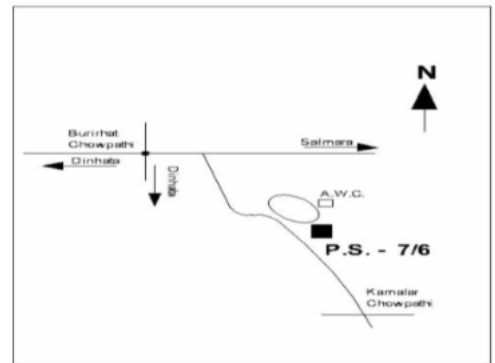

নির্বাচক নিবন্ধন আধিকারিকের স্বাক্ষর

Nazri Naksha

Google Map View

Polling Station Building Front View

Polling Station Front View

Cad View

Key MAP View

1 নাম : রঞ্জিত দাস পিতার নাম : অর্জুন দাস বাড়ির নং : এন0135 বয়স : 31 লিঙ্গ : পুরুষ	RNL1936111 ফটো উপলব্ধ	2 নাম : বৃদ্ধী (দত্ত) গুহ স্বামীর নাম : স্বপন গুহ বাড়ির নং : n0135 বয়স : 44 লিঙ্গ : মহিলা	KRM2001691 ফটো উপলব্ধ	3 নাম : বীনারানী কর্মকার স্বামীর নাম : নলিনী কর্মকার বাড়ির নং : n0073 বয়স : 73 লিঙ্গ : মহিলা	WB/01/007/018024 ফটো উপলব্ধ
4 নাম : নলিনী কর্মকার পিতার নাম : রমনী কর্মকার বাড়ির নং : n0073 বয়স : 81 লিঙ্গ : পুরুষ	WB/01/007/018055 ফটো উপলব্ধ	5 নাম : অনিতা কর্মকার স্বামীর নাম : নলিনী কর্মকার বাড়ির নং : n0073 বয়স : 66 লিঙ্গ : মহিলা	WB/01/007/018023 ফটো উপলব্ধ	6 নাম : সঞ্জিতা কাষী পিতার নাম : রামচন্দ্র কাষী বাড়ির নং : না বয়স : 29 লিঙ্গ : মহিলা	RNL2473692 ফটো উপলব্ধ
7 নাম : স্বপন গুহ পিতার নাম : সন্তোষ গুহ বাড়ির নং : n0015 বয়স : 43 লিঙ্গ : পুরুষ	KRM2210953 ফটো উপলব্ধ	8 নাম : মিতু গুহ স্বামীর নাম : শংকর গুহ বাড়ির নং : n0015 বয়স : 42 লিঙ্গ : মহিলা	KRM2173185 ফটো উপলব্ধ	9 নাম : দীপালী গুহ পিতার নাম : সন্তোষ গুহ বাড়ির নং : n0015 বয়স : 63 লিঙ্গ : মহিলা	RNL1437409 ফটো উপলব্ধ
10 নাম : শংকর গুহ পিতার নাম : সন্তোষকুমার গুহ বাড়ির নং : n0015 বয়স : 50 লিঙ্গ : পুরুষ	WB/01/007/018721 ফটো উপলব্ধ	11 নাম : জয়ন্তী ঘোষ স্বামীর নাম : তিলক চন্দ্র ঘোষ বাড়ির নং : n0111 বয়স : 37 লিঙ্গ : মহিলা	RNL2191385 ফটো উপলব্ধ	12 নাম : মৃত্যুঞ্জয় ঘোষ পিতার নাম : অধীর চন্দ্র ঘোষ বাড়ির নং : n0129 বয়স : 44 লিঙ্গ : পুরুষ	KRM1618701 ফটো উপলব্ধ
13 নাম : গীতা ঘোষ স্বামীর নাম : কমল ঘোষ বাড়ির নং : n0148 বয়স : 55 লিঙ্গ : মহিলা	KRM1808112 ফটো উপলব্ধ	14 নাম : ভাস্কর ঘোষ পিতার নাম : অধীর চন্দ্র ঘোষ বাড়ির নং : n0131 বয়স : 50 লিঙ্গ : পুরুষ	KRM1670256 ফটো উপলব্ধ	15 নাম : সমর ঘোষ পিতার নাম : শচীন্দ্র ঘোষ বাড়ির নং : n0003 বয়স : 51 লিঙ্গ : পুরুষ	WB/01/007/018362 ফটো উপলব্ধ
16 নাম : তপন ঘোষ পিতার নাম : তরনীকান্ত ঘোষ বাড়ির নং : n0111 বয়স : 66 লিঙ্গ : পুরুষ	RNL3109618 ফটো উপলব্ধ	17 নাম : সুস্মিতা ঘোষ পিতার নাম : কমল ঘোষ বাড়ির নং : এন144 বয়স : 26 লিঙ্গ : মহিলা	RNL2605061 ফটো উপলব্ধ	18 নাম : মৃগায়ী ঘোষ স্বামীর নাম : অধীর চন্দ্র ঘোষ বাড়ির নং : n0130 বয়স : 70 লিঙ্গ : মহিলা	RNL2710036 ফটো উপলব্ধ
19 নাম : তিলক চন্দ্র ঘোষ পিতার নাম : তপন ঘোষ বাড়ির নং : n0111 বয়স : 41 লিঙ্গ : পুরুষ	KRM2211514 ফটো উপলব্ধ	20 নাম : মীনারানী ঘোষ স্বামীর নাম : তপন ঘোষ বাড়ির নং : n0111 বয়স : 59 লিঙ্গ : মহিলা	RNL3028578 ফটো উপলব্ধ	21 নাম : কমল ঘোষ পিতার নাম : সতীশ ঘোষ বাড়ির নং : n0144 বয়স : 57 লিঙ্গ : পুরুষ	KRM1808104 ফটো উপলব্ধ
22 নাম : রূপকান্ত দাস পিতার নাম : সন্তোষ দাস বাড়ির নং : n0104 বয়স : 36 লিঙ্গ : পুরুষ	RNL1936400 ফটো উপলব্ধ	23 নাম : তাপসী দাস স্বামীর নাম : বিনয় দাস বাড়ির নং : n0163 বয়স : 49 লিঙ্গ : মহিলা	RNL2083954 ফটো উপলব্ধ	24 নাম : শংকর দাস পিতার নাম : সন্তোষ দাস বাড়ির নং : n0112 বয়স : 45 লিঙ্গ : পুরুষ	KRM2173201 ফটো উপলব্ধ
25 নাম : টুলী দাস স্বামীর নাম : কুমার দাস বাড়ির নং : n0004 বয়স : 39 লিঙ্গ : মহিলা	KRM2422475 ফটো উপলব্ধ	26 নাম : অনিতা দাস স্বামীর নাম : রতন দাস বাড়ির নং : n0149 বয়স : 49 লিঙ্গ : মহিলা	WB/01/007/018731 ফটো উপলব্ধ	27 নাম : কল্পনা দাস স্বামীর নাম : পবন দাস বাড়ির নং : n0112 বয়স : 46 লিঙ্গ : মহিলা	KRM1808591 ফটো উপলব্ধ
28 নাম : সন্ধ্যারানী দাস স্বামীর নাম : মন্তোষ দাস বাড়ির নং : n0104 বয়স : 61 লিঙ্গ : মহিলা	WB/01/007/018180 ফটো উপলব্ধ	29 নাম : মন্তোষ দাস পিতার নাম : হরিশচন্দ্র দাস বাড়ির নং : n0104 বয়স : 66 লিঙ্গ : পুরুষ	WB/01/007/018072 ফটো উপলব্ধ	30 নাম : নিলামতী বিশ্বাস(দাস) স্বামীর নাম : সনাতন দাস বাড়ির নং : n0106 বয়স : 30 লিঙ্গ : মহিলা	RNL1936491 ফটো উপলব্ধ