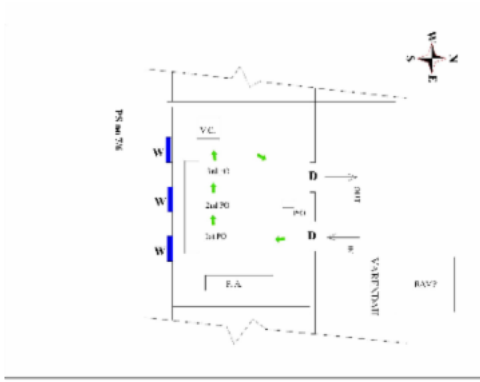

Nazri Naksha