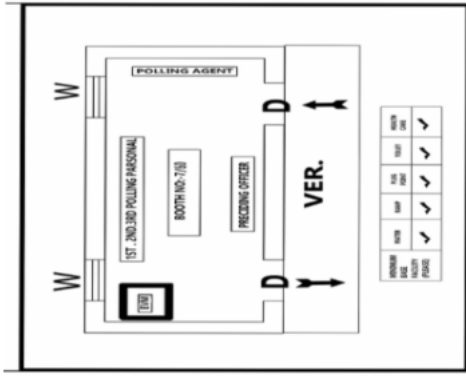

Nazri Naksha