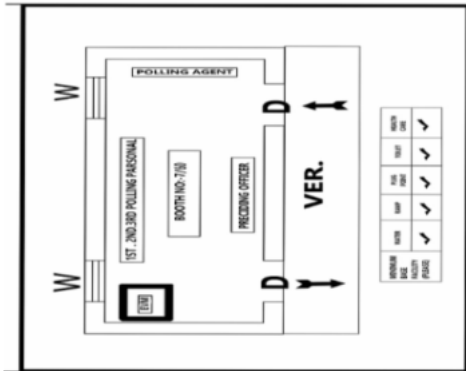

নির্বাচক নিবন্ধন আধিকারিকের স্বাক্ষর

Nazri Naksha

Google Map View

Polling Station Building Front View

Polling Station Front View

Cad View

Key MAP View

1 নাম : সুনীল চন্দ্র পিতার নাম: মহেন্দ্রনাথ বর্মণ বাড়ির নং : n0009 বয়স : 64 লিঙ্গ : পুরুষ	RNL2721199 ফটো উপলব্ধ	2 নাম : অপূর্ব বর্মণ পিতার নাম: সুনীল চন্দ্র বর্মণ বাড়ির নং : n0009 বয়স : 31 লিঙ্গ : পুরুষ	RNL1807460 ফটো উপলব্ধ	3 নাম : বাবুল বর্মণ পিতার নাম: সুনীল চন্দ্র বর্মণ বাড়ির নং : n0009 বয়স : 34 লিঙ্গ : পুরুষ	RNL1807478 ফটো উপলব্ধ
4 নাম : সারদা বর্মণ স্বামীর নাম: সুনীলচন্দ্র বর্মণ বাড়ির নং : n0009 বয়স : 59 লিঙ্গ : মহিলা	WB/01/007/123551 ফটো উপলব্ধ	5 নাম : হামিদুল মিয়া পিতার নাম: নূরহোসেন মিয়া বাড়ির নং : নং 009 বয়স : 24 লিঙ্গ : পুরুষ	RNL2994663 ফটো উপলব্ধ	6 নাম : নূরহোসেন মিয়া পিতার নাম: জ্ঞানমানুদ মিয়া বাড়ির নং : n0009 বয়স : 53 লিঙ্গ : পুরুষ	WB/01/007/123637 ফটো উপলব্ধ
7 নাম : সুদামা অধিকারী পিতার নাম: শ্রীকৃষ্ণ অধিকারী বাড়ির নং : n0088 বয়স : 32 লিঙ্গ : পুরুষ	RNL1807569 ফটো উপলব্ধ	8 নাম : সুশান্ত অধিকারী পিতার নাম: শ্রীকৃষ্ণ অধিকারী বাড়ির নং : n0088 বয়স : 28 লিঙ্গ : পুরুষ	RNL2206019 ফটো উপলব্ধ	9 নাম : হরেকৃষ্ণ অধিকারী পিতার নাম: সতীশচন্দ্র অধিকারী বাড়ির নং : n0088 বয়স : 59 লিঙ্গ : পুরুষ	WB/01/007/123245 ফটো উপলব্ধ
10 নাম : মিনীতি অধিকারী স্বামীর নাম: হরেকৃষ্ণ অধিকারী বাড়ির নং : n0088 বয়স : 52 লিঙ্গ : মহিলা	KRM2239804 ফটো উপলব্ধ	11 নাম : কাকলি বর্মণ অধিকারী স্বামীর নাম: সুদামা অধিকারী বাড়ির নং : এন0088 বয়স : 26 লিঙ্গ : মহিলা	RNL2606960 ফটো উপলব্ধ	12 নাম : সুদর্শন অধিকারী পিতার নাম: শ্রীকৃষ্ণ অধিকারী বাড়ির নং : n0088 বয়স : 34 লিঙ্গ : পুরুষ	RNL1460310 ফটো উপলব্ধ
13 নাম : মাম্পী অধিকারী (বিশ্বাস) স্বামীর নাম: সুদর্শন অধিকারী বাড়ির নং : n0088 বয়স : 34 লিঙ্গ : মহিলা	RNL1807262 ফটো উপলব্ধ	14 নাম : শ্রীকৃষ্ণ অধিকারী পিতার নাম: সতীশচন্দ্র অধিকারী বাড়ির নং : n0088 বয়স : 63 লিঙ্গ : পুরুষ	RNL2720951 ফটো উপলব্ধ	15 নাম : সুনীতি অধিকারী স্বামীর নাম: শ্রীকৃষ্ণ অধিকারী বাড়ির নং : n0088 বয়স : 59 লিঙ্গ : মহিলা	RNL2720191 ফটো উপলব্ধ
16 নাম : শিউলি অধিকারী পিতার নাম: হরেকৃষ্ণ অধিকারী বাড়ির নং : এন88 বয়স : 25 লিঙ্গ : মহিলা	RNL2606069 ফটো উপলব্ধ	17 নাম : হাসান আলম পিতার নাম: ছপিকুল মিয়া বাড়ির নং : এন128 বয়স : 25 লিঙ্গ : পুরুষ	RNL2610152 ফটো উপলব্ধ	18 নাম : প্রিয়বালা মোদক স্বামীর নাম: প্রিয়নাথ মোদক বাড়ির নং : n0103 বয়স : 76 লিঙ্গ : মহিলা	RNL3324753 ফটো উপলব্ধ
19 নাম : শিউলি মোদক (প্রধান) স্বামীর নাম: বুদা মোদক বাড়ির নং : n0103 বয়স : 28 লিঙ্গ : মহিলা	RNL2206001 ফটো উপলব্ধ	20 নাম : অর্চনা মোদক স্বামীর নাম: অনন্ত মোদক বাড়ির নং : এন103 বয়স : 27 লিঙ্গ : মহিলা	RNL2605293 ফটো উপলব্ধ	21 নাম : জমসের আলী পিতার নাম: মাচু বাড়ির নং : নং028 বয়স : 77 লিঙ্গ : পুরুষ	RNL3142957 ফটো উপলব্ধ
22 নাম : রতন মোদক পিতার নাম: প্রিয়নাথ মোদক বাড়ির নং : n0103 বয়স : 53 লিঙ্গ : পুরুষ	WB/01/007/123839 ফটো উপলব্ধ	23 নাম : চন্দনা মোদক সরকার স্বামীর নাম: সুশান্ত মোদক বাড়ির নং : নং103 বয়স : 24 লিঙ্গ : মহিলা	RNL3159035 ফটো উপলব্ধ	24 নাম : সঙ্কর মোদক স্বামীর নাম: প্রিয়বালা মোদক বাড়ির নং : n0103 বয়স : 41 লিঙ্গ : পুরুষ	KRM2179836 ফটো উপলব্ধ
25 নাম : অনন্ত মোদক পিতার নাম: প্রিয়নাথ মোদক বাড়ির নং : n0103 বয়স : 37 লিঙ্গ : পুরুষ	KRM2686426 ফটো উপলব্ধ	26 নাম : অনিতা মোদক স্বামীর নাম: শংকর মোদক বাড়ির নং : n0103 বয়স : 35 লিঙ্গ : মহিলা	RNL1955749 ফটো উপলব্ধ	27 নাম : সুশান্ত মোদক পিতার নাম: দেবেন্দ্র নাথ মোদক বাড়ির নং : n0103 বয়স : 37 লিঙ্গ : পুরুষ	RNL1593797 ফটো উপলব্ধ
28 নাম : পুষ্প মোদক স্বামীর নাম: রতন মোদক বাড়ির নং : n0103 বয়স : 35 লিঙ্গ : মহিলা	RNL1807072 ফটো উপলব্ধ	29 নাম : মালতীবালা মোদক স্বামীর নাম: দেবেন্দ্রনাথ মোদক বাড়ির নং : n0103 বয়স : 72 লিঙ্গ : মহিলা	WB/01/007/123008 ফটো উপলব্ধ	30 নাম : বুদা মোদক পিতার নাম: দেবেন্দ্র নাথ মোদক বাড়ির নং : n0103 বয়স : 40 লিঙ্গ : পুরুষ	KRM2240232 ফটো উপলব্ধ