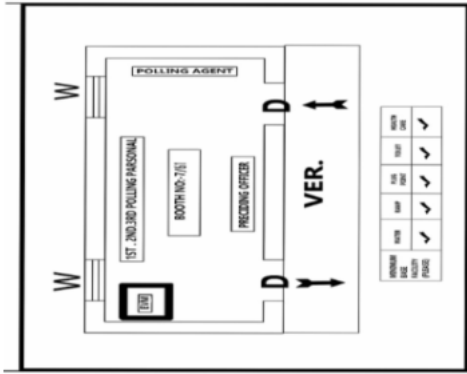

Nazri Naksha