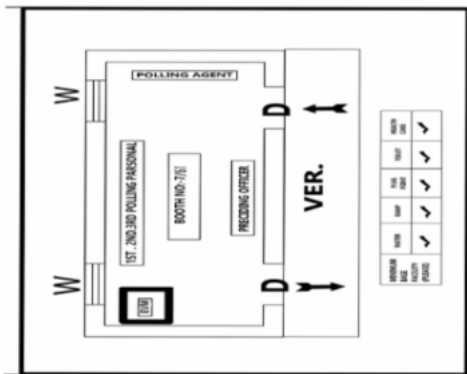

নির্বাচক নিবন্ধন আধিকারিকের স্বাক্ষর

Nazri Naksha

Google Map View

Polling Station Building Front View

Polling Station Front View

Cad View

Key MAP View

1 নাম : মালতী বর্মন স্বামীর নাম : শ্যামলক বর্মন বাড়ির নং : নং 176 বয়স : 26 লিঙ্গ : মহিলা	RNL2992733 ফটো উপলব্ধ	2 নাম : বীথিকা (দাস) বিষ্ণু স্বামীর নাম : প্রদ্যৎ কিশোর বিষ্ণু বাড়ির নং : n0019 বয়স : 66 লিঙ্গ : মহিলা	KRM2241057 ফটো উপলব্ধ	3 নাম : মালতী (বর্মন) রায় স্বামীর নাম : গোপাল রায় বাড়ির নং : n0013 বয়স : 55 লিঙ্গ : মহিলা	KRM2596104 ফটো উপলব্ধ
4 নাম : সৃজতা অধিকারী পিতার নাম : অজয় কিশোর অধিকারী বাড়ির নং : n0084 বয়স : 31 লিঙ্গ : মহিলা	RNL1807775 ফটো উপলব্ধ	5 নাম : অশোক কিশোর অধিকারী পিতার নাম : অজয় কিশোর অধিকারী বাড়ির নং : n0084 বয়স : 36 লিঙ্গ : পুরুষ	RNL1594092 ফটো উপলব্ধ	6 নাম : মৃত্যঞ্জয় অধিকারী পিতার নাম : হরকান্ত অধিকারী বাড়ির নং : n0084 বয়স : 47 লিঙ্গ : পুরুষ	KRM1850049 ফটো উপলব্ধ
7 নাম : সঞ্জয় কুমার অধিকারী পিতার নাম : হরকান্ত অধিকারী বাড়ির নং : n0084 বয়স : 53 লিঙ্গ : পুরুষ	KRM0272567 ফটো উপলব্ধ	8 নাম : অজয় কিশোর অধিকারী পিতার নাম : হর কান্ত অধিকারী বাড়ির নং : n0084 বয়স : 62 লিঙ্গ : পুরুষ	KRM0272559 ফটো উপলব্ধ	9 নাম : মাম্পি অধিকারী স্বামীর নাম : মৃত্যঞ্জয় অধিকারী বাড়ির নং : n0084 বয়স : 33 লিঙ্গ : মহিলা	RNL1956168 ফটো উপলব্ধ
10 নাম : মমতা অধিকারী পিতার নাম : অজয় কিশোর অধিকারী বাড়ির নং : n0084 বয়স : 28 লিঙ্গ : মহিলা	RNL2475218 ফটো উপলব্ধ	11 নাম : উৎস অধিকারী পিতার নাম : সঞ্জয় কুমার অধিকারী বাড়ির নং : নং84 বয়স : 20 লিঙ্গ : পুরুষ	RNL3208121 ফটো উপলব্ধ	12 নাম : জবা (রায়) অধিকারী স্বামীর নাম : প্রদীপ অধিকারী বাড়ির নং : n0223 বয়স : 28 লিঙ্গ : মহিলা	RNL2206399 ফটো উপলব্ধ
13 নাম : অভয় অধিকারী পিতার নাম : হরকান্ত অধিকারী বাড়ির নং : n0086 বয়স : 58 লিঙ্গ : পুরুষ	KRM2240919 ফটো উপলব্ধ	14 নাম : রাখি অধিকারী বর্মন স্বামীর নাম : সুরভ অধিকারী বাড়ির নং : নং 095 বয়স : 25 লিঙ্গ : মহিলা	RNL2993152 ফটো উপলব্ধ	15 নাম : সুস্মিতা অধিকারী পিতার নাম : সৃজয় অধিকারী বাড়ির নং : নং085 বয়স : 24 লিঙ্গ : মহিলা	RNL3093564 ফটো উপলব্ধ
16 নাম : মালধঃ অধিকারী স্বামীর নাম : অভয় অধিকারী বাড়ির নং : n0086 বয়স : 52 লিঙ্গ : মহিলা	RNL2721447 ফটো উপলব্ধ	17 নাম : সৃজয় অধিকারী পিতার নাম : হরকান্ত অধিকারী বাড়ির নং : n0085 বয়স : 45 লিঙ্গ : পুরুষ	KRM1819572 ফটো উপলব্ধ	18 নাম : নিবেদিতা অধিকারী পিতার নাম : উপেন্দ্র নাথ অধিকারী বাড়ির নং : এন095 বয়স : 26 লিঙ্গ : মহিলা	RNL2648616 ফটো উপলব্ধ
19 নাম : বিকাশ অধিকারী পিতার নাম : শচীন অধিকারী বাড়ির নং : n0255 বয়স : 39 লিঙ্গ : পুরুষ	KRM2595841 ফটো উপলব্ধ	20 নাম : অনিমেশ অধিকারী পিতার নাম : শচীন অধিকারী বাড়ির নং : n0290 বয়স : 38 লিঙ্গ : পুরুষ	KRM2595817 ফটো উপলব্ধ	21 নাম : সনাতন অধিকারী পিতার নাম : বীরেন অধিকারী বাড়ির নং : n0223 বয়স : 41 লিঙ্গ : পুরুষ	KRM2539260 ফটো উপলব্ধ
22 নাম : শুভ অধিকারী পিতার নাম : সৃজয় অধিকারী বাড়ির নং : নং085 বয়স : 22 লিঙ্গ : পুরুষ	RNL3089927 ফটো উপলব্ধ	23 নাম : অসীম অধিকারী পিতার নাম : অভয় অধিকারী বাড়ির নং : n0086 বয়স : 31 লিঙ্গ : পুরুষ	RNL1807957 ফটো উপলব্ধ	24 নাম : মনোরঞ্জন অধিকারী পিতার নাম : বৃন্দাবন অধিকারী বাড়ির নং : n0085 বয়স : 75 লিঙ্গ : পুরুষ	WB/01/007/126437 ফটো উপলব্ধ
25 নাম : মাম্পি বর্মন অধিকারী স্বামীর নাম : অনিমেশ অধিকারী বাড়ির নং : নং 290 বয়স : 28 লিঙ্গ : মহিলা	RNL3004793 ফটো উপলব্ধ	26 নাম : কম্পনা অধিকারী(রায়) স্বামীর নাম : সনাতন অধিকারী বাড়ির নং : n0223 বয়স : 32 লিঙ্গ : মহিলা	RNL2475143 ফটো উপলব্ধ	27 নাম : গার্গী অধিকারী পিতার নাম : উপেন্দ্র নাথ অধিকারী বাড়ির নং : n0259 বয়স : 33 লিঙ্গ : মহিলা	RNL1700020 ফটো উপলব্ধ
28 নাম : চন্দনা অধিকারী (বর্মন) স্বামীর নাম : পুলক অধিকারী বাড়ির নং : n0085 বয়স : 36 লিঙ্গ : মহিলা	KRM2686681 ফটো উপলব্ধ	29 নাম : শান্তি অধিকারী স্বামীর নাম : অজয় কিশোর অধিকারী বাড়ির নং : n0264 বয়স : 57 লিঙ্গ : মহিলা	RNL2990224 ফটো উপলব্ধ	30 নাম : রাধারানী অধিকারী স্বামীর নাম : শচীন্দ্র অধিকারী বাড়ির নং : n0267 বয়স : 61 লিঙ্গ : মহিলা	WB/01/007/126242 ফটো উপলব্ধ