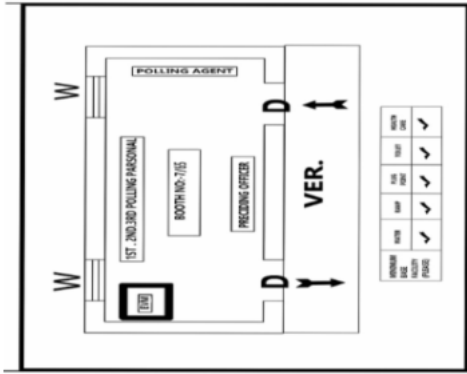

নির্বাচক নিবন্ধন আধিকারিকের স্বাক্ষর

Nazri Naksha

Google Map View

Polling Station Building Front View

Polling Station Front View

Cad View

Key MAP View

বিধানসভা নির্বাচনক্ষেত্রের নং, নাম : 7-দিনহাটা
ভাগ নং, নাম : 1-বড়শাকদল (দক্ষিণ- মধ্য)