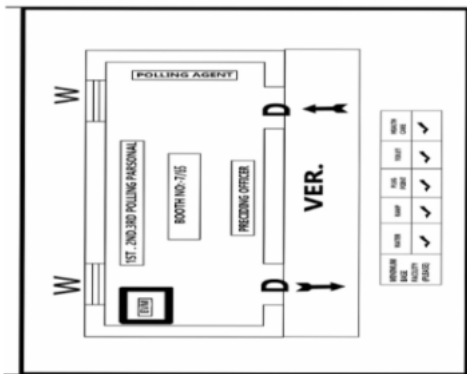

নির্বাচক নিবন্ধন আধিকারিকের স্বাক্ষর

Nazri Naksha

Google Map View

Polling Station Building Front View

Polling Station Front View

Cad View

Key MAP View

বিধানসভা নির্বাচনক্ষেত্রের নং, নাম : 7-দিনহাটা
ভাগ নং, নাম : 1-বড়শাকদল (দক্ষিণ- মধ্য)