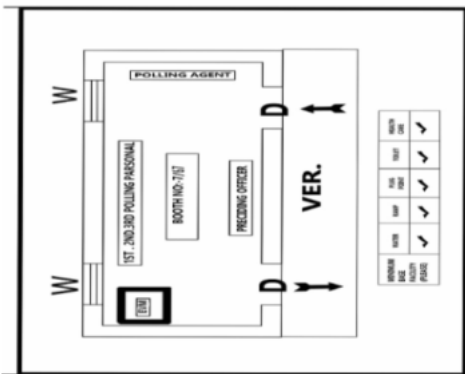

নির্বাচক নিবন্ধন আধিকারিকের স্বাক্ষর

Nazri Naksha

Google Map View

Polling Station Building Front View

Polling Station Front View

Cad View

Key MAP View

বিধানসভা নির্বাচনক্ষেত্রের নং, নাম : 7-দিনহাটা
ভাগ নং, নাম : 1-বড়শাকদল (দক্ষিণ-পশ্চিম)