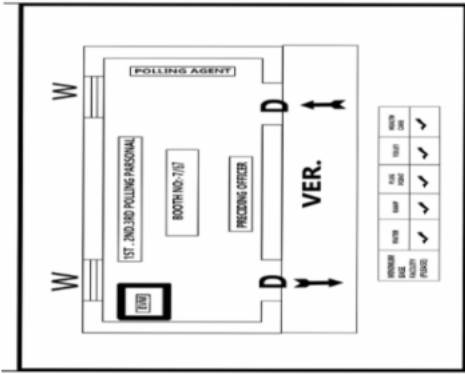

নির্বাচক নিবন্ধন আধিকারিকের স্বাক্ষর

Nazri Naksha

Google Map View

Polling Station Building Front View

Polling Station Front View

Cad View

Key MAP View

বিধানসভা নির্বাচনক্ষেত্রের নং, নাম : 7-দিনহাটা
ভাগ নং, নাম : 1-বড়শাকদল (দক্ষিণ-পশ্চিম)