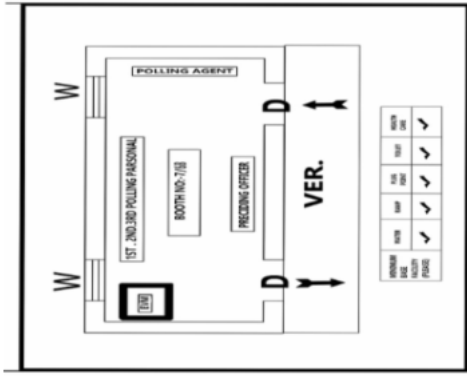

নির্বাচক নিবন্ধন আধিকারিকের স্বাক্ষর

Nazri Naksha

Google Map View

Polling Station Building Front View

Polling Station Front View

Cad View

Key MAP View

বিধানসভা নির্বাচনক্ষেত্রের নং, নাম : 7-দিনহাটা
ভাগ নং, নাম : 1-বড়শাকদল (পশ্চিম ও উ: পূ:)