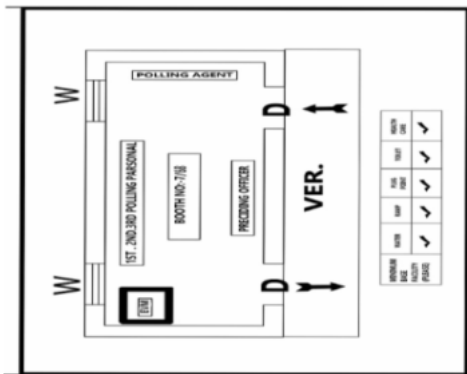

নির্বাচক নিবন্ধন আধিকারিকের স্বাক্ষর

Nazri Naksha

Google Map View

Polling Station Building Front View

Polling Station Front View

Cad View

Key MAP View

বিধানসভা নির্বাচনক্ষেত্রের নং, নাম : 7-দিনহাটা
ভাগ নং, নাম : 1-বড়শাকদল (পশ্চিম ও উ: পূ:)